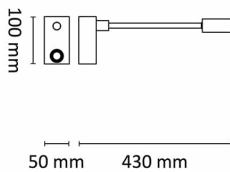

Sleeper 4W 250lm 3000K Dim Hvit

Elnr.: 3235776

Sleeper er en vegg lampe med fleksibel arm og integrert 4W LED. Et perfekt leselys ved siden av sengen, med konsentrert avskjernet lys som ikke forstyrrer andre. Sleeper er dimbar med integrert touchdimmer. Lysfargen er 3000°K. Klasse II, IP20.

Teknisk data

Spenning (V)	230
Effekt (W)	4
Lumen/Watt (lm)	63
Lysstyrke (lm)	250
Fargetemperatur (K)	3000
Fargegjengivelse (Ra)	90
SDCM	3
Driver størrelse (mA)	350
Min. omgivelsestemperatur (°C)	-20
Max. omgivelsestemperatur (°C)	+50

Utførelse

Farge	Hvit
Materiale	Aluminium
IP klasse	20
Lyskilde	LED
Isolasjonsklasse	II
Dimbar	Ja
Levetid L70B50 Ta25°	100.000
Levetid L80B50 Ta25°	67.000
Integrert/ekstern driver	Integrert
Sokkel	LED
Montering	Utenpåliggende
Avdekningsmateriale	Klart glass
Dimmetype	Fasesnitt/Faseavsnitt
Optikk	Reflektor
Brannklasse D	Nei
DALI	Nei
Hurtigkobling	Nei

Dimensjoner

Lengde (mm)	430
Høyde (mm)	100
Bredde (mm)	50
Nettovekt (g)	477

Tilbehør

Vedlikehold

Produktet rengjøres ved å tørke over med en fuktig microfiberklut. Evt. vann/såperester fjernes med en ren microfiberklut.