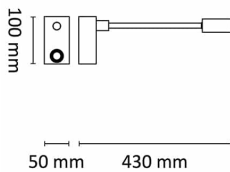

Sleeper 4W 250lm 3000K Dim Hvit

Elnr.: 3235776

Sleeper er en vegg lampe med fleksibel arm og integrert 4W LED. Et perfekt leselys ved siden av sengen, med konsentrert avskjernet lys som ikke forstyrrer andre. Sleeper er dimbar med integrert touchdimmer. Lysfargen er 3000°K. Klasse II, IP20.

Teknisk data

Spenning (V)	230
Effekt (W)	4
Lumen/Watt (lm)	63
Lysstyrke (lm)	250
Fargetemperatur (K)	3000
Fargegjengivelse (Ra)	90
SDCM	3
Driver størrelse (mA)	350
Min. omgivelsestemperatur (°C)	-20
Max. omgivelsestemperatur (°C)	+50

Utførelse

Farge	Hvit
Materiale	Aluminium
IP klasse	20
Lyskilde	LED
Isolasjonsklasse	II
Dimbar	Ja
Levetid L70B50 Ta25°	100.000
Levetid L80B50 Ta25°	67.000
Integrert/ekstern driver	Integrert
Sokkel	LED
Montering	Utenpåliggende
Avdekningsmateriale	Klart glass
Dimmetype	Fasesnitt/Faseavsnitt
Optikk	Reflektor
Brannklasse D	Nei
DALI	Nei
Hurtigkobling	Nei

Dimensjoner

Lengde (mm)	430
Høyde (mm)	100
Bredde (mm)	50

Tilbehør

Vedlikehold

Produktet rengjøres ved å tørke over med en fuktig microfiberklut. Evt. vann/såperester fjernes med en ren microfiberklut.

Retur / Deponi