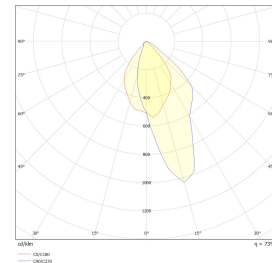

Teknisk data

Spenning (V)	230
Effekt (W)	4
Lumen/Watt (lm)	63
Lysstyrke (lm)	250
Fargetemperatur (K)	3000
Fargegjengivelse (Ra)	90
SDCM	3
Driver størrelse (mA)	350
Min. omgivelsestemperatur (°C)	-20
Max. omgivelsestemperatur (°C)	+50