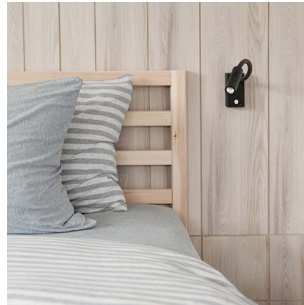

Sleeper 4W 250lm 3000K Dim Hvit

Elnr.: 3235776

Sleeper er en vegg lampe med fleksibel arm og integrert 4W LED. Et perfekt leselys ved siden av sengen, med konsentrert avskjernet lys som ikke forstyrrer andre. Sleeper er dimbar med integrert touchdimmer. Lysfargen er 3000°K. Klasse II, IP20.