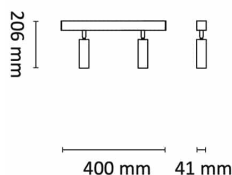

Cylinder Bar 10W 760lm 2700K Sort

Elnr.: 3235781

Minimalistisk moderne LED armatur / spotlights montert på skinne. Meget bra fargegjengivelse, 2/3x5W Ra>90. Dimbar til et meget lavt nivå. Armaturhoder kan vinkles i alle retninger. Armatur er laget i pulverlakkert aluminium, med integrerte aluminiums reflektorer. Klasse II, IP20.

Teknisk data

Spenning (V)	230
Effekt (W)	2x5
Lumen/Watt (lm)	77
Lysstyrke (lm)	2x380
Fargetemperatur (K)	2700
Fargegjengivelse (Ra)	90
SDCM	3
Driver størrelse (mA)	500
Min. omgivelsestemperatur (°C)	-20
Max. omgivelsestemperatur (°C)	+50

Utførelse

Farge	Sort
Materiale	Aluminium
IP klasse	20
Lyskilde	LED
Isolasjonsklasse	II
Dimbar	Ja
Levetid L70B50 Ta25°	120.000
Levetid L80B50 Ta25°	80.000
Integrert/ekstern driver	Integrert
Sokkel	LED
Montering	Utenpåliggende
Avdekningsmateriale	Klart glass
Dimmetype	Fasesnitt/Faseavsnitt
Optikk	Reflektor
Brannklasse D	Nei
DALI	Nei

Dimensjoner

Lengde (mm)	400
Høyde (mm)	206
Bredde (mm)	41
Nettovekt (g)	1444

Tilbehør

Vedlikehold

Produktet rengjøres ved å tørke over med en fuktig microfiberklut. Evt. vann/såperester fjernes med en ren microfiberklut.