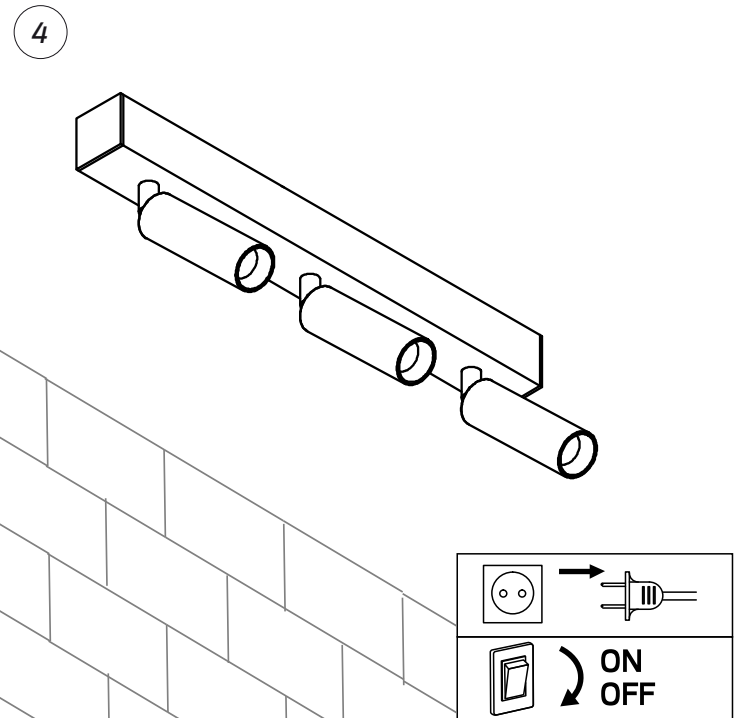

# CYLINDER BAR 3X5W

220-240V 50/60Hz 3x5W 2700K IP20

EN: MOUNTING  
 NO: MONTERING  
 SE: MONTERING  
 FI: ASENNUS

EN: MEASUREMENT  
 NO: MÅL  
 SE: MÅTT  
 FI: MITAT

 0,05m  
 EN: Minimum distance to flammable material in the beam direction.  
 NO: Minimumsavstand til brennbar materiale i armaturens stråleretning.  
 SE: Minsta avstånd mellan brännbart material och lampans ljusrättning.  
 FI: Vähimmäismitta lampusta palaavaan materiaaliin.