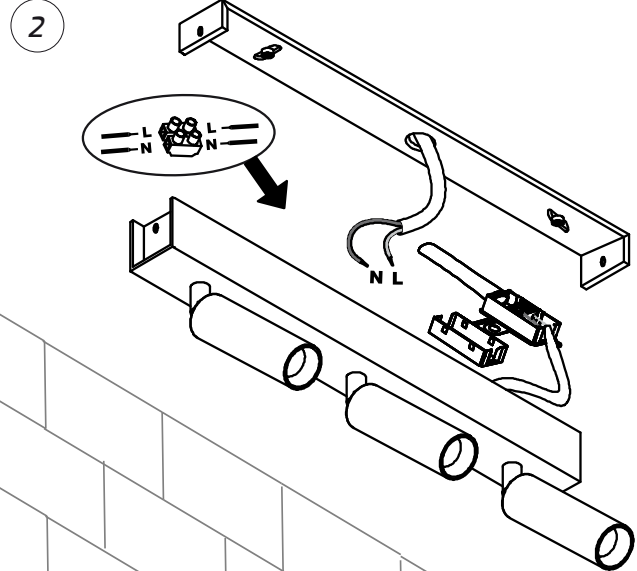

# CYLINDER BAR 3X5W

220-240V 50/60Hz 3x5W 2700K IP20

EN: MOUNTING  
 NO: MONTERING  
 SE: MONTERING  
 FI: ASENNUS

EN: MEASUREMENT  
 NO: MÅL  
 SE: MÅTT  
 FI: MITAT

## OBS!

EN: Installation must be performed by a qualified electrician.  
 NO: Må installeres av autorisert el-installatør.  
 SE: Måste installeras av en behörig elektriker.  
 FI: Valaisimen saa asentaa vain riittävän ammattitaidon omaava henkilö.

 0,05m  
 EN: Minimum distance to flammable material in the beam direction.  
 NO: Minimumsavstand til brennbar materiale i armaturens stråleretning.  
 SE: Minsta avstånd mellan brännbart material och lampans ljusrättning.  
 FI: Vähimmäismitta lampusta palaavaan materiaaliin.