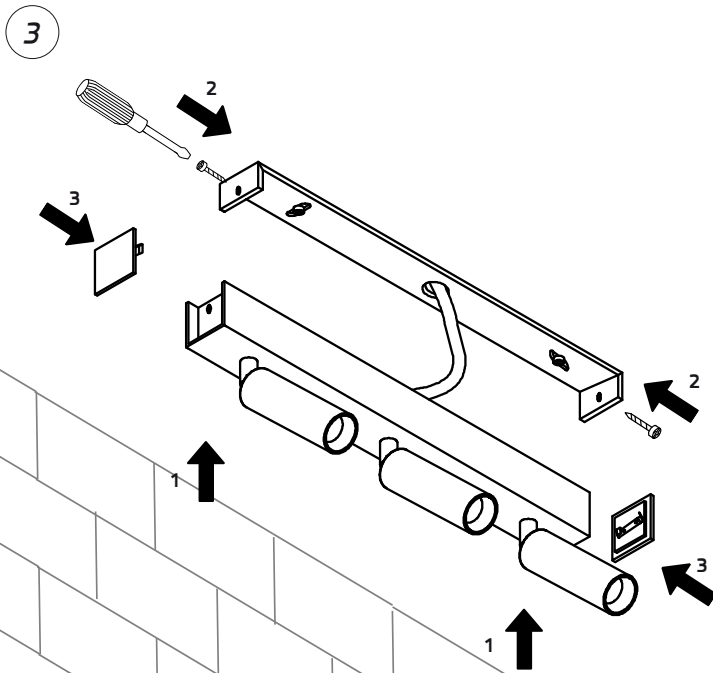

# CYLINDER BAR 3X5W

220-240V 50/60Hz 3x5W 2700K IP20

EN: MOUNTING  
 NO: MONTERING  
 SE: MONTERING  
 FI: ASENNUS

EN: MEASUREMENT  
 NO: MÅL  
 SE: MÅTT  
 FI: MITAT

## OBS!

EN: Installation must be performed by a qualified electrician.  
 NO: Må installeres av autorisert el-installatør.  
 SE: Måste installeras av en behörig elektriker.  
 FI: Valaisimen saa asentaa vain riittävän ammattitaidon omaava henkilö.

 0,05m  
 EN: Minimum distance to flammable material in the beam direction.  
 NO: Minimumsavstand til brennbar materiale i armaturens stråleretning.  
 SE: Minsta avstånd mellan brännbart material och lampans ljusrättning.  
 FI: Vähimmäismitta lampusta palaavaan materiaaliin.