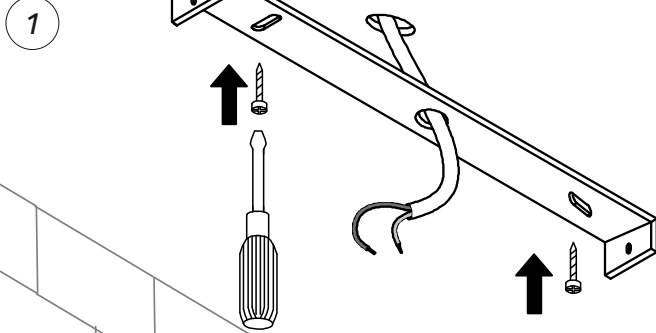

# CYLINDER BAR 3X5W

220-240V 50/60Hz 3x5W 2700K IP20

EN: MOUNTING  
 NO: MONTERING  
 SE: MONTERING  
 FI: ASENNUS

EN: MEASUREMENT  
 NO: MÅL  
 SE: MÅTT  
 FI: MITAT

 0,05m  
 EN: Minimum distance to flammable material in the beam direction.  
 NO: Minimumsavstand til brennbar materiale i armaturens stråleretning.  
 SE: Minsta avstånd mellan brännbart material och lampans ljusrättning.  
 FI: Vähimmäismitta lampusta palaavaan materiaaliin.