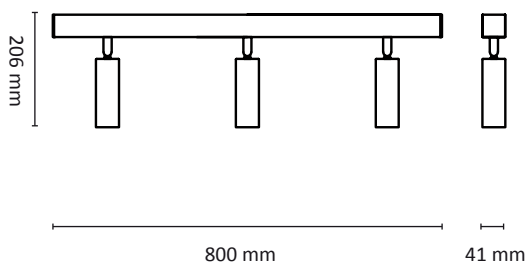

# CYLINDER BAR 3X5W

220-240V 50/60Hz 3x5W 2700K IP20

EN: MOUNTING  
 NO: MONTERING  
 SE: MONTERING  
 FI: ASENNUS

EN: MEASUREMENT  
 NO: MÅL  
 SE: MÅTT  
 FI: MITAT

 0,05m  
 EN: Minimum distance to flammable material in the beam direction.  
 NO: Minimumsavstand til brennbar materiale i armaturens stråleretning.  
 SE: Minsta avstånd mellan brännbart material och lampans ljusrättning.  
 FI: Vähimmäismitta lampusta palaavaan materiaaliin.