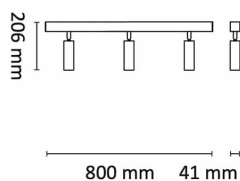

Cylinder Bar 15W 1200lm 2700K Hvit

Elnr.: 3235785

Minimalistisk moderne LED armatur / spotlights montert på skinne. Meget bra fargegjengivelse, 2/3x5W Ra>90. Dimbar til et meget lavt nivå. Armaturhoder kan vinkles i alle retninger. Armatur er laget i pulverlakkert aluminium, med integrerte aluminiums reflektorer. Klasse II, IP20.

Teknisk data

Spenning (V)	230
Effekt (W)	3x5
Lumen/Watt (lm)	80
Lysstyrke (lm)	1200
Fargetemperatur (K)	2700
Fargegjengivelse (Ra)	90
SDCM	3
Driver størrelse (mA)	500
Min. omgivelsestemperatur (°C)	-20
Max. omgivelsestemperatur (°C)	+50

Utførelse

Farge	Hvit
Materiale	Aluminium
IP klasse	20
Lyskilde	LED
Isolasjonsklasse	II
Dimbar	Ja
Levetid L70B50 Ta25°	120.000
Levetid L80B50 Ta25°	80.000
Integrert/ekstern driver	Integrert
Sokkel	LED
Montering	Utenpåliggende
Avdekningsmateriale	Klart glass
Dimmetype	Fasesnitt/Faseavsnitt
Optikk	Reflektor
Brannklasse D	Nei
DALI	Nei

Dimensjoner

Lengde (mm)	800
Høyde (mm)	206
Bredde (mm)	41

Tilbehør

Vedlikehold

Produktet rengjøres ved å tørke over med en fuktig microfiberklut. Evt. vann/såperester fjernes med en ren microfiberklut.

Retur / Deponi