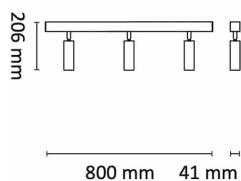

Cylinder Bar 15W 1200lm 2700K Hvit

Elnr.: 3235785

Minimalistisk moderne LED armatur / spotlights montert på skinne. Meget bra fargegjengivelse, 2/3x5W Ra>90. Dimbar til et meget lavt nivå. Armaturhoder kan vinkles i alle retninger. Armatur er laget i pulverlakkert aluminium, med integrerte aluminiums reflektorer. Klasse II, IP20.

Teknisk data

Spenning (V)	230
Effekt (W)	3x5
Lumen/Watt (lm)	80
Lysstyrke (lm)	1200
Fargetemperatur (K)	2700
Fargegjengivelse (Ra)	90
SDCM	3
Driver størrelse (mA)	500
Min. omgivelsestemperatur (°C)	-20
Max. omgivelsestemperatur (°C)	+50

Utførelse

Farge	Hvit
Materiale	Aluminium
IP klasse	20
Lyskilde	LED
Isolasjonsklasse	II
Dimbar	Ja
Levetid L70B50 Ta25°	120.000
Levetid L80B50 Ta25°	80.000
Integrert/ekstern driver	Integrert
Sokkel	LED
Montering	Utenpåliggende
Avdekningsmateriale	Klart glass
Dimmetype	Fasesnitt/Faseavsnitt
Optikk	Reflektor
Brannklasse D	Nei
DALI	Nei

Dimensjoner

Lengde (mm)	800
Høyde (mm)	206
Bredde (mm)	41
Nettovekt (g)	2331

Tilbehør

Vedlikehold

Produktet rengjøres ved å tørke over med en fuktig microfiberklut. Evt. vann/såperester fjernes med en ren microfiberklut.