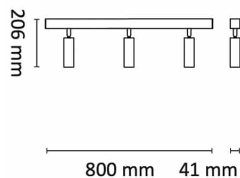

# Cylinder Bar 15W 1200lm 2700K Sort

Elnr.: 3235786

Minimalistisk moderne LED armatur / spotlights montert på skinne. Meget bra fargegjengivelse, 2/3x5W Ra>90. Dimbar til et meget lavt nivå. Armaturhoder kan vinkles i alle retninger. Armatur er laget i pulverlakkert aluminium, med integrerte aluminiums reflektorer. Klasse II, IP20.

## Teknisk data

Spenning (V)	230
Effekt (W)	3x5
Lumen/Watt (lm)	80
Lysstyrke (lm)	1200
Fargetemperatur (K)	2700
Fargegjengivelse (Ra)	90
SDCM	3
Driver størrelse (mA)	500
Min. omgivelsestemperatur (°C)	-20
Max. omgivelsestemperatur (°C)	+50

## Utførelse

Farge	Sort
Materiale	Aluminium
IP klasse	20
Lyskilde	LED
Isolasjonsklasse	II
Dimbar	Ja
Levetid L70B50 Ta25°	120.000
Levetid L80B50 Ta25°	80.000
Integrert/ekstern driver	Integrert
Sokkel	LED
Montering	Utenpåliggende
Avdekningsmateriale	Klart glass
Dimmetype	Fasesnitt/Faseavsnitt
Optikk	Reflektor
Brannklasse D	Nei
DALI	Nei

## Dimensjoner

Lengde (mm)	800
Høyde (mm)	206
Bredde (mm)	41
Nettovekt (g)	2330