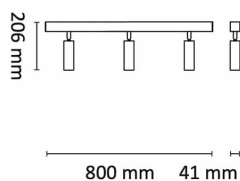

Cylinder Bar 15W 1200lm 2700K Sort

Elnr.: 3235786

Minimalistisk moderne LED armatur / spotlights montert på skinne. Meget bra fargegjengivelse, 2/3x5W Ra>90. Dimbar til et meget lavt nivå. Armaturhoder kan vinkles i alle retninger. Armatur er laget i pulverlakkert aluminium, med integrerte aluminiums reflektorer. Klasse II, IP20.

Teknisk data

Spenning (V)	230
Effekt (W)	3x5
Lumen/Watt (lm)	80
Lysstyrke (lm)	1200
Fargetemperatur (K)	2700
Fargegjengivelse (Ra)	90
SDCM	3
Driver størrelse (mA)	500
Min. omgivelsestemperatur (°C)	-20
Max. omgivelsestemperatur (°C)	+50

Utførelse

Farge	Sort
Materiale	Aluminium
IP klasse	20
Lyskilde	LED
Isolasjonsklasse	II
Dimbar	Ja
Levetid L70B50 Ta25°	120.000
Levetid L80B50 Ta25°	80.000
Integrert/ekstern driver	Integrert
Sokkel	LED
Montering	Utenpåliggende
Avdekningsmateriale	Klart glass
Dimmetype	Fasesnitt/Faseavsnitt
Optikk	Reflektor
Brannklasse D	Nei
DALI	Nei

Dimensjoner

Lengde (mm)	800
Høyde (mm)	206
Bredde (mm)	41

Tilbehør

Vedlikehold

Produktet rengjøres ved å tørke over med en fuktig microfiberklut. Evt. vann/såperester fjernes med en ren microfiberklut.

Retur / Deponi