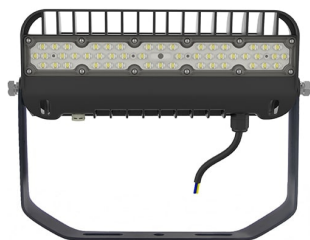

Power Area 6000lm 50W 4000K Asym Sort

Elnr.: 3235790

LUZENSE® Unilamp®

Power Area er en kraftig og effektiv lyskaster med asymmetrisk linseoptikk. Det asymmetriske lysbildet kaster lyset langt ut og fremover fra armaturen og vegg. Stort utvalg av lumenpakker, Power Area passer derfor bra når man vil lyse opp små og store arealer, både innendørs og utendørs. Power Area er ventilert for å unngå kondens og dugg og leveres komplett med påmontert festebøyle og kabel på 1,5 meter. Klasse 1, IP65.

Teknisk data

Spenning (V)	230
Effekt (W)	50
Lumen/Watt (lm)	120
Lysstyrke (lm)	6000
Fargetemperatur (K)	4000
Fargegjengivelse (Ra)	80
SDCM	3
Antall armaturer B 10A	9
Antall armaturer C 10A	15
Antall armaturer B 16A	14
Antall armaturer C 16A	24
Min. omgivelsestemperatur (°C)	-30
Max. omgivelsestemperatur (°C)	+50

Utførelse

Farge	Sort
Materiale	Aluminium
IP klasse	66
Lyskilde	LED
Isolasjonsklasse	I
Dimbar	Nei
Levetid L70B50 Ta25°	102.000
Levetid L70B10 Ta25°	85.000
Levetid L80B50 Ta25°	68.000
Levetid L80B10 Ta25°	51.000
Levetid L90B50 Ta25°	34.000
Levetid L90B10 Ta25°	17.000

Power Area 6000lm 50W 4000K Asym Sort

Elnr.: 3235790

LUZENSE®  Unilamp®

IK-klasse	08
Integrert/ekstern driver	Integrert
Sokkel	LED
Montering	Utenpåliggende
Avdekningsmateriale	Klart glass
Dimmetype	-
Optikk	Linse
Brannklasse D	Nei
DALI	Nei
Hurtigkobling	Nei
Antall poler	3
Utforming	Firkantet
Integrert sensor	Nei
Lysfordeling	Asymmetrisk
Bruksområde	Industri, Utendørs parker og fellesområder, Fasa