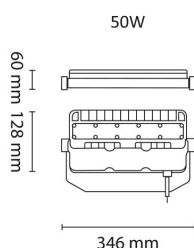

Teknisk data

Spenning (V)	230
Effekt (W)	50
Lumen/Watt (lm)	120
Lysstyrke (lm)	6000
Fargetemperatur (K)	4000
Fargegjengivelse (Ra)	80
SDCM	3
Antall armaturer B 10A	9
Antall armaturer C 10A	15
Antall armaturer B 16A	14
Antall armaturer C 16A	24
Min. omgivelsestemperatur (°C)	-30
Max. omgivelsestemperatur (°C)	+50

Dimensjoner

Lengde (mm)	346
Høyde (mm)	128
Bredde (mm)	60
Lengde på tilf. kabel (mm)	1500

Tilbehør

Vedlikehold

Produktet rengjøres ved å tørke over med en fuktig microfiberklut. Evt. vann/såperester fjernes med en ren microfiberklut.