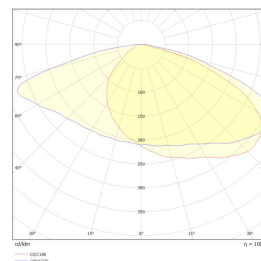

Teknisk data

Spenning (V)	230
Effekt (W)	50
Lumen/Watt (lm)	120
Lysstyrke (lm)	6000
Fargetemperatur (K)	4000
Fargegjengivelse (Ra)	80
SDCM	3
Antall armaturer B 10A	9
Antall armaturer C 10A	15
Antall armaturer B 16A	14
Antall armaturer C 16A	24
Min. omgivelsestemperatur (°C)	-30
Max. omgivelsestemperatur (°C)	+50