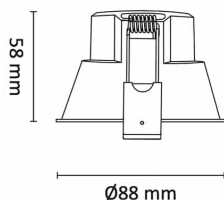

UniCone leveres i to størrelser: UniCone+ med hullmål 76 mm, og den nyere varianten UniCone 83 med hullmål 82,84 mm. Begge har lav byggehøyde, noe som gjør dem egnet for montering i downlightkasser ned til 48 mm.

Armaturen har svært god fargegjengivelse ($R_a > 95$). Strålevinkel er 40° , samt 36° for asymmetrisk versjon. Kan dimmes ned til svært lavt nivå.

Kapslingsgrad IP44, klasse II.

Teknisk data

Spenning (V)	230
Effekt (W)	8
Lumen/Watt (lm)	75
Lysstyrke (lm)	650
Fargetemperatur (K)	2700
Fargegjengivelse (R_a)	90
SDCM	2
Driver størrelse (mA)	230
Min. omgivelsestemperatur ($^\circ\text{C}$)	-20
Max. omgivelsestemperatur ($^\circ\text{C}$)	+50

Dimensjoner

Lengde (mm)	-
Høyde (mm)	58
Bredde (mm)	-
Diameter (mm)	88
Hulldiameter (mm)	83
Nettvekt (g)	176

Tilbehør

3224920	Uniboks Høy innfelt for downlights	
3224921	Uniboks Lav innfelt for downlights	
1405950	UniDim KDT-DALI DALI Broadcast	
1405905	UniDim KUD-500EV-L	
6614610	Driver for Downlight 10W 230mA 2700-4000K	
6614626	Driver DALI 10W 230mA-300mA-350mA-450mA LINECT	
6614614	Rørrinnføring for LED-driver - 2x16 mm	
1405908	UniDim Duo LED 2x100W 1-pol Hvit	