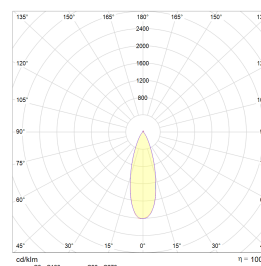

Armaturen har svært god fargegjengivelse ($R_a > 95$). Strålevinkel er 40° , samt 36° for asymmetrisk versjon. Kan dimmes ned til svært lavt nivå.

Kapslingsgrad IP44, klasse II.

Teknisk data

Spenning (V)	230
Effekt (W)	8
Lumen/Watt (lm)	75
Lysstyrke (lm)	650
Fargetemperatur (K)	2700
Fargegjengivelse (R_a)	90
SDCM	2
Driver størrelse (mA)	230
Min. omgivelsestemperatur ($^\circ\text{C}$)	-20
Max. omgivelsestemperatur ($^\circ\text{C}$)	+50