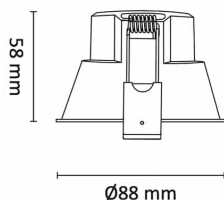

UniCone leveres i to størrelser: UniCone+ med hullmål 76 mm, og den nyere varianten UniCone 83 med hullmål 82,84 mm. Begge har lav byggehøyde, noe som gjør dem egnet for montering i downlightkasser ned til 48 mm.

Armaturen har svært god fargegjengivelse ($R_a > 95$). Strålevinkel er 40° , samt 36° for asymmetrisk versjon. Kan dimmes ned til svært lavt nivå.

Kapslingsgrad IP44, klasse II.

Teknisk data

| | |
|--|------|
| Spenning (V) | 230 |
| Effekt (W) | 8 |
| Lumen/Watt (lm) | 75 |
| Lysstyrke (lm) | 650 |
| Fargetemperatur (K) | 2700 |
| Fargegjengivelse (R_a) | 90 |
| SDCM | 2 |
| Driver størrelse (mA) | 230 |
| Min. omgivelsestemperatur ($^\circ\text{C}$) | -20 |
| Max. omgivelsestemperatur ($^\circ\text{C}$) | +50 |

Dimensjoner

| | |
|-------------------|-----|
| Lengde (mm) | - |
| Høyde (mm) | 58 |
| Bredde (mm) | - |
| Diameter (mm) | 88 |
| Hulldiameter (mm) | 83 |
| Nettvekt (g) | 176 |

Tilbehør

DALI Driver DT6 10W 230mA 5P Linect