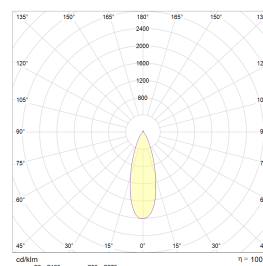

Armaturen har svært god fargegjengivelse ($R_a > 95$). Strålevinkel er 40° , samt 36° for asymmetrisk versjon. Kan dimmes ned til svært lavt nivå.

Kapslingsgrad IP44, klasse II.

Teknisk data

| | |
|--|------|
| Spenning (V) | 230 |
| Effekt (W) | 8 |
| Lumen/Watt (lm) | 75 |
| Lysstyrke (lm) | 650 |
| Fargetemperatur (K) | 2700 |
| Fargegjengivelse (R_a) | 90 |
| SDCM | 2 |
| Driver størrelse (mA) | 230 |
| Min. omgivelsestemperatur ($^\circ\text{C}$) | -20 |
| Max. omgivelsestemperatur ($^\circ\text{C}$) | +50 |