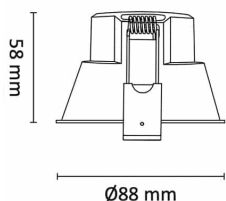

UniCone finnes i to størrelser, Unicone+ med hullmål 76mm og den nyere varianten Unicone 83 med hullmål 82-84mm, og har den samme lave byggehøyden som gjør at den passer i 48mm downlightkasser.

God fargegjengivelse med $Ra > 95$. Strålevinkel: 40° og 36° for asymmetrisk versjon. Dimbar til meget lavt nivå. Klasse II, IP44.

Teknisk data

Spenning (V)	230
Effekt (W)	8
Lumen/Watt (lm)	88
Lysstyrke (lm)	700
Fargetemperatur (K)	3000
Fargegjengivelse (Ra)	90
SDCM	2
Driver størrelse (mA)	230
Min. omgivelsestemperatur (°C)	-20
Max. omgivelsestemperatur (°C)	+50

Dimensjoner

Lengde (mm)	-
Høyde (mm)	58
Bredde (mm)	-
Diameter (mm)	88
Hulldiameter (mm)	83

Tilbehør

1405909	UniDim KUD-265EV 265W 1-Pol Hvit	
6614610	Driver for Downlight 10W 230mA 2700-4000K	
1405959	UniDim 265W KUD-265EV 1-Pol Sort	
1405905	UniDim KUD-500EV-L Hvit	
1405905	UniDim KUD-500EV-L Sort	
3224920	Uniboks Multi Lav innf. for downlights	