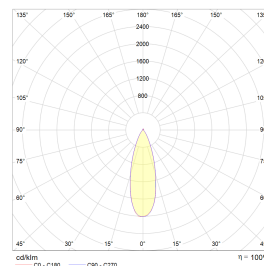

UniCone finnes i to størrelser, Unicone+ med hullmål 76mm og den nyere varianten Unicone 83 med hullmål 82-84mm, og har den samme lave byggehøyden som gjør at den passer i 48mm downlightkasser.

God fargegjengivelse med  $Ra > 95$ . Strålevinkel:  $40^\circ$  og  $36^\circ$  for asymmetrisk versjon. Dimbar til meget lavt nivå. Klasse II, IP44.

## Teknisk data

Spenning (V)	230
Effekt (W)	8
Lumen/Watt (lm)	88
Lysstyrke (lm)	700
Fargetemperatur (K)	3000
Fargegjengivelse (Ra)	90
SDCM	2
Driver størrelse (mA)	230
Min. omgivelsestemperatur (°C)	-20
Max. omgivelsestemperatur (°C)	+50

## Dimensjoner

Lengde (mm)	-
Høyde (mm)	58
Bredde (mm)	-
Diameter (mm)	88
Hulldiameter (mm)	83