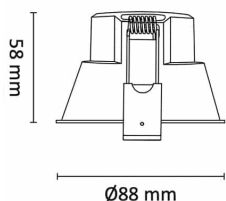

UniCone finnes i to størrelser, Unicone+ med hullmål 76mm og den nyere varianten Unicone 83 med hullmål 82-84mm, og har den samme lave byggehøyden som gjør at den passer i 48mm downlightkasser.

God fargegjengivelse med  $Ra > 95$ . Strålevinkel:  $40^\circ$  og  $36^\circ$  for asymmetrisk versjon. Dimbar til meget lavt nivå. Klasse II, IP44.

## Teknisk data

Spenning (V)	230
Effekt (W)	8
Lumen/Watt (lm)	88
Lysstyrke (lm)	700
Fargetemperatur (K)	3000
Fargegjengivelse (Ra)	90
SDCM	2
Driver størrelse (mA)	230
Min. omgivelsestemperatur (°C)	-20
Max. omgivelsestemperatur (°C)	+50

## Dimensjoner

Lengde (mm)	-
Høyde (mm)	58
Bredde (mm)	-
Diameter (mm)	88
Hulldiameter (mm)	83