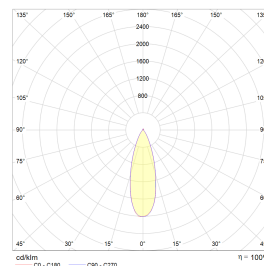

UniCone finnes i to størrelser, Unicone+ med hullmål 76mm og den nyere varianten Unicone 83 med hullmål 82-84mm, og har den samme lave byggehøyden som gjør at den passer i 48mm downlightkasser.

God fargegjengivelse med $Ra > 95$. Strålevinkel: 40° og 36° for asymmetrisk versjon. Dimbar til meget lavt nivå. Klasse II, IP44.

Teknisk data

Spenning (V)	230
Effekt (W)	8
Lumen/Watt (lm)	88
Lysstyrke (lm)	700
Fargetemperatur (K)	3000
Fargegjengivelse (Ra)	90
SDCM	2
Driver størrelse (mA)	230
Min. omgivelsestemperatur (°C)	-20
Max. omgivelsestemperatur (°C)	+50