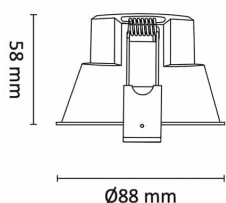

UniCone finnes i to størrelser, Unicone+ med hullmål 76mm og den nyere varianten Unicone 83 med hullmål 82-84mm, og har den samme lave byggehøyden som gjør at den passer i 48mm downlightkasser.

God fargegjengivelse med $Ra > 95$. Strålevinkel: 40° og 36° for asymmetrisk versjon. Dimbar til meget lavt nivå. Klasse II, IP44.

Teknisk data

Spenning (V)	230
Effekt (W)	8
Lumen/Watt (lm)	88
Lysstyrke (lm)	700
Fargetemperatur (K)	3000
Fargegjengivelse (Ra)	90
SDCM	2
Driver størrelse (mA)	230
Min. omgivelsestemperatur (°C)	-20
Max. omgivelsestemperatur (°C)	+50

Dimensjoner

Lengde (mm)	-
Høyde (mm)	58
Bredde (mm)	-
Diameter (mm)	88
Hulldiameter (mm)	83
Nettvekt (g)	169

Tilbehør

1405909	UniDim KUD-265EV 265W 1-Pol Hvit	
6614610	Driver for Downlight 10W 230mA 2700-4000K	
1405959	UniDim 265W KUD-265EV 1-Pol Sort	
1405905	UniDim KUD-500EV-L Hvit	
1405905	UniDim KUD-500EV-L Sort	
3224920	Uniboks Multi Lav innf. for downlights	