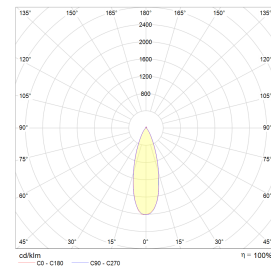

UniCone finnes i to størrelser, Unicone+ med hullmål 76mm og den nyere varianten Unicone 83 med hullmål 82-84mm, og har den samme lave byggehøyden som gjør at den passer i 48mm downlightkasser.

God fargegjengivelse med  $Ra > 95$ . Strålevinkel:  $40^\circ$  og  $36^\circ$  for asymmetrisk versjon. Dimbar til meget lavt nivå. Klasse II, IP44.

## Teknisk data

Spenning (V)	230
Effekt (W)	9
Lumen/Watt (lm)	72
Lysstyrke (lm)	650
Fargetemperatur (K)	3000-2200
Fargegjengivelse (Ra)	95
SDCM	3
Driver størrelse (mA)	300
Min. omgivelsestemperatur (°C)	-20
Max. omgivelsestemperatur (°C)	+50

## Dimensjoner

Lengde (mm)	-
Høyde (mm)	58
Bredde (mm)	-
Diameter (mm)	88
Hulldiameter (mm)	83