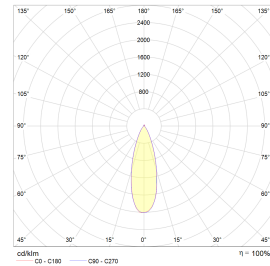

UniCone finnes i to størrelser, Unicone+ med hullmål 76mm og den nyere varianten Unicone 83 med hullmål 82-84mm, og har den samme lave byggehøyden som gjør at den passer i 48mm downlightkasser.

God fargegjengivelse med $Ra > 95$. Strålevinkel: 40° og 36° for asymmetrisk versjon. Dimbar til meget lavt nivå. Klasse II, IP44.

Teknisk data

Spenning (V)	230
Effekt (W)	9
Lumen/Watt (lm)	72
Lysstyrke (lm)	650
Fargetemperatur (K)	3000-2200
Fargegjengivelse (Ra)	95
SDCM	3
Driver størrelse (mA)	300
Min. omgivelsestemperatur (°C)	-20
Max. omgivelsestemperatur (°C)	+50