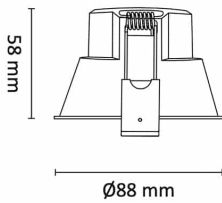

UniCone finnes i to størrelser, Unicone+ med hullmål 76mm og den nyere varianten Unicone 83 med hullmål 82-84mm, og har den samme lave byggehøyden som gjør at den passer i 48mm downlightkasser.

God fargegjengivelse med $Ra > 95$. Strålevinkel: 40° og 36° for asymmetrisk versjon. Dimbar til meget lavt nivå. Klasse II, IP44.

Teknisk data

Spenning (V)	230
Effekt (W)	9
Lumen/Watt (lm)	72
Lysstyrke (lm)	650
Fargetemperatur (K)	3000-2200
Fargegjengivelse (Ra)	95
SDCM	3
Driver størrelse (mA)	300
Min. omgivelsestemperatur (°C)	-20
Max. omgivelsestemperatur (°C)	+50