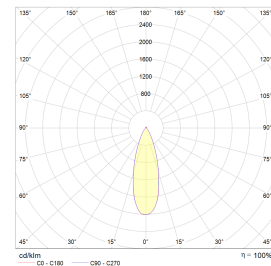

## Teknisk data

Spenning (V)	230
Effekt (W)	9
Lumen/Watt (lm)	72
Lysstyrke (lm)	650
Fargetemperatur (K)	3000-2200
Fargegjengivelse (Ra)	95
SDCM	3
Driver størrelse (mA)	300
Min. omgivelsestemperatur (°C)	-20
Max. omgivelsestemperatur (°C)	+50

## Dimensjoner

Lengde (mm)	-
Høyde (mm)	58
Bredde (mm)	-
Diameter (mm)	88
Hulldiameter (mm)	83