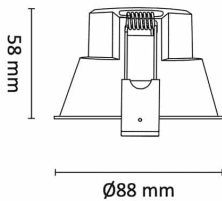

UniCone finnes i to størrelser, Unicone+ med hullmål 76mm og den nyere varianten Unicone 83 med hullmål 82-84mm, og har den samme lave byggehøyden som gjør at den passer i 48mm downlightkasser.

God fargegjengivelse med  $Ra > 95$ . Strålevinkel:  $40^\circ$  og  $36^\circ$  for asymmetrisk versjon. Dimbar til meget lavt nivå. Klasse II, IP44.

## Teknisk data

Spenning (V)	230
Effekt (W)	9
Lumen/Watt (lm)	72
Lysstyrke (lm)	650
Fargetemperatur (K)	3000-2200
Fargegjengivelse (Ra)	95
SDCM	3
Driver størrelse (mA)	300
Min. omgivelsestemperatur (°C)	-20
Max. omgivelsestemperatur (°C)	+50

## Dimensjoner

Lengde (mm)	-
Høyde (mm)	58
Bredde (mm)	-
Diameter (mm)	88
Hulldiameter (mm)	83