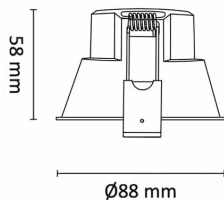

Unicone 83 9W 650lm WarmDim Hvit

Elnr.: 3236523

UniCone 83 er en ny variant i vår svært populære UniCone-serie, tilpasset hullmål 8284 mm. Armaturen har lav byggehøyde og passer i downlightkasser ned til 48 mm.

Teknisk data

Spenning (V)	230
Effekt (W)	9
Lumen/Watt (lm)	72
Lysstyrke (lm)	650
Fargetemperatur (K)	3000-2200
Fargegjengivelse (Ra)	95
SDCM	3
Driver størrelse (mA)	300
Min. omgivelsestemperatur (°C)	-20
Max. omgivelsestemperatur (°C)	+50

Dimensjoner

Lengde (mm)	-
Høyde (mm)	58
Bredde (mm)	-
Diameter (mm)	88
Hulldiameter (mm)	83
Nettvekt (g)	169

Tilbehør

1405909	UniDim KUD-265EV 265W 1-Pol Hvit	
1405959	UniDim 265W KUD-265EV 1-Pol Sort	
	UniDim KUD-450EE-L Digital dimmer Sort	
	UniDim KUD-450EE-L Digital dimmer Hvit	
3224920	Uniboks Multi Lav innf. for downlights	