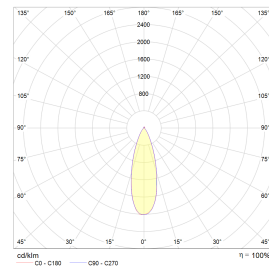

Teknisk data

Spenning (V)	230
Effekt (W)	9
Lumen/Watt (lm)	72
Lysstyrke (lm)	650
Fargetemperatur (K)	3000-2200
Fargegjengivelse (Ra)	95
SDCM	3
Driver størrelse (mA)	300
Min. omgivelsestemperatur (°C)	-20
Max. omgivelsestemperatur (°C)	+50