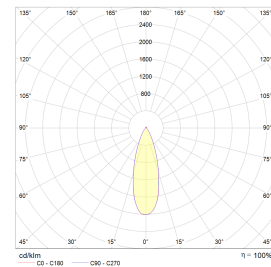

UniCone finnes i to størrelser, Unicone+ med hullmål 76mm og den nyere varianten Unicone 83 med hullmål 82-84mm, og har den samme lave byggehøyden som gjør at den passer i 48mm downlightkasser. God fargegjengivelse med $Ra > 95$. Strålevinkel: 40° og 36° for asymmetrisk versjon. Dimbar til meget lavt nivå. Klasse II, IP44.

Teknisk data

Spenning (V)	230
Effekt (W)	8
Lumen/Watt (lm)	88
Lysstyrke (lm)	700
Fargetemperatur (K)	3000
Fargegjengivelse (Ra)	90
SDCM	2
Driver størrelse (mA)	230
Min. omgivelsestemperatur (°C)	-20
Max. omgivelsestemperatur (°C)	+50