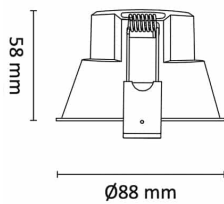

UniCone finnes i to størrelser, Unicone+ med hullmål 76mm og den nyere varianten Unicone 83 med hullmål 82-84mm, og har den samme lave byggehøyden som gjør at den passer i 48mm downlightkasser. God fargegjengivelse med $Ra > 95$. Strålevinkel: 40° og 36° for asymmetrisk versjon. Dimbar til meget lavt nivå. Klasse II, IP44.

Teknisk data

Spenning (V)	230
Effekt (W)	8
Lumen/Watt (lm)	88
Lysstyrke (lm)	700
Fargetemperatur (K)	3000
Fargegjengivelse (Ra)	90
SDCM	2
Driver størrelse (mA)	230
Min. omgivelsestemperatur (°C)	-20
Max. omgivelsestemperatur (°C)	+50

Dimensjoner

Lengde (mm)	-
Høyde (mm)	58
Bredde (mm)	-
Diameter (mm)	88
Hulldiameter (mm)	83

Tilbehør

1405909	UniDim KUD-265EV 265W 1-Pol Hvit	
6614610	Driver for Downlight 10W 230mA 2700-4000K	
1405959	UniDim 265W KUD-265EV 1-Pol Sort	
1405905	UniDim KUD-500EV-L Hvit	
1405905	UniDim KUD-500EV-L Sort	
3224920	Uniboks Multi Lav innf. for downlights	