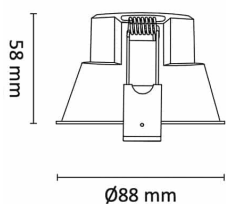

UniCone finnes i to størrelser, Unicone+ med hullmål 76mm og den nyere varianten Unicone 83 med hullmål 82-84mm, og har den samme lave byggehøyden som gjør at den passer i 48mm downlightkasser.

God fargegjengivelse med  $Ra > 95$ . Strålevinkel:  $40^\circ$  og  $36^\circ$  for asymmetrisk versjon. Dimbar til meget lavt nivå. Klasse II, IP44.

## Teknisk data

Spenning (V)	230
Effekt (W)	8
Lumen/Watt (lm)	90
Lysstyrke (lm)	725
Fargetemperatur (K)	4000
Fargegjengivelse (Ra)	90
SDCM	2
Driver størrelse (mA)	230
Min. omgivelsestemperatur (°C)	-20
Max. omgivelsestemperatur (°C)	+50

## Dimensjoner

Lengde (mm)	-
Høyde (mm)	58
Bredde (mm)	-
Diameter (mm)	88
Hulldiameter (mm)	83