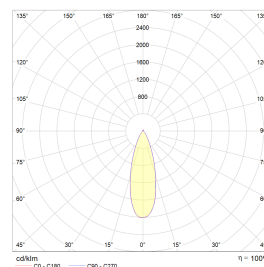

UniCone finnes i to størrelser, Unicone+ med hullmål 76mm og den nyere varianten Unicone 83 med hullmål 82-84mm, og har den samme lave byggehøyden som gjør at den passer i 48mm downlightkasser.

God fargegjengivelse med  $Ra > 95$ . Strålevinkel:  $40^\circ$  og  $36^\circ$  for asymmetrisk versjon. Dimbar til meget lavt nivå. Klasse II, IP44.

## Teknisk data

Spenning (V)	230
Effekt (W)	8
Lumen/Watt (lm)	90
Lysstyrke (lm)	725
Fargetemperatur (K)	4000
Fargegjengivelse (Ra)	90
SDCM	2
Driver størrelse (mA)	230
Min. omgivelsestemperatur (°C)	-20
Max. omgivelsestemperatur (°C)	+50

## Dimensjoner

Lengde (mm)	-
Høyde (mm)	58
Bredde (mm)	-
Diameter (mm)	88
Hulldiameter (mm)	83