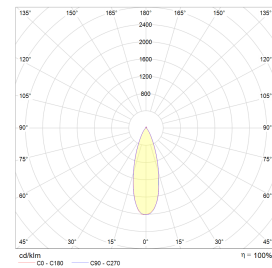

UniCone finnes i to størrelser, Unicone+ med hullmål 76mm og den nyere varianten Unicone 83 med hullmål 82-84mm, og har den samme lave byggehøyden som gjør at den passer i 48mm downlightkasser.

God fargegjengivelse med $Ra > 95$. Strålevinkel: 40° og 36° for asymmetrisk versjon. Dimbar til meget lavt nivå. Klasse II, IP44.

Teknisk data

Spenning (V)	230
Effekt (W)	9
Lumen/Watt (lm)	72
Lysstyrke (lm)	650
Fargetemperatur (K)	3000-2200
Fargegjengivelse (Ra)	95
SDCM	3
Driver størrelse (mA)	300
Min. omgivelsestemperatur (°C)	-20
Max. omgivelsestemperatur (°C)	+50