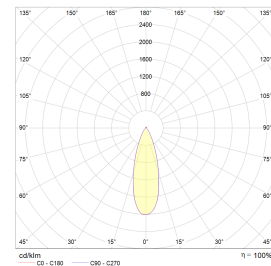

UniCone finnes i to størrelser, Unicone+ med hullmål 76mm og den nyere varianten Unicone 83 med hullmål 82-84mm, og har den samme lave byggehøyden som gjør at den passer i 48mm downlightkasser.

God fargegjengivelse med $Ra > 95$. Strålevinkel: 40° og 36° for asymmetrisk versjon. Dimbar til meget lavt nivå. Klasse II, IP44.

Teknisk data

Spenning (V)	230
Effekt (W)	9
Lumen/Watt (lm)	72
Lysstyrke (lm)	650
Fargetemperatur (K)	3000-2200
Fargegjengivelse (Ra)	95
SDCM	3
Driver størrelse (mA)	300
Min. omgivelsestemperatur (°C)	-20
Max. omgivelsestemperatur (°C)	+50