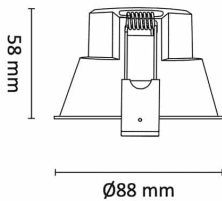

UniCone finnes i to størrelser, Unicone+ med hullmål 76mm og den nyere varianten Unicone 83 med hullmål 82-84mm, og har den samme lave byggehøyden som gjør at den passer i 48mm downlightkasser.

God fargegjengivelse med $Ra > 95$. Strålevinkel: 40° og 36° for asymmetrisk versjon. Dimbar til meget lavt nivå. Klasse II, IP44.

Teknisk data

Spenning (V)	230
Effekt (W)	9
Lumen/Watt (lm)	72
Lysstyrke (lm)	650
Fargetemperatur (K)	3000-2200
Fargegjengivelse (Ra)	95
SDCM	3
Driver størrelse (mA)	300
Min. omgivelsestemperatur (°C)	-20
Max. omgivelsestemperatur (°C)	+50

Dimensjoner

Lengde (mm)	-
Høyde (mm)	58
Bredde (mm)	-
Diameter (mm)	88
Hulldiameter (mm)	83

Tilbehør

1405909	UniDim KUD-265EV 265W 1-Pol Hvit	
1405959	UniDim 265W KUD-265EV 1-Pol Sort	
1405905	UniDim KUD-500EV-L Hvit	
1405905	UniDim KUD-500EV-L Sort	
6614680	Driver for Downlight 9W 300mA WarmDim	
3224920	Uniboks Multi Lav innf. for downlights	