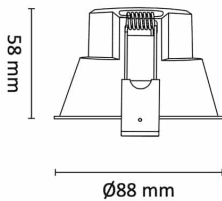

UniCone finnes i to størrelser, Unicone+ med hullmål 76mm og den nyere varianten Unicone 83 med hullmål 82-84mm, og har den samme lave byggehøyden som gjør at den passer i 48mm downlightkasser.

God fargegjengivelse med $Ra > 95$. Strålevinkel: 40° og 36° for asymmetrisk versjon. Dimbar til meget lavt nivå. Klasse II, IP44.

Teknisk data

Spenning (V)	230
Effekt (W)	9
Lumen/Watt (lm)	72
Lysstyrke (lm)	650
Fargetemperatur (K)	3000-2200
Fargegjengivelse (Ra)	95
SDCM	3
Driver størrelse (mA)	300
Min. omgivelsestemperatur (°C)	-20
Max. omgivelsestemperatur (°C)	+50

Dimensjoner

Lengde (mm)	-
Høyde (mm)	58
Bredde (mm)	-
Diameter (mm)	88
Hulldiameter (mm)	83
Nettvekt (g)	169

Tilbehør

1405909	UniDim KUD-265EV 265W 1-Pol Hvit	
1405959	UniDim 265W KUD-265EV 1-Pol Sort	
1405905	UniDim KUD-500EV-L Hvit	
1405905	UniDim KUD-500EV-L Sort	
6614680	Driver for Downlight 9W 300mA WarmDim	
3224920	Uniboks Multi Lav innf. for downlights	