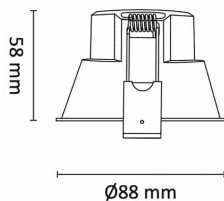

UniCone finnes i to størrelser, Unicone+ med hullmål 76mm og den nyere varianten Unicone 83 med hullmål 82-84mm, og har den samme lave byggehøyden som gjør at den passer i 48mm downlightkasser.

God fargegjengivelse med $Ra > 95$. Strålevinkel: 40° og 36° for asymmetrisk versjon. Dimbar til meget lavt nivå. Klasse II, IP44.

Teknisk data

Spenning (V)	230
Effekt (W)	9
Lumen/Watt (lm)	72
Lysstyrke (lm)	650
Fargetemperatur (K)	3000-2200
Fargegjengivelse (Ra)	95
SDCM	3
Driver størrelse (mA)	300
Min. omgivelsestemperatur (°C)	-20
Max. omgivelsestemperatur (°C)	+50

Dimensjoner

Lengde (mm)	-
Høyde (mm)	58
Bredde (mm)	-
Diameter (mm)	88
Hulldiameter (mm)	83
Nettovekt (g)	169

Tilbehør

1405909	UniDim KUD-265EV 265W 1-Pol Hvit	
1405959	UniDim 265W KUD-265EV 1-Pol Sort	
1405905	UniDim KUD-500EV-L Hvit	
1405905	UniDim KUD-500EV-L Sort	
3224920	Uniboks Multi Lav innf. for downlights	