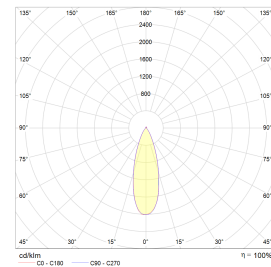

UniCone finnes i to størrelser, Unicone+ med hullmål 76mm og den nyere varianten Unicone 83 med hullmål 82-84mm, og har den samme lave byggehøyden som gjør at den passer i 48mm downlightkasser.

God fargegjengivelse med $Ra > 95$. Strålevinkel: 40° og 36° for asymmetrisk versjon. Dimbar til meget lavt nivå. Klasse II, IP44.

Teknisk data

Spenning (V)	230
Effekt (W)	9
Lumen/Watt (lm)	72
Lysstyrke (lm)	650
Fargetemperatur (K)	3000-2200
Fargegjengivelse (Ra)	95
SDCM	3
Driver størrelse (mA)	300
Min. omgivelsestemperatur (°C)	-20
Max. omgivelsestemperatur (°C)	+50