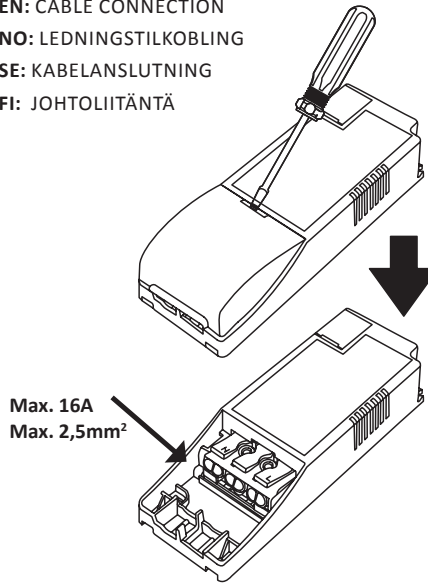

EN: Minimum distance to flammable material in the beam direction.
 NO: Minimumsavstand til brennbart materiale i armaturens stråleretning.
 SE: Minsta avstånd mellan brännbart material och lampans ljusrättning.
 FI: Vähimmäismita valaisimesta palaavaan materiaaliin.

EN: MEASUREMENT
 NO: MÅL
 SE: MÅTT
 FI: MITAT

SYMMETRIC

ASYMMETRIC

EN: CABLE CONNECTION
 NO: LEDNINGSTILKOBLING
 SE: KABELANSLUTNING
 FI: JOHTOLIITÄNTÄ

EN: Included dimmable LED driver.
 NO: Inkludert dimbar LED driver.
 SE: Inklusive dimbar LED drivdon.
 FI: Sisältää himmennettävän LED-liitäntälaitteen.