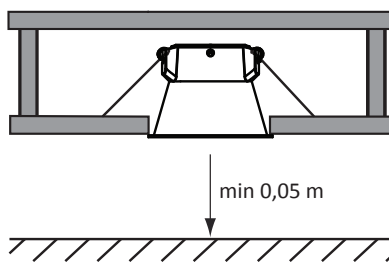

EN: IP44 from the luminaire underside.
NO: IP44 fra armaturens underside.
SE: IP44 från armaturens undersida.
FI: IP44 valaisimen alapuolelta.