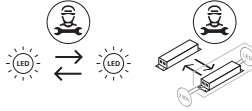

EN: Replaceable (LED only) light source/control gear by a professional.
 NO: Utskiftbar lyskilde/kontrollutstyr av autorisert el-installatør.
 SE: Utbytbar ljuskälla/kontrollutrustning av auktoriserad elektriker.
 FI: Vain valtuutettu sähköasentaja saa vaihtaa valonlähteen/ohjausyksikön.

EN: Minimum distance to flammable material in the beam direction.
 NO: Minimumsavstand til brennbart materiale i armaturens stråleretning.
 SE: Minsta avstånd mellan brännbart material och lampans ljusrättning.
 FI: Vähimmäismita valaisimesta palaavaan materiaaliin.