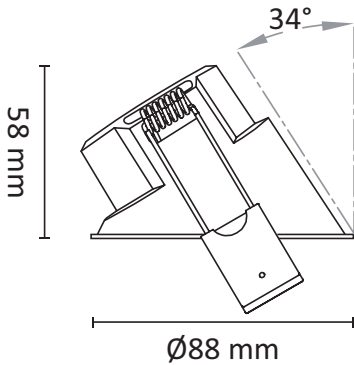

ASYMMETRIC