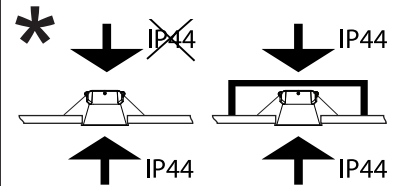

EN: IP44 from the luminaire underside.
NO: IP44 fra armaturens underside.
SE: IP44 från armaturens undersida.
FI: IP44 valaisimen alapuolelta.