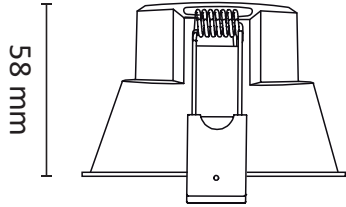

220-240V 50/60Hz LED IP44*

UNICONE 83

EN: This product contains a light source of energy efficiency class G
NO: Dette produktet inneholder en LED-lyskilde med energieffektivitets-klasse G
SE: Denna produkt innehåller en ljuskälla med energieffektivitetsklassen G
FI: Tämä tuote sisältää LED -valonlähteen energiatehokkuus luokalla G

EN: Replaceable (LED only) light source/control gear by a professional.
NO: Utskiftbar lyskilde/kontrollutstyr av autorisert el-installatør.
SE: Utbytbar ljuskälla/kontrollutrustning av auktoriserad elektriker.
FI: Vain valtuutettu sähköasentaja saa vaihtaa valonlähteen/ohjausyksikön.

OBS! EN: Installation must be performed by a qualified electrician.
NO: Må installeres av autorisert el-installatør.
SE: Måste installeras av en behörig elinstallatör.
FI: Vain valtuutettu sähköasentaja saa asentaa.

EN: Minimum distance to flammable material in the beam direction.
NO: Minimumsavstand til brennbart materiale i armaturens stråleretning.
SE: Minsta avstånd mellan brännbart material och lampans ljusrättning.
FI: Vähimmäismita valaisimesta palaavaan materiaaliin.

EN: MEASUREMENT
NO: MÅL
SE: MÅTT
FI: MITAT

SYMMETRIC

ASYMMETRIC

EN: CABLE CONNECTION
NO: LEDNINGSTILKOBLING
SE: KABELANSLUTNING
FI: JOHTOLIITÄNTÄ

EN: Included dimmable LED driver.
NO: Inkludert dimbar LED driver.
SE: Inklusive dimbar LED drivdon.
FI: Sisältää himmennettävän LED-liitäntälaitteen.

EN: COMPATIBLE PRODUCTS.
NO: KOMPATIBLE PRODUKTER.
SE: KOMPATIBLA PRODUKTER.
FI: YHTEENSOPIVAT TUOTTEET.

UniDim™	KUD-265EV
UniDim™	KUD-500EV-L
UniDim™	KUD-500EV-LS
UniDim™	DUO
UniDim™	MINI
UniDim™	KDT-500IE
WiDim®	WI-FI system
Bluedim®	Bluetooth system
	DOWNLIGHT BOX HIGH
	DOWNLIGHT BOX LOW
	DRIVER PIPE HOUSING