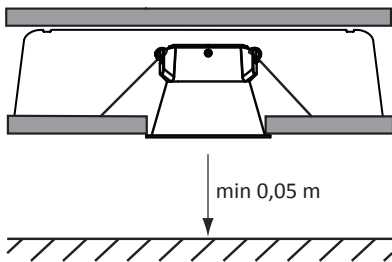

EN: IP44 from the luminaire underside.
NO: IP44 fra armaturens underside.
SE: IP44 från armaturens undersida.
FI: IP44 valaisimen alapuolelta.