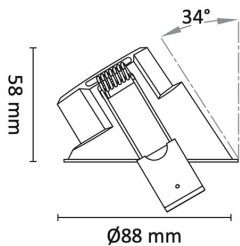

UniCone finnes i to størrelser, Unicone+ med hullmål 76mm og den nyere varianten Unicone 83 med hullmål 82-84mm, og har den samme lave byggehøyden som gjør at den passer i 48mm downlightkasser.

God fargegjengivelse med $Ra > 95$. Strålevinkel: 40° og 36° for asymmetrisk versjon. Dimbar til meget lavt nivå. Klasse II, IP44.

Teknisk data

Spenning (V)	230
Effekt (W)	8
Lumen/Watt (lm)	88
Lysstyrke (lm)	700
Fargetemperatur (K)	3000
Fargegjengivelse (Ra)	90
SDCM	2
Driver størrelse (mA)	230
Min. omgivelsestemperatur (°C)	-20
Max. omgivelsestemperatur (°C)	+50

Dimensjoner

Lengde (mm)	-
Høyde (mm)	58
Bredde (mm)	-
Diameter (mm)	88
Hulldiameter (mm)	83

Tilbehør

1405909	UniDim 265W KUD-265EV 1-Pol Hvit	
	Zig-B Zigbee Universaldimmer 230V	
1405959	UniDim 265W KUD-265EV 1-Pol Sort	
1405905	UniDim KUD-500EV-L Hvit	
1405905	UniDim KUD-500EV-L Sort	
	Uniboks Multi Lav innf. for downlights	