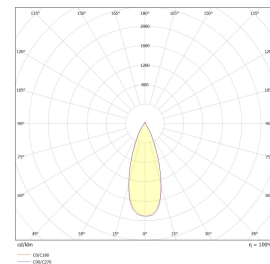

UniCone finnes i to størrelser, Unicone+ med hullmål 76mm og den nyere varianten Unicone 83 med hullmål 82-84mm, og har den samme lave byggehøyden som gjør at den passer i 48mm downlightkasser.

God fargegjengivelse med $Ra > 95$. Strålevinkel: 40° og 36° for asymmetrisk versjon. Dimbar til meget lavt nivå. Klasse II, IP44.

Teknisk data

Spenning (V)	230
Effekt (W)	8
Lumen/Watt (lm)	88
Lysstyrke (lm)	700
Fargetemperatur (K)	3000
Fargegjengivelse (Ra)	90
SDCM	2
Driver størrelse (mA)	230
Min. omgivelsestemperatur (°C)	-20
Max. omgivelsestemperatur (°C)	+50