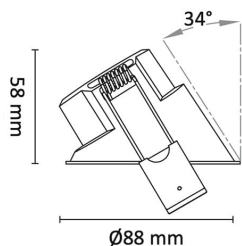

UniCone finnes i to størrelser, Unicone+ med hullmål 76mm og den nyere varianten Unicone 83 med hullmål 82-84mm, og har den samme lave byggehøyden som gjør at den passer i 48mm downlightkasser.

God fargegjengivelse med $Ra > 95$. Strålevinkel: 40° og 36° for asymmetrisk versjon. Dimbar til meget lavt nivå. Klasse II, IP44.

Teknisk data

Spenning (V)	230
Effekt (W)	8
Lumen/Watt (lm)	88
Lysstyrke (lm)	700
Fargetemperatur (K)	3000
Fargegjengivelse (Ra)	90
SDCM	2
Driver størrelse (mA)	230
Min. omgivelsestemperatur (°C)	-20
Max. omgivelsestemperatur (°C)	+50

Dimensjoner

Lengde (mm)	-
Høyde (mm)	58
Bredde (mm)	-
Diameter (mm)	88
Hulldiameter (mm)	83
Nettvekt (g)	169

Tilbehør

1405909	UniDim KUD-265EV 265W 1-Pol Hvit	
	Zig-B Zigbee Universaldimmer 230V	
1405959	UniDim 265W KUD-265EV 1-Pol Sort	
1405905	UniDim KUD-500EV-L Hvit	
1405905	UniDim KUD-500EV-L Sort	
3224920	Uniboks Multi Lav innf. for downlights	