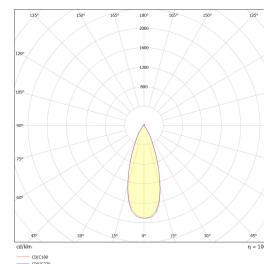

UniCone finnes i to størrelser, Unicone+ med hullmål 76mm og den nyere varianten Unicone 83 med hullmål 82-84mm, og har den samme lave byggehøyden som gjør at den passer i 48mm downlightkasser.

God fargegjengivelse med $Ra > 95$. Strålevinkel: 40° og 36° for asymmetrisk versjon. Dimbar til meget lavt nivå. Klasse II, IP44.

Teknisk data

Spenning (V)	230
Effekt (W)	8
Lumen/Watt (lm)	88
Lysstyrke (lm)	700
Fargetemperatur (K)	3000
Fargegjengivelse (Ra)	90
SDCM	2
Driver størrelse (mA)	230
Min. omgivelsestemperatur (°C)	-20
Max. omgivelsestemperatur (°C)	+50