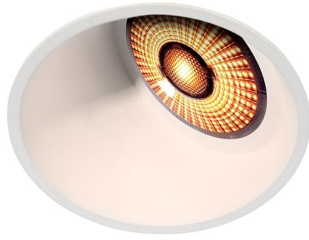

# Unicone 83 9W 650lm WarmDim Asym Hv

Elnr.: 3236533

UniCone er lysdesignerens og arkitektens førstevalg. Den kjennetegnes med dypt inntrukket lyskilde og en tynn flens mot taket. Dette er produktene som oftest velges til oppgradering av standard downlights. Disse er også mye benyttet i moderne hotellinteriører.

UniCone finnes i to størrelser, Unicone+ med hullmål 76mm og den nyere varianten Unicone 83 med hullmål 82-84mm, og har den samme lave byggehøyden som gjør at den passer i 48mm downlightkasser.

God fargegjengivelse med  $Ra > 95$ . Strålevinkel:  $40^\circ$  og  $36^\circ$  for asymmetrisk versjon. Dimbar til meget lavt nivå. Klasse II, IP44.

## Utførelse

Farge	Hvit
Materiale	Aluminium
IP klasse	44
Lyskilde	LED
Isolasjonsklasse	II
WarmDim teknologi	Ja
Dimbar	Ja
Levetid L70B50 Ta25°	120.000
Levetid L80B50 Ta25°	80.000
DALI Type	-
IK-klasse	-