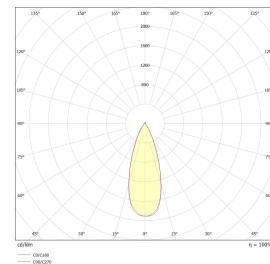

UniCone finnes i to størrelser, Unicone+ med hullmål 76mm og den nyere varianten Unicone 83 med hullmål 82-84mm, og har den samme lave byggehøyden som gjør at den passer i 48mm downlightkasser.

God fargegjengivelse med  $Ra > 95$ . Strålevinkel:  $40^\circ$  og  $36^\circ$  for asymmetrisk versjon. Dimbar til meget lavt nivå. Klasse II, IP44.

## Teknisk data

Spenning (V)	230
Effekt (W)	9
Lumen/Watt (lm)	72
Lysstyrke (lm)	650
Fargetemperatur (K)	3000-2000
Fargegjengivelse (Ra)	95
SDCM	3
Driver størrelse (mA)	300
Min. omgivelsestemperatur (°C)	-20
Max. omgivelsestemperatur (°C)	+50

## Dimensjoner

Lengde (mm)	-
Høyde (mm)	58
Bredde (mm)	-
Diameter (mm)	88
Hulldiameter (mm)	83
Nettvekt (g)	169