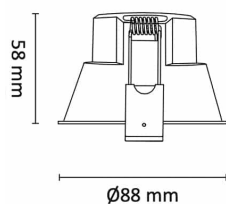

UniCone finnes i to størrelser, Unicone+ med hullmål 76mm og den nyere varianten Unicone 83 med hullmål 82-84mm, og har den samme lave byggehøyden som gjør at den passer i 48mm downlightkasser.

God fargegjengivelse med $Ra > 95$. Strålevinkel: 40° og 36° for asymmetrisk versjon. Dimbar til meget lavt nivå. Klasse II, IP44.

Teknisk data

Spenning (V)	230
Effekt (W)	9
Lumen/Watt (lm)	72
Lysstyrke (lm)	650
Fargetemperatur (K)	3000-2000
Fargegjengivelse (Ra)	95
SDCM	3
Driver størrelse (mA)	300
Min. omgivelsestemperatur (°C)	-20
Max. omgivelsestemperatur (°C)	+50

Dimensjoner

Lengde (mm)	-
Høyde (mm)	58
Bredde (mm)	-
Diameter (mm)	88
Hulldiameter (mm)	83

Tilbehør

1405909	UniDim KUD-265EV 265W 1-Pol Hvit	
1405959	UniDim 265W KUD-265EV 1-Pol Sort	
1405905	UniDim KUD-500EV-L Hvit	
1405905	UniDim KUD-500EV-L Sort	
6614680	Driver for Downlight 9W 300mA WarmDim	
3224920	Uniboks Multi Lav innf. for downlights	