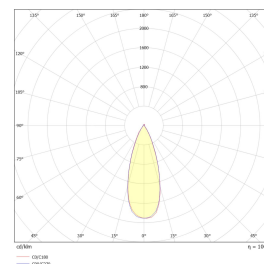

UniCone finnes i to størrelser, Unicone+ med hullmål 76mm og den nyere varianten Unicone 83 med hullmål 82-84mm, og har den samme lave byggehøyden som gjør at den passer i 48mm downlightkasser.

God fargegjengivelse med $Ra > 95$. Strålevinkel: 40° og 36° for asymmetrisk versjon. Dimbar til meget lavt nivå. Klasse II, IP44.

Teknisk data

Spenning (V)	230
Effekt (W)	9
Lumen/Watt (lm)	72
Lysstyrke (lm)	650
Fargetemperatur (K)	3000-2000
Fargegjengivelse (Ra)	95
SDCM	3
Driver størrelse (mA)	300
Min. omgivelsestemperatur (°C)	-20
Max. omgivelsestemperatur (°C)	+50