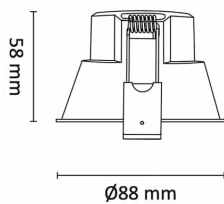

UniCone finnes i to størrelser, Unicone+ med hullmål 76mm og den nyere varianten Unicone 83 med hullmål 82-84mm, og har den samme lave byggehøyden som gjør at den passer i 48mm downlightkasser.

God fargegjengivelse med  $Ra > 95$ . Strålevinkel:  $40^\circ$  og  $36^\circ$  for asymmetrisk versjon. Dimbar til meget lavt nivå. Klasse II, IP44.

## Teknisk data

Spenning (V)	230
Effekt (W)	9
Lumen/Watt (lm)	72
Lysstyrke (lm)	650
Fargetemperatur (K)	3000-2000
Fargegjengivelse (Ra)	95
SDCM	3
Driver størrelse (mA)	300
Min. omgivelsestemperatur (°C)	-20
Max. omgivelsestemperatur (°C)	+50

## Dimensjoner

Lengde (mm)	-
Høyde (mm)	58
Bredde (mm)	-
Diameter (mm)	88
Hulldiameter (mm)	83
Nettvekt (g)	169