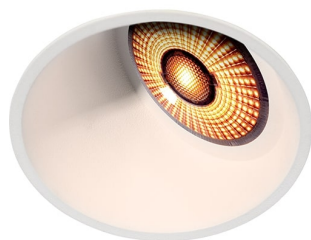

Unicone 83 9W 650lm WarmDim Asym Hv

Elnr.: 3236533

UniCone er lysdesignerens og arkitektens førstevalg. Den kjennetegnes med dypt inntrukket lyskilde og en tynn flens mot taket. Dette er produktene som oftest velges til oppgradering av standard downlights. Disse er også mye benyttet i moderne hotellinteriører.

UniCone finnes i to størrelser, Unicone+ med hullmål 76mm og den nyere varianten Unicone 83 med hullmål 82-84mm, og har den samme lave byggehøyden som gjør at den passer i 48mm downlightkasser.

God fargegjengivelse med $Ra > 95$. Strålevinkel: 40° og 36° for asymmetrisk versjon. Dimbar til meget lavt nivå. Klasse II, IP44.

Utførelse

Farge	Hvit
Materiale	Aluminium
IP klasse	44
Lyskilde	LED
Isolasjonsklasse	II
WarmDim teknologi	Ja
Dimbar	Ja
Levetid L70B50 Ta25°	120.000
Levetid L80B50 Ta25°	80.000
DALI Type	-
IK-klasse	-

Unicone 83 9W 650lm WarmDim Asym Hv

Elnr.: 3236533

Energiklasse	G
Integrert/ekstern driver	Ekstern
Sokkel	LED
Montering	Innfelt
Avdekningsmateriale	Strukturert plast
Dimmetype	Fasesnitt/Faseavsnitt
Optikk	Linse
Brannklasse D	Nei
DALI	Nei
Hurtigkobling	Nei
Kan monteres i isolasjon	Nei
Antall poler	2
Utforming	Rund
Integrert sensor	Nei
Antall lyskilder	1
Lysfordeling	Asymmetrisk
Utstrålingsvinkel (°)	40
Tilt (°)	34
Produktfamilie	Unicone
Bruksområde	Trapp og korridor, Bad og våtrom, Hotell og næri