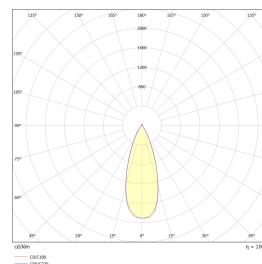

UniCone finnes i to størrelser, Unicone+ med hullmål 76mm og den nyere varianten Unicone 83 med hullmål 82-84mm, og har den samme lave byggehøyden som gjør at den passer i 48mm downlightkasser.

God fargegjengivelse med $Ra > 95$. Strålevinkel: 40° og 36° for asymmetrisk versjon. Dimbar til meget lavt nivå. Klasse II, IP44.

Teknisk data

Spenning (V)	230
Effekt (W)	8
Lumen/Watt (lm)	80
Lysstyrke (lm)	650
Fargetemperatur (K)	2700
Fargegjengivelse (Ra)	90
SDCM	2
Driver størrelse (mA)	230
Min. omgivelsestemperatur (°C)	-20
Max. omgivelsestemperatur (°C)	+50