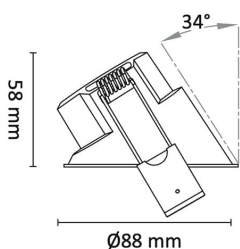

UniCone finnes i to størrelser, Unicone+ med hullmål 76mm og den nyere varianten Unicone 83 med hullmål 82-84mm, og har den samme lave byggehøyden som gjør at den passer i 48mm downlightkasser.

God fargegjengivelse med $Ra > 95$. Strålevinkel: 40° og 36° for asymmetrisk versjon. Dimbar til meget lavt nivå. Klasse II, IP44.

Teknisk data

Spenning (V)	230
Effekt (W)	8
Lumen/Watt (lm)	80
Lysstyrke (lm)	650
Fargetemperatur (K)	2700
Fargegjengivelse (Ra)	90
SDCM	2
Driver størrelse (mA)	230
Min. omgivelsestemperatur (°C)	-20
Max. omgivelsestemperatur (°C)	+50

Dimensjoner

Lengde (mm)	-
Høyde (mm)	58
Bredde (mm)	-
Diameter (mm)	88
Hulldiameter (mm)	83
Nettvekt (g)	169

Tilbehør

1405909	UniDim KUD-265EV 265W 1-Pol Hvit	
6614610	Driver for Downlight 10W 230mA 2700-4000K	
1405959	UniDim 265W KUD-265EV 1-Pol Sort	
1405905	UniDim KUD-500EV-L Hvit	
1405905	UniDim KUD-500EV-L Sort	
3224920	Uniboks Multi Lav innf. for downlights	