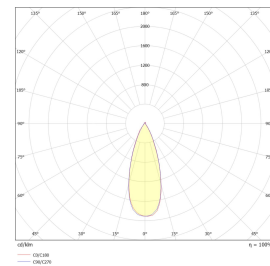

UniCone finnes i to størrelser, Unicone+ med hullmål 76mm og den nyere varianten Unicone 83 med hullmål 82-84mm, og har den samme lave byggehøyden som gjør at den passer i 48mm downlightkasser.

God fargegjengivelse med $Ra > 95$. Strålevinkel: 40° og 36° for asymmetrisk versjon. Dimbar til meget lavt nivå. Klasse II, IP44.

Teknisk data

Spenning (V)	230
Effekt (W)	8
Lumen/Watt (lm)	80
Lysstyrke (lm)	650
Fargetemperatur (K)	2700
Fargegjengivelse (Ra)	90
SDCM	2
Driver størrelse (mA)	230
Min. omgivelsestemperatur (°C)	-20
Max. omgivelsestemperatur (°C)	+50