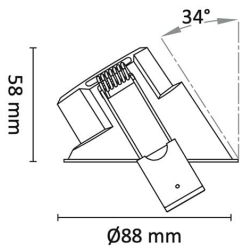

UniCone finnes i to størrelser, Unicone+ med hullmål 76mm og den nyere varianten Unicone 83 med hullmål 82-84mm, og har den samme lave byggehøyden som gjør at den passer i 48mm downlightkasser.

God fargegjengivelse med $Ra > 95$. Strålevinkel: 40° og 36° for asymmetrisk versjon. Dimbar til meget lavt nivå. Klasse II, IP44.

Teknisk data

Spenning (V)	230
Effekt (W)	8
Lumen/Watt (lm)	80
Lysstyrke (lm)	650
Fargetemperatur (K)	2700
Fargegjengivelse (Ra)	90
SDCM	2
Driver størrelse (mA)	230
Min. omgivelsestemperatur (°C)	-20
Max. omgivelsestemperatur (°C)	+50

Dimensjoner

Lengde (mm)	-
Høyde (mm)	58
Bredde (mm)	-
Diameter (mm)	88
Hulldiameter (mm)	83

Tilbehør

1405909	UniDim 265W KUD-265EV 1-Pol Hvit	
6614610	Driver for Downlight 10W 230mA 2700-4000K	
1405959	UniDim 265W KUD-265EV 1-Pol Sort	
1405905	UniDim KUD-500EV-L Hvit	
1405905	UniDim KUD-500EV-L Sort	
3224920	Uniboks Multi Lav innf. for downlights	