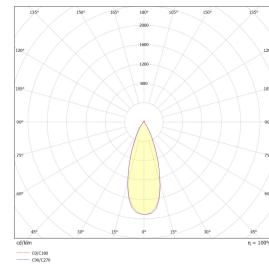

UniCone finnes i to størrelser, Unicone+ med hullmål 76mm og den nyere varianten Unicone 83 med hullmål 82-84mm, og har den samme lave byggehøyden som gjør at den passer i 48mm downlightkasser.

God fargegjengivelse med $Ra > 95$. Strålevinkel: 40° og 36° for asymmetrisk versjon. Dimbar til meget lavt nivå. Klasse II, IP44.

Teknisk data

Spenning (V)	230
Utgangsspenning (V)	32
Effekt (W)	9
Lumen/Watt (lm)	72
Lysstyrke (lm)	650
Fargetemperatur (K)	3000-2000
Fargegjengivelse (Ra)	95
SDCM	3
Driver størrelse (mA)	300
Min. omgivelsestemperatur (°C)	-20
Max. omgivelsestemperatur (°C)	+50