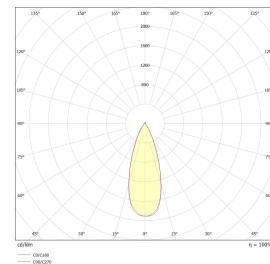

UniCone finnes i to størrelser, Unicone+ med hullmål 76mm og den nyere varianten Unicone 83 med hullmål 82-84mm, og har den samme lave byggehøyden som gjør at den passer i 48mm downlightkasser.

God fargegjengivelse med  $Ra > 95$ . Strålevinkel:  $40^\circ$  og  $36^\circ$  for asymmetrisk versjon. Dimbar til meget lavt nivå. Klasse II, IP44.

## Teknisk data

Spenning (V)	230
Effekt (W)	9
Lumen/Watt (lm)	72
Lysstyrke (lm)	650
Fargetemperatur (K)	3000-2000
Fargegjengivelse (Ra)	95
SDCM	3
Driver størrelse (mA)	300
Min. omgivelsestemperatur (°C)	-20
Max. omgivelsestemperatur (°C)	+50

## Dimensjoner

Lengde (mm)	-
Høyde (mm)	58
Bredde (mm)	-
Diameter (mm)	88
Hulldiameter (mm)	83
Nettvekt (g)	166