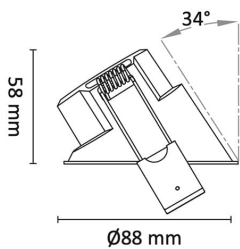

UniCone finnes i to størrelser, Unicone+ med hullmål 76mm og den nyere varianten Unicone 83 med hullmål 82-84mm, og har den samme lave byggehøyden som gjør at den passer i 48mm downlightkasser.

God fargegjengivelse med $Ra > 95$. Strålevinkel: 40° og 36° for asymmetrisk versjon. Dimbar til meget lavt nivå. Klasse II, IP44.

Teknisk data

Spenning (V)	230
Utgangsspenning (V)	32
Effekt (W)	9
Lumen/Watt (lm)	72
Lysstyrke (lm)	650
Fargetemperatur (K)	3000-2000
Fargegjengivelse (Ra)	95
SDCM	3
Driver størrelse (mA)	300
Min. omgivelsestemperatur (°C)	-20
Max. omgivelsestemperatur (°C)	+50

Dimensjoner

Lengde (mm)	-
Høyde (mm)	58
Bredde (mm)	-
Diameter (mm)	88
Hulldiameter (mm)	83
Nettvekt (g)	166

Tilbehør

1405909	UniDim KUD-265EV 265W 1-Pol Hvit	
1405959	UniDim 265W KUD-265EV 1-Pol Sort	
1405905	UniDim KUD-500EV-L Hvit	
1405905	UniDim KUD-500EV-L Sort	
6614680	Driver for Downlight 9W 300mA WarmDim	
3224920	Uniboks Multi Lav innf. for downlights	