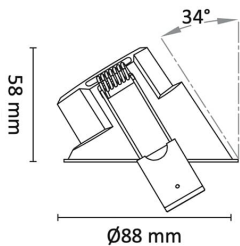

UniCone finnes i to størrelser, Unicone+ med hullmål 76mm og den nyere varianten Unicone 83 med hullmål 82-84mm, og har den samme lave byggehøyden som gjør at den passer i 48mm downlightkasser.

God fargegjengivelse med  $Ra > 95$ . Strålevinkel:  $40^\circ$  og  $36^\circ$  for asymmetrisk versjon. Dimbar til meget lavt nivå. Klasse II, IP44.

## Teknisk data

Spenning (V)	230
Effekt (W)	9
Lumen/Watt (lm)	72
Lysstyrke (lm)	650
Fargetemperatur (K)	3000-2000
Fargegjengivelse (Ra)	95
SDCM	3
Driver størrelse (mA)	300
Min. omgivelsestemperatur (°C)	-20
Max. omgivelsestemperatur (°C)	+50

## Dimensjoner

Lengde (mm)	-
Høyde (mm)	58
Bredde (mm)	-
Diameter (mm)	88
Hulldiameter (mm)	83