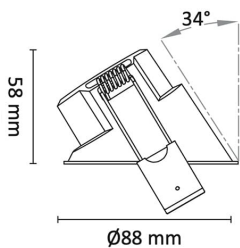

UniCone finnes i to størrelser, Unicone+ med hullmål 76mm og den nyere varianten Unicone 83 med hullmål 82-84mm, og har den samme lave byggehøyden som gjør at den passer i 48mm downlightkasser.

God fargegjengivelse med  $Ra > 95$ . Strålevinkel:  $40^\circ$  og  $36^\circ$  for asymmetrisk versjon. Dimbar til meget lavt nivå. Klasse II, IP44.

## Teknisk data

Spenning (V)	230
Effekt (W)	9
Lumen/Watt (lm)	72
Lysstyrke (lm)	650
Fargetemperatur (K)	3000-2000
Fargegjengivelse (Ra)	95
SDCM	3
Driver størrelse (mA)	300
Min. omgivelsestemperatur (°C)	-20
Max. omgivelsestemperatur (°C)	+50

## Dimensjoner

Lengde (mm)	-
Høyde (mm)	58
Bredde (mm)	-
Diameter (mm)	88
Hulldiameter (mm)	83
Nettvekt (g)	166