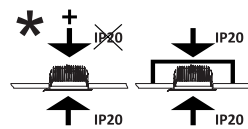

ORINGO™

220-240V 50-60Hz 400-600mA LED 15/18/23W IP20\*

EN: MEASUREMENT  
 NO: MÅL  
 SE: MÅTT  
 FI: MITAT

EN: Installation must be performed by a qualified electrician.  
 NO: Må installeres av autorisert el-installatør.  
 SE: Måste installeras av en behörig elinstallatör.  
 FI: Vain valtuutettu sähköasentaja saa asentaa.

**OBS!**

EN: MOUNTING  
 NO: MONTERING  
 SE: MONTERING  
 FI: ASENNUS

EN: Minimum distance to flammable material in the beam direction.  
 NO: Minimumsavstand til brennbart materiale i armaturens stråleretning.  
 SE: Minsta avstånd mellan brännbart material och lampans ljusrättning.  
 FI: Vähimmäismita lampusta palaavaan materiaaliin.

EN: IP20 from the luminaire underside.  
 NO: IP20 fra armaturens underside.  
 SE: IP20 från armaturens undersida.  
 FI: IP20 valaisimen alapuolelta.