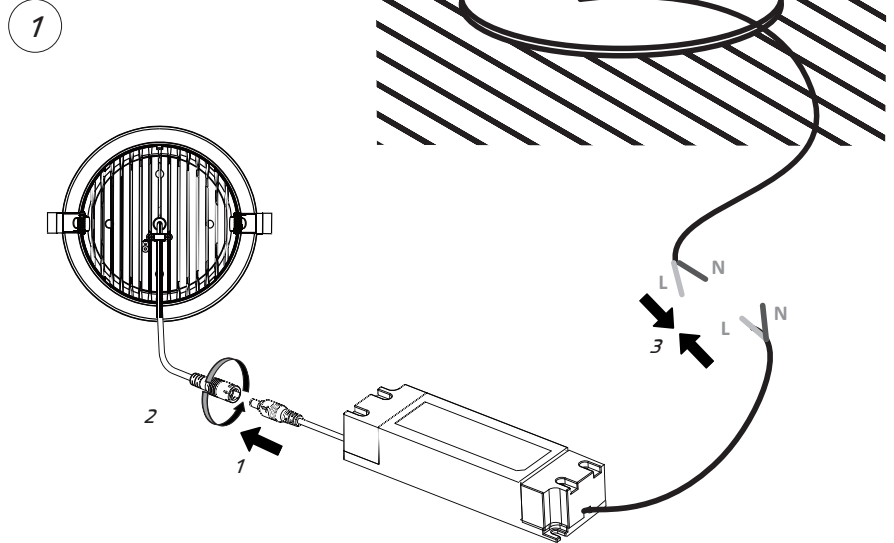

ORINGO™

220-240V 50-60Hz 400-600mA LED 15/18/23W IP20\*

EN: MEASUREMENT  
 NO: MÅL  
 SE: MÅTT  
 FI: MITAT

EN: Installation must be performed by a qualified electrician.  
 NO: Må installeres av autorisert el-installatør.  
 SE: Måste installeras av en behörig elinstallatör.  
 FI: Vain valtuutettu sähköasentaja saa asentaa.

**OBS!**

EN: MOUNTING  
 NO: MONTERING  
 SE: MONTERING  
 FI: ASENNUS

EN: Minimum distance to flammable material in the beam direction.  
 NO: Minimumsavstand til brennbart materiale i armaturens stråleretning.  
 SE: Minsta avstånd mellan brännbart material och lampans ljusrättning.  
 FI: Vähimmäismita lampusta palaavaan materiaaliin.

EN: IP20 from the luminaire underside.  
 NO: IP20 fra armaturens underside.  
 SE: IP20 från armaturens undersida.  
 FI: IP20 valaisimen alapuolelta.