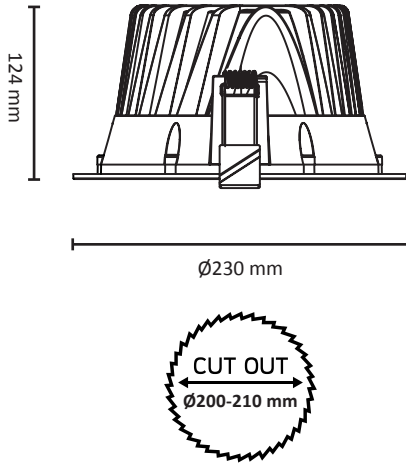

ORINGO™

220-240V 50-60Hz 400-600mA LED 15/18/23W IP20\*

EN: MEASUREMENT  
 NO: MÅL  
 SE: MÅTT  
 FI: MITAT

EN: Installation must be performed by a qualified electrician.  
 NO: Må installeres av autorisert el-installatør.  
 SE: Måste installeras av en behörig elinstallatör.  
 FI: Vain valtuutettu sähköasentaja saa asentaa.

**OBS!**

EN: MOUNTING  
 NO: MONTERING  
 SE: MONTERING  
 FI: ASENNUS

EN: Minimum distance to flammable material in the beam direction.  
 NO: Minimumsavstand til brennbart materiale i armaturens stråleretning.  
 SE: Minsta avstånd mellan brännbart material och lampans ljusrättning.  
 FI: Vähimmäismita lampusta palaavaan materiaaliin.

EN: IP20 from the luminaire underside.  
 NO: IP20 fra armaturens underside.  
 SE: IP20 från armaturens undersida.  
 FI: IP20 valaisimen alapuolelta.