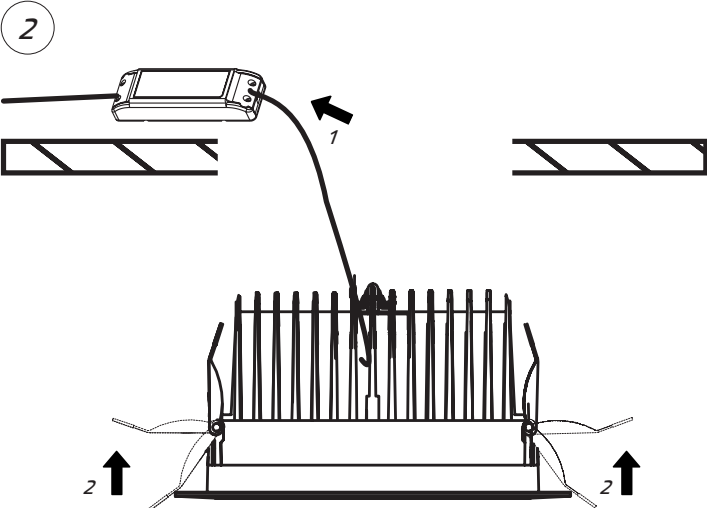

ORINGO™

220-240V 50-60Hz 400-600mA LED 15/18/23W IP20\*

EN: MEASUREMENT  
 NO: MÅL  
 SE: MÅTT  
 FI: MITAT

EN: Installation must be performed by a qualified electrician.  
 NO: Må installeres av autorisert el-installatør.  
 SE: Måste installeras av en behörig elinstallatör.  
 FI: Vain valtuutettu sähköasentaja saa asentaa.

**OBS!**

EN: MOUNTING  
 NO: MONTERING  
 SE: MONTERING  
 FI: ASENNUS

EN: Minimum distance to flammable material in the beam direction.  
 NO: Minimumsavstand til brennbart materiale i armaturens stråleretning.  
 SE: Minsta avstånd mellan brännbart material och lampans ljusrättning.  
 FI: Vähimmäismita lampusta palaavaan materiaaliin.

EN: IP20 from the luminaire underside.  
 NO: IP20 fra armaturens underside.  
 SE: IP20 från armaturens undersida.  
 FI: IP20 valaisimen alapuolelta.