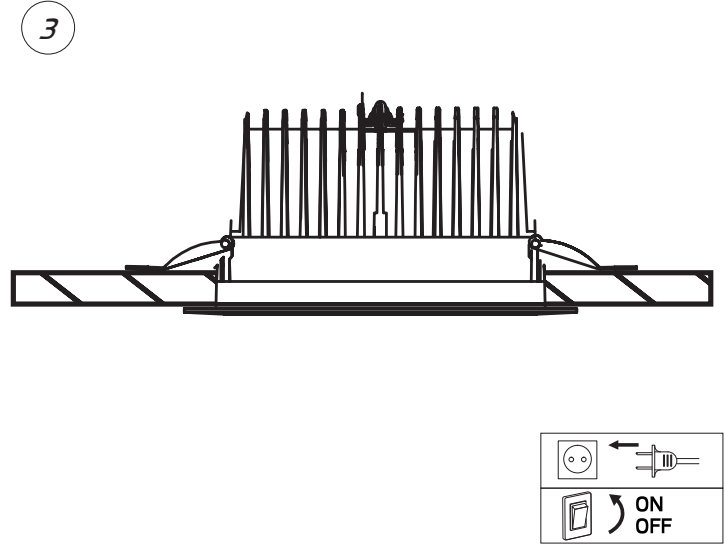

ORINGO™

220-240V 50-60Hz 400-600mA LED 15/18/23W IP20\*

EN: MEASUREMENT  
 NO: MÅL  
 SE: MÅTT  
 FI: MITAT

EN: Installation must be performed by a qualified electrician.  
 NO: Må installeres av autorisert el-installatør.  
 SE: Måste installeras av en behörig elinstallatör.  
 FI: Vain valtuutettu sähköasentaja saa asentaa.

**OBS!**

EN: MOUNTING  
 NO: MONTERING  
 SE: MONTERING  
 FI: ASENNUS

EN: Minimum distance to flammable material in the beam direction.  
 NO: Minimumsavstand til brennbart materiale i armaturens stråleretning.  
 SE: Minsta avstånd mellan brännbart material och lampans ljusrättning.  
 FI: Vähimmäismita lampusta palaavaan materiaaliin.

EN: IP20 from the luminaire underside.  
 NO: IP20 fra armaturens underside.  
 SE: IP20 från armaturens undersida.  
 FI: IP20 valaisimen alapuolelta.