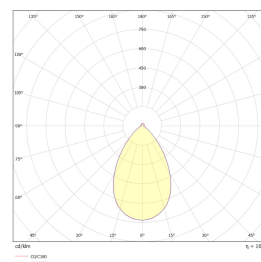

Teknisk data

Spenning (V)	230
Effekt (W)	14
Lumen/Watt (lm)	111
Lysstyrke (lm)	1550
Fargetemperatur (K)	3000
Fargegjengivelse (Ra)	80
SDCM	3
Driver størrelse (mA)	400
Antall armaturer B 10A	30
Antall armaturer C 10A	50
Antall armaturer B 16A	48
Antall armaturer C 16A	82
Min. omgivelsestemperatur (°C)	-20
Max. omgivelsestemperatur (°C)	+45