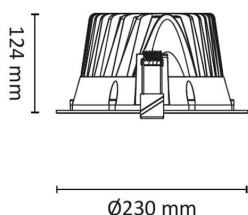

Teknisk data

Spenning (V)	230
Effekt (W)	14
Lumen/Watt (lm)	111
Lysstyrke (lm)	1550
Fargetemperatur (K)	3000
Fargegjengivelse (Ra)	80
SDCM	3
Driver størrelse (mA)	400
Antall armaturer B 10A	30
Antall armaturer C 10A	50
Antall armaturer B 16A	48
Antall armaturer C 16A	82
Min. omgivelsestemperatur (°C)	-20
Max. omgivelsestemperatur (°C)	+45

Utførelse

Farge	Hvit
Materiale	Aluminium
IP klasse	44
Lyskilde	LED
Isolasjonsklasse	II
WarmDim teknologi	Nei
Dimbar	Nei
Levetid L70B50 Ta25°	100.000
Levetid L80B50 Ta25°	67.000

Oringo 14,4W 1550lm 3000K Hvit

Dimensjoner

Høyde (mm)	124
Diameter (mm)	230
Hulldiameter (mm)	200-210
Lengde på tilf. kabel (mm)	100

Tilbehør

Driver Oringo 250mA-700mA

Plugg til Oringo

Vedlikehold

Produktet rengjøres ved å tørke over med en fuktig microfiberklut. Evt. vann/såperester fjernes med en ren microfiberklut.