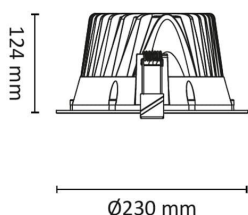

## Teknisk data

Spenning (V)	230
Effekt (W)	18
Lumen/Watt (lm)	111
Lysstyrke (lm)	2000
Fargetemperatur (K)	3000
Fargegjengivelse (Ra)	80
SDCM	3
Driver størrelse (mA)	500
Antall armaturer B 10A	25
Antall armaturer C 10A	41
Antall armaturer B 16A	39
Antall armaturer C 16A	66
Min. omgivelsestemperatur (°C)	-20
Max. omgivelsestemperatur (°C)	+45

## Dimensjoner

Høyde (mm)	124
Diameter (mm)	230
Hulldiameter (mm)	200-210
Lengde på tilf. kabel (mm)	100