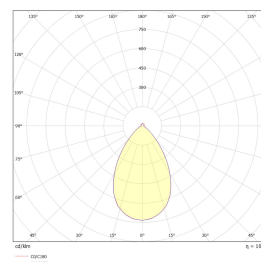

## Teknisk data

Spenning (V)	230
Effekt (W)	18
Lumen/Watt (lm)	111
Lysstyrke (lm)	2000
Fargetemperatur (K)	3000
Fargegjengivelse (Ra)	80
SDCM	3
Driver størrelse (mA)	500
Antall armaturer B 10A	25
Antall armaturer C 10A	41
Antall armaturer B 16A	39
Antall armaturer C 16A	66
Min. omgivelsestemperatur (°C)	-20
Max. omgivelsestemperatur (°C)	+45

## Dimensjoner

Høyde (mm)	124
Diameter (mm)	230
Hulldiameter (mm)	200-210
Lengde på tilf. kabel (mm)	100