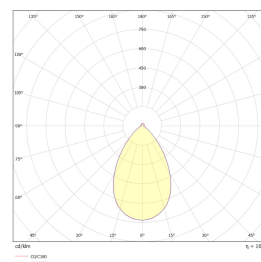

Teknisk data

Spenning (V)	230
Effekt (W)	23
Lumen/Watt (lm)	105
Lysstyrke (lm)	2400
Fargetemperatur (K)	3000
Fargegjengivelse (Ra)	80
SDCM	3
Driver størrelse (mA)	600
Antall armaturer B 10A	20
Antall armaturer C 10A	32
Antall armaturer B 16A	31
Antall armaturer C 16A	53
Min. omgivelsestemperatur (°C)	-20
Max. omgivelsestemperatur (°C)	+45