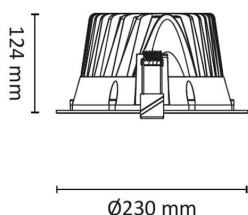

Teknisk data

Spenning (V)	230
Effekt (W)	23
Lumen/Watt (lm)	105
Lysstyrke (lm)	2400
Fargetemperatur (K)	3000
Fargegjengivelse (Ra)	80
SDCM	3
Driver størrelse (mA)	600
Antall armaturer B 10A	20
Antall armaturer C 10A	32
Antall armaturer B 16A	31
Antall armaturer C 16A	53
Min. omgivelsestemperatur (°C)	-20
Max. omgivelsestemperatur (°C)	+45

Utførelse

Farge	Hvit
Materiale	Aluminium
IP klasse	44
Lyskilde	LED
Isolasjonsklasse	II
WarmDim teknologi	Nei
Dimbar	Nei
Levetid L70B50 Ta25°	100.000
Levetid L80B50 Ta25°	67.000

Oringo 23W 2400lm 3000K Hvit

Dimensjoner

Høyde (mm)	124
Diameter (mm)	230
Hulldiameter (mm)	200-210
Lengde på tilf. kabel (mm)	100

Tilbehør

Driver Oringo 250mA-700mA

Plugg til Oringo

Vedlikehold

Produktet rengjøres ved å tørke over med en fuktig microfiberklut. Evt. vann/såperester fjernes med en ren microfiberklut.