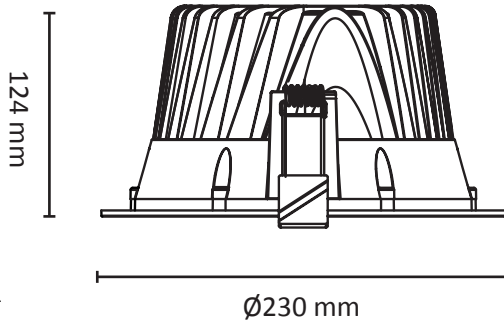

220-240V 50-60Hz 400-600mA LED IP44*

ORINGO

EN: MEASUREMENT

NO: MÅL

SE: MÅTT

FI: MITAT

EN: This product contains a light source of energy efficiency class E
 NO: Dette produktet inneholder en LED-lyskilde med energieffektivitets-klasse E
 SE: Denna produkt innehåller en ljuskälla med energieffektivitetsklassen E
 FI: Tämä tuote sisältää LED -valonlähteen energiatehokkuus luokalla E