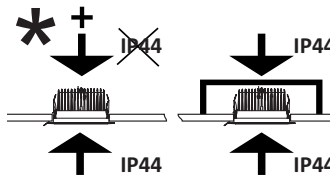

EN: Minimum distance to flammable material in the beam direction.
 NO: Minimumsavstand til brennbart materiale i armaturens stråleretning.
 SE: Minsta avstånd mellan brännbart material och lampans ljusrättning.
 FI: Vähimmäismita valaisimesta palaavaan materiaaliin.

EN: IP44 from the luminaire underside.
 NO: IP44 fra armaturens underside.
 SE: IP44 från armaturens undersida.
 FI: IP44 valaisimen alapuolelta.

		ON/OFF LP2	ON/OFF Linect	DALI-2 Linect
1500lm 400mA	NO:	6607370	6607371	6607380
	SE:	7982582	7982583	7982580
2000lm 550mA	NO:	6607375	6607376	
	SE:	7982584	7982585	
2400lm 600mA	NO:			6607332
	SE:			7982581