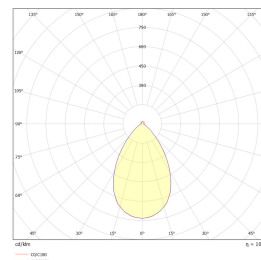

Teknisk data

Spenning (V)	230
Effekt (W)	18
Lumen/Watt (lm)	111
Lysstyrke (lm)	2000
Fargetemperatur (K)	3000
Fargegjengivelse (Ra)	80
SDCM	3
Driver størrelse (mA)	500
Antall armaturer B 10A	25
Antall armaturer C 10A	41
Antall armaturer B 16A	39
Antall armaturer C 16A	66
Antall DALI adresser	1
Min. omgivelsestemperatur (°C)	-20
Max. omgivelsestemperatur (°C)	+45