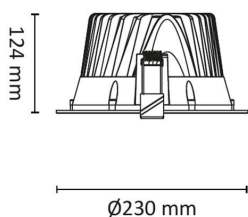

Teknisk data

Spenning (V)	230
Effekt (W)	18
Lumen/Watt (lm)	111
Lysstyrke (lm)	2000
Fargetemperatur (K)	3000
Fargegjengivelse (Ra)	80
SDCM	3
Driver størrelse (mA)	500
Antall armaturer B 10A	25
Antall armaturer C 10A	41
Antall armaturer B 16A	39
Antall armaturer C 16A	66
Antall DALI adresser	1
Min. omgivelsestemperatur (°C)	-20
Max. omgivelsestemperatur (°C)	+45

Dimensjoner

Høyde (mm)	124
Diameter (mm)	230
Hulldiameter (mm)	200-210
Lengde på tilf. kabel (mm)	100

Tilbehør

Driver Oringo 250mA-700mA

Plugg til Oringo

Vedlikehold

Produktet rengjøres ved å tørke over med en fuktig microfiberklut. Evt. vann/såperester fjernes med en ren microfiberklut.