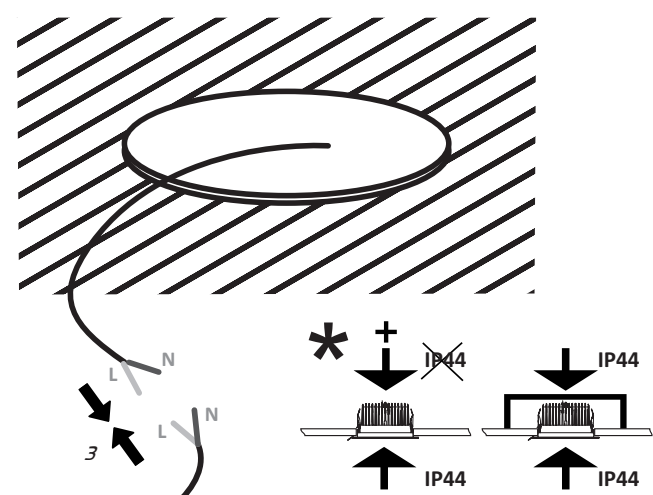

OBS!

EN: Installation must be performed by a professional.
NO: Må installeres av autorisert el-installatør.
SE: Måste installeras av en behörig elektriker.
FI: Vain valtuutettu sähköasentaja saa asentaa.

EN: Replaceable light source (LED only)/control gear by a professional.
NO: Utskiftbar lyskilde/kontrollutstyr av autorisert el-installatør.
SE: Utbytbar ljuskälla/kontrollutrustning av auktoriserad elektriker.
FI: Vain valtuutettu sähköasentaja saa vaihtaa valonlähteen/ohjausyksikön.

EN: Minimum distance to flammable material in the beam direction.
NO: Minimumsavstand til brennbar materiale i armaturens stråleretning.
SE: Minsta avstånd mellan brännbart material och lampans ljusrättning.
FI: Vähimmäismitta valaisimesta palaavaan materiaaliin.

EN: MOUNTING
NO: MONTERING
SE: MONTERING
FI: ASENNUS

EN: IP44 from the luminaire underside.
NO: IP44 fra armaturens underside.
SE: IP44 från armaturens undersida.
FI: IP44 valaisimen alapuolelta.