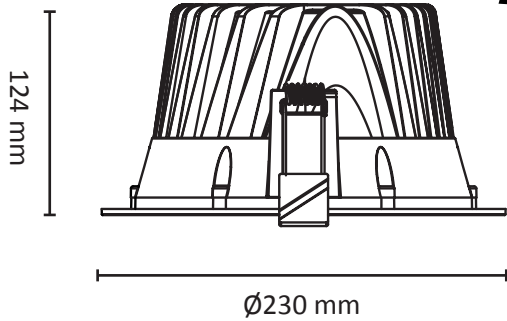

ORINGO

220-240V 50-60Hz 400-600mA LED IP44*

EN: MEASUREMENT
 NO: MÅL
 SE: MÅTT
 FI: MITAT

EN: This product contains a light source of energy efficiency class E
 NO: Dette produktet inneholder en LED-lyskilde med energieffektivitets-klasse E
 SE: Denna produkt innehåller en ljuskälla med energieffektivitetsklassen E
 FI: Tämä tuote sisältää LED -valonlähteen energiatehokkuus luokalla E