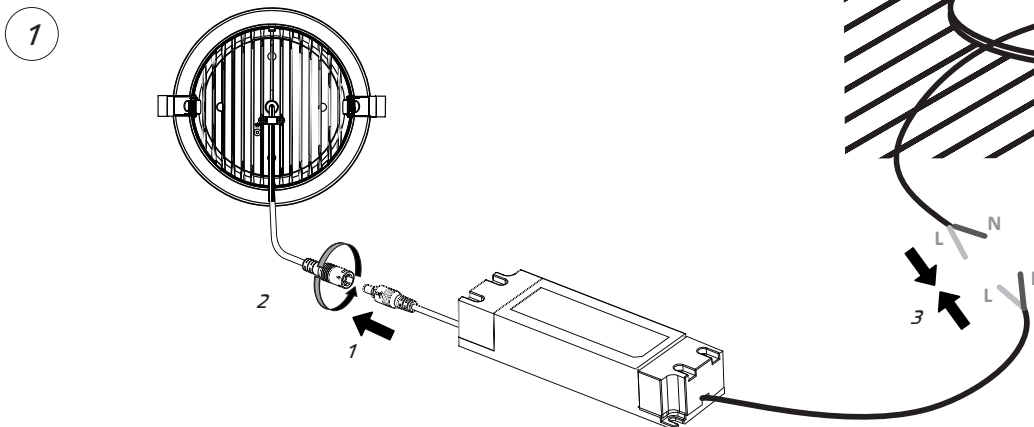

OBS!

EN: Installation must be performed by a professional.
NO: Må installeres av autorisert el-installatør.
SE: Måste installeras av en behörig elektriker.
FI: Vain valtuutettu sähköasentaja saa asentaa.

EN: Replaceable light source (LED only)/control gear by a professional.
NO: Utskiftbar lyskilde/kontrollutstyr av autorisert el-installatør.
SE: Utbytbar ljuskälla/kontrollutrustning av auktoriserad elektriker.
FI: Vain valtuutettu sähköasentaja saa vaihtaa valonlähteen/ohjausyksikön.

EN: Minimum distance to flammable material in the beam direction.
NO: Minimumsavstand til brennbar materiale i armaturens stråleretning.
SE: Minsta avstånd mellan brännbart material och lampans ljusrättning.
FI: Vähimmäismitta valaisimesta palaavaan materiaaliin.

EN: MOUNTING
NO: MONTERING
SE: MONTERING
FI: ASENNUS

EN: IP44 from the luminaire underside.
NO: IP44 fra armaturens underside.
SE: IP44 från armaturens undersida.
FI: IP44 valaisimen alapuolelta.