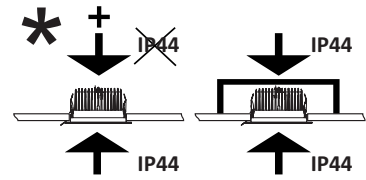

EN: Replaceable light source (LED only)/control gear by a professional.
NO: Utskiftbar lyskilde/kontrollutstyr av autorisert el-installatør.
SE: Utbytbar ljuskälla/kontrollutrustning av auktoriserad elektriker.
FI: Vain valtuutettu sähköasentaja saa vaihtaa valonlähteen/ohjausyksikön.

EN: Minimum distance to flammable material in the beam direction.
NO: Minimumsavstand til brennbar materiale i armaturens stråleretning.
SE: Minsta avstånd mellan brännbart material och lampans ljusrättning.
FI: Vähimmäismitta valaisimesta palaavaan materiaaliin.

EN: MOUNTING
NO: MONTERING
SE: MONTERING
FI: ASENNUS

EN: IP44 from the luminaire underside.
NO: IP44 fra armaturens underside.
SE: IP44 från armaturens undersida.
FI: IP44 valaisimen alapuolelta.