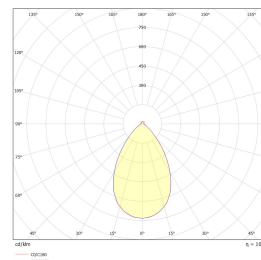

Teknisk data

Spenning (V)	230
Effekt (W)	23
Lumen/Watt (lm)	105
Lysstyrke (lm)	2400
Fargetemperatur (K)	3000
Fargegjengivelse (Ra)	80
SDCM	3
Driver størrelse (mA)	600
Antall armaturer B 10A	20
Antall armaturer C 10A	32
Antall armaturer B 16A	31
Antall armaturer C 16A	53
Antall DALI adresser	1
Min. omgivelsestemperatur (°C)	-20
Max. omgivelsestemperatur (°C)	+45