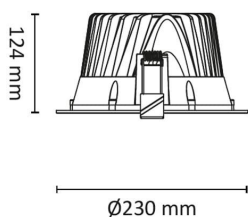

Teknisk data

Spenning (V)	230
Effekt (W)	23
Lumen/Watt (lm)	105
Lysstyrke (lm)	2400
Fargetemperatur (K)	3000
Fargegjengivelse (Ra)	80
SDCM	3
Driver størrelse (mA)	600
Antall armaturer B 10A	20
Antall armaturer C 10A	32
Antall armaturer B 16A	31
Antall armaturer C 16A	53
Antall DALI adresser	1
Min. omgivelsestemperatur (°C)	-20
Max. omgivelsestemperatur (°C)	+45

Dimensjoner

Høyde (mm)	124
Diameter (mm)	230
Hulldiameter (mm)	200-210
Lengde på tilf. kabel (mm)	100
Nettvekt (g)	1050

Tilbehør

Driver Oringo 250mA-700mA

Plugg til Oringo

Vedlikehold

Produktet rengjøres ved å tørke over med en fuktig microfiberklut. Evt. vann/såperester fjernes med en ren microfiberklut.