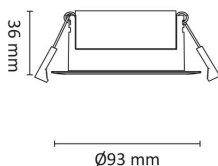

# Gyro Go! 6x8W 700lm 2700K IP44 Hvit

Elnr.: 3236550

Gyro Go! er det enkle alternativet for de som monterer mye downlights - En moderne innfelt downlight med 25° tilt i 360°. Innendørs eller utendørs, overdekket av isolasjonsmatter eller i downlightboks - Gyro Go! gjør jobben. Linseoptikk. Bra fargegjengivelse Ra>90. Armaturen leveres komplett med LED-driver som kan dimmes til lavt nivå med standard dimmere (faseavsnitt/bakkant). Tilkobling i driverhus, klart for viderekobling og med integrert strekkavlaster.

Gyro Go! har meget lav byggehøyde kun 36mm, noe som gjør det mulig med montering i meget lave nedfonger. Utsparring  $\varnothing$ : 76-84mm, yttermål  $\varnothing$ 93mm, IP44, klasse II.

## Teknisk data

Spenning (V)	230
Effekt (W)	8
Lumen/Watt (lm)	88
Lysstyrke (lm)	700
Fargetemperatur (K)	2700
Fargegjengivelse (Ra)	90
SDCM	2
Driver størrelse (mA)	190
Min. omgivelsestemperatur (°C)	-20
Max. omgivelsestemperatur (°C)	+50

## Dimensjoner

Lengde (mm)	-
Høyde (mm)	36
Bredde (mm)	-
Diameter (mm)	93
Hulldiameter (mm)	76-84