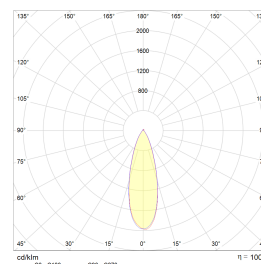

Gyro Go! 6x8W 700lm 2700K IP44 Hvit

Elnr.: 3236550

Gyro Go! er det enkle alternativet for de som monterer mye downlights - En moderne innfelt downlight med 25° tilt i 360°. Innendørs eller utendørs, overdekket av isolasjonsmatter eller i downlightboks - Gyro Go! gjør jobben. Linseoptikk. Bra fargegjengivelse Ra>90. Armaturen leveres komplett med LED-driver som kan dimmes til lavt nivå med standard dimmere (faseavsnitt/bakkant). Tilkobling i driverhus, klart for viderekobling og med integrert strekkavlaster.

Gyro Go! har meget lav byggehøyde kun 36mm, noe som gjør det mulig med montering i meget lave nedfonger. Utsparring \varnothing : 76-84mm, yttermål \varnothing 93mm, IP44, klasse II.

Teknisk data

Spenning (V)	230
Utgangsspenning (V)	42
Effekt (W)	8
Lumen/Watt (lm)	88
Lysstyrke (lm)	700
Fargetemperatur (K)	2700
Fargegjengivelse (Ra)	90
SDCM	2
Driver størrelse (mA)	190
Min. omgivelsestemperatur (°C)	-20
Max. omgivelsestemperatur (°C)	+50