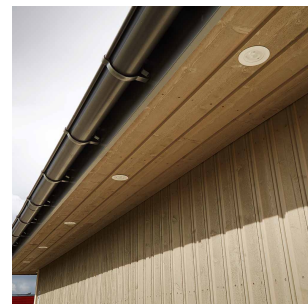

# Gyro Go! 6x8W 700lm 2700K IP44 Hvit

Elnr.: 3236550

Gyro Go! er det enkle alternativet for de som monterer mye downlights - En moderne innfelt downlight med 25° tilt i 360°. Innendørs eller utendørs, overdekket av isolasjonsmatter eller i downlightboks - Gyro Go! gjør jobben. Linseoptikk. Bra fargegjengivelse Ra>90. Armaturen leveres komplett med LED-driver som kan dimmes til lavt nivå med standard dimmere (faseavsnitt/bakkant). Tilkobling i driverhus, klart for viderekobling og med integrert strekkavlaster.

Gyro Go! har meget lav byggehøyde kun 36mm, noe som gjør det mulig med montering i meget lave nedfonger. Utsparring  $\varnothing$ : 76-84mm, yttermål  $\varnothing$ 93mm, IP44, klasse II.