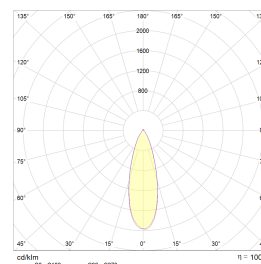

# Gyro Go! 6x8W 700lm 2700K IP44 Hvit

Elnr.: 3236550

Gyro Go! er det enkle alternativet for de som monterer mye downlights - En moderne innfelt downlight med 25° tilt i 360°. Innendørs eller utendørs, overdekket av isolasjonsmatter eller i downlightboks - Gyro Go! gjør jobben. Linseoptikk. Bra fargegjengivelse Ra>90. Armaturen leveres komplett med LED-driver som kan dimmes til lavt nivå med standard dimmere (faseavsnitt/bakkant). Tilkobling i driverhus, klart for viderekobling og med integrert strekkavlaster.

## Teknisk data

Spenning (V)	230
Effekt (W)	8
Lumen/Watt (lm)	88
Lysstyrke (lm)	700
Fargetemperatur (K)	2700
Fargegjengivelse (Ra)	90
SDCM	2
Driver størrelse (mA)	190
Min. omgivelsestemperatur (°C)	-20
Max. omgivelsestemperatur (°C)	+50

## Dimensjoner

Lengde (mm)	-
Høyde (mm)	36
Bredde (mm)	-
Diameter (mm)	93
Hulldiameter (mm)	76-84