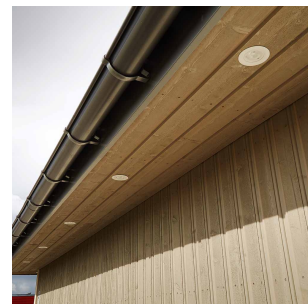

Gyro Go! 6x8W 700lm 2700K IP44 Hvit

Elnr.: 3236550

Gyro Go! er det enkle alternativet for de som monterer mye downlights - En moderne innfelt downlight med 25° tilt i 360°. Innendørs eller utendørs, overdekket av isolasjonsmatter eller i downlightboks - Gyro Go! gjør jobben. Linseoptikk. Bra fargegjengivelse Ra>90. Armaturen leveres komplett med LED-driver som kan dimmes til lavt nivå med standard dimmere (faseavsnitt/bakkant). Tilkobling i driverhus, klart for viderekobling og med integrert strekkavlaster.

Gyro Go! har meget lav byggehøyde kun 36mm, noe som gjør det mulig med montering i meget lave nedfonger. Utsparring \varnothing : 76-84mm, yttermål \varnothing 93mm, IP44, klasse II.

Teknisk data

Spenning (V)	230
Utgangsspenning (V)	42
Effekt (W)	8
Lumen/Watt (lm)	88
Lysstyrke (lm)	700
Fargetemperatur (K)	2700
Fargegjengivelse (Ra)	90
SDCM	2
Driver størrelse (mA)	190
Min. omgivelsestemperatur (°C)	-20
Max. omgivelsestemperatur (°C)	+50

Gyro Go! 6x8W 700lm 2700K IP44 Hvit

Elnr.: 3236550

Integrert/ekstern driver	Ekstern
Sokkel	LED
Montering	Innfelt
Avdekningsmateriale	Strukturert plast
Dimmetype	Fasesnitt/Faseavsnitt
Optikk	Linse
Brannklasse D	Nei
DALI	Nei
Hurtigkobling	Nei
Kan monteres i isolasjon	Ja
Antall poler	3
Utforming	Rund
Integrert sensor	Nei
Antall lyskilder	6
Lysfordeling	Mediumstrålende 20-40gr
Utstrålingsvinkel (°)	40
Type	Gyro Go!
Tilt (°)	25
Produktfamilie	Gyro
Bruksområde	Trapp og korridor, Bad og våtrom, Hotell og næri