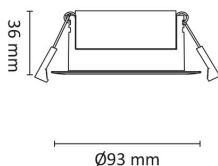

Gyro Go! 6x8W 700lm 2700K IP44 Hvit

Elnr.: 3236550

Gyro Go! er det enkle alternativet for de som monterer mye downlights - En moderne innfelt downlight med 25° tilt i 360°. Innendørs eller utendørs, overdekket av isolasjonsmatter eller i downlightboks - Gyro Go! gjør jobben. Linseoptikk. Bra fargegjengivelse Ra>90. Armaturen leveres komplett med LED-driver som kan dimmes til lavt nivå med standard dimmere (faseavsnitt/bakkant). Tilkobling i driverhus, klart for viderekobling og med integrert strekkavlaster.

Gyro Go! har meget lav byggehøyde kun 36mm, noe som gjør det mulig med montering i meget lave nedfonger. Utsparring \varnothing : 76-84mm, yttermål \varnothing 93mm, IP44, klasse II.

Teknisk data

Spenning (V)	230
Utgangsspenning (V)	42
Effekt (W)	8
Lumen/Watt (lm)	88
Lysstyrke (lm)	700
Fargetemperatur (K)	2700
Fargegjengivelse (Ra)	90
SDCM	2
Driver størrelse (mA)	190
Min. omgivelsestemperatur (°C)	-20
Max. omgivelsestemperatur (°C)	+50

Dimensjoner

Lengde (mm)	-
Høyde (mm)	36
Bredde (mm)	-
Diameter (mm)	93
Hulldiameter (mm)	76-84
Nettvekt (g)	215

Tilbehør

1405909	UniDim KUD-265EV 265W 1-Pol Hvit	
	Zig-B Zigbee Universaldimmer 230V	
1405959	UniDim 265W KUD-265EV 1-Pol Sort	
1405905	UniDim KUD-500EV-L Hvit	
1405905	UniDim KUD-500EV-L Sort	
3224920	Uniboks Multi Lav innf. for downlights	