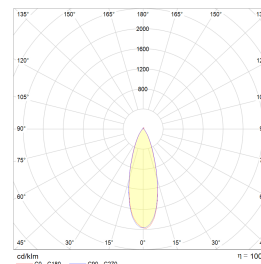

Teknisk data

Spenning (V)	230
Utgangsspenning (V)	42
Effekt (W)	8
Lumen/Watt (lm)	88
Lysstyrke (lm)	700
Fargetemperatur (K)	2700
Fargegjengivelse (Ra)	90
SDCM	2
Driver størrelse (mA)	190
Min. omgivelsestemperatur (°C)	-20
Max. omgivelsestemperatur (°C)	+50

Utførelse

Farge	Hvit
RAL-kode	9003 - Signal/Matt Hvit
Materiale	Aluminium
IP klasse	44
Lyskilde	LED
Isolasjonsklasse	II
WarmDim teknologi	Nei