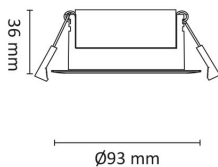

Gyro Go! 6x8W 700lm 2700K IP44 Hvit

Elnr.: 3236550

Gyro Go! er et praktisk og effektivt valg for deg som installerer mange downlights. Dette er en moderne innfelt downlight med 360° rotasjon og 25° tilt, som gir stor fleksibilitet ved lyssetting.

Med en svært lav byggehøyde på kun 36 mm er Gyro Go! spesielt godt egnet for montering i lave nedfonger. Utsparring: Ø 7684 mm. Yttermål: Ø 93 mm. Kapslingsgrad IP44, klasse II.

Teknisk data

Spenning (V)	230
Utgangsspenning (V)	42
Effekt (W)	8
Lumen/Watt (lm)	88
Lysstyrke (lm)	700
Fargetemperatur (K)	2700
Fargegjengivelse (Ra)	90
SDCM	2
Driver størrelse (mA)	190
Min. omgivelsestemperatur (°C)	-20
Max. omgivelsestemperatur (°C)	+50

Dimensjoner

Lengde (mm)	-
Høyde (mm)	36
Bredde (mm)	-
Diameter (mm)	93
Hulldiameter (mm)	76-84
Nettvekt (g)	215

Tilbehør

1405909	UniDim KUD-265EV 265W 1-Pol Hvit	
	Zig-B Zigbee Universaldimmer 230V	
1405959	UniDim 265W KUD-265EV 1-Pol Sort	
1405905	UniDim KUD-500EV-L Hvit	
1405905	UniDim KUD-500EV-L Sort	
3224920	Uniboks Multi Lav innf. for downlights	