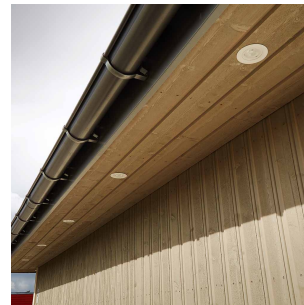

Gyro Go! 6x8W 700lm 2700K IP44 Hvit

Elnr.: 3236550

Gyro Go! er et praktisk og effektivt valg for deg som installerer mange downlights. Dette er en moderne innfelt downlight med 360° rotasjon og 25° tilt, som gir stor fleksibilitet ved lyssetting.

Armaturen kan benyttes både innendørs og utendørs, enten direkte under isolasjon eller i downlightboks Gyro Go! er en allsidig løsning som dekker flere installasjonsbehov. Den er utstyrt med linseoptikk og har god fargegjengivelse (Ra > 90).

Produktet leveres komplett med LED-driver som kan dimmes ned til lavt nivå med standard faseavsnittsdimmere (bakkant). Tilkobling skjer i driverhuset, som er klargjort for viderekobling og har integrert strekkavlaster.

Med en svært lav byggehøyde på kun 36 mm er Gyro Go! spesielt godt egnet for montering i lave nedfonger. Utsparring: Ø 7684 mm. Yttermål: Ø 93 mm. Kapslingsgrad IP44, klasse II.

Teknisk data

Spenning (V)	230
Utgangsspenning (V)	42
Effekt (W)	8
Lumen/Watt (lm)	88
Lysstyrke (lm)	700
Fargetemperatur (K)	2700
Fargegjengivelse (Ra)	90
SDCM	2
Driver størrelse (mA)	190
Min. omgivelsestemperatur (°C)	-20
Max. omgivelsestemperatur (°C)	+50