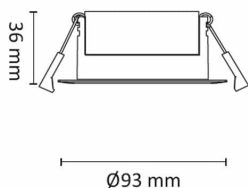

# Gyro Go! 6x8W 720lm 3000K IP44 Hvit

Elnr.: 3236551

Gyro Go! er det enkle alternativet for de som monterer mye downlights - En moderne innfelt downlight med 25° tilt i 360°. Innendørs eller utendørs, overdekket av isolasjonsmatter eller i downlightboks - Gyro Go! gjør jobben. Linseoptikk. Bra fargegjengivelse Ra>90. Armaturen leveres komplett med LED-driver som kan dimmes til lavt nivå med standard dimmere (faseavsnitt/bakkant). Tilkobling i driverhus, klart for viderekobling og med integrert strekkavlaster. Gyro Go! har meget lav byggehøyde kun 36mm, noe som gjør det mulig med montering i meget lave nedforinger. Utsparring  $\varnothing$ : 76-84mm, yttermål  $\varnothing$ 93mm, IP44, klasse II.

## Teknisk data

Spenning (V)	230
Effekt (W)	8
Lumen/Watt (lm)	88
Lysstyrke (lm)	720
Fargetemperatur (K)	3000
Fargegjengivelse (Ra)	90
SDCM	2
Driver størrelse (mA)	195
Min. omgivelsestemperatur (°C)	-20
Max. omgivelsestemperatur (°C)	+50

## Dimensjoner

Høyde (mm)	36
Diameter (mm)	93
Hulldiameter (mm)	76-84
Nettvekt (g)	215