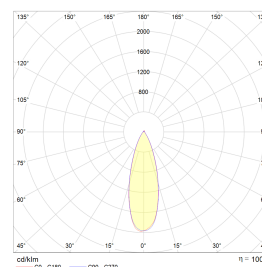

# Gyro Go! 6x8W 720lm 3000K IP44 Hvit

Elnr.: 3236551

Gyro Go! er det enkle alternativet for de som monterer mye downlights - En moderne innfelt downlight med 25° tilt i 360°. Innendørs eller utendørs, overdekket av isolasjonsmatter eller i downlightboks - Gyro Go! gjør jobben. Linseoptikk. Bra fargegjengivelse Ra>90. Armaturen leveres komplett med LED-driver som kan dimmes til lavt nivå med standard dimmere (faseavsnitt/bakkant). Tilkobling i driverhus, klart for viderekobling og med integrert strekkavlaster. Gyro Go! har meget lav byggehøyde kun 36mm, noe som gjør det mulig med montering i meget lave nedforinger. Utsparring  $\varnothing$ : 76-84mm, yttermål  $\varnothing$ 93mm, IP44, klasse II.

## Teknisk data

Spenning (V)	230
Effekt (W)	8
Lumen/Watt (lm)	88
Lysstyrke (lm)	720
Fargetemperatur (K)	3000
Fargegjengivelse (Ra)	90
SDCM	2
Driver størrelse (mA)	195
Min. omgivelsestemperatur (°C)	-20
Max. omgivelsestemperatur (°C)	+50

## Dimensjoner

Høyde (mm)	36
Diameter (mm)	93
Hulldiameter (mm)	76-84
Nettvekt (g)	215