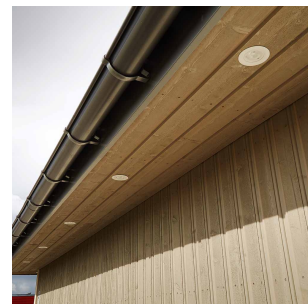

# Gyro Go! 6x8W 720lm 3000K IP44 Hvit

Elnr.: 3236551

Gyro Go! er det enkle alternativet for de som monterer mye downlights - En moderne innfelt downlight med 25° tilt i 360°. Innendørs eller utendørs, overdekket av isolasjonsmatter eller i downlightboks - Gyro Go! gjør jobben. Linseoptikk. Bra fargegjengivelse Ra>90. Armaturen leveres komplett med LED-driver som kan dimmes til lavt nivå med standard dimmere (faseavsnitt/bakkant). Tilkobling i driverhus, klart for viderekobling og med integrert strekkavlaster. Gyro Go! har meget lav byggehøyde kun 36mm, noe som gjør det mulig med montering i meget lave nedforinger. Utsparring  $\varnothing$ : 76-84mm, yttermål  $\varnothing$ 93mm, IP44, klasse II.