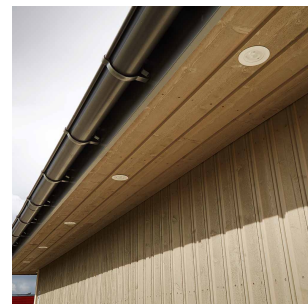

Gyro Go! 6x9W 550lm WarmDim IP44 Hvit

Elnr.: 3236553

Gyro Go! er det enkle alternativet for de som monterer mye downlights - En moderne innfelt downlight med 25° tilt i 360°. Innendørs eller utendørs, overdekket av isolasjonsmatter eller i downlightboks - Gyro Go! gjør jobben. Linseoptikk. Bra fargegjengivelse Ra>90. Armaturen leveres komplett med LED-driver som kan dimmes til lavt nivå med standard dimmere (faseavsnitt/bakkant). Tilkobling i driverhus, klart for viderekobling og med integrert strekkavlaster. Gyro Go! har meget lav byggehøyde kun 36mm, noe som gjør det mulig med montering i meget lave nedforinger. Utsparring \varnothing : 76-84mm, yttermå \varnothing 93mm, IP44, klasse II.