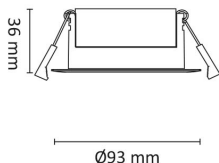

Gyro Go! 6x9W 550lm WarmDim IP44 Hvit

Elnr.: 3236553

Gyro Go! er det enkle alternativet for de som monterer mye downlights - En moderne innfelt downlight med 25° tilt i 360°. Innendørs eller utendørs, overdekket av isolasjonsmatter eller i downlightboks - Gyro Go! gjør jobben. Linseoptikk. Bra fargegjengivelse Ra>90. Armaturen leveres komplett med LED-driver som kan dimmes til lavt nivå med standard dimmere (faseavsnitt/bakkant). Tilkobling i driverhus, klart for viderekobling og med integrert strekkavlaster. Gyro Go! har meget lav byggehøyde kun 36mm, noe som gjør det mulig med montering i meget lave nedforinger. Utsparring \varnothing : 76-84mm, yttermå \varnothing 93mm, IP44, klasse II.

Teknisk data

Spenning (V)	230
Effekt (W)	9
Lumen/Watt (lm)	60
Lysstyrke (lm)	550
Fargetemperatur (K)	3000-2000
Fargegjengivelse (Ra)	95
SDCM	3
Driver størrelse (mA)	250
Min. omgivelsestemperatur (°C)	-20
Max. omgivelsestemperatur (°C)	+50

Gyro Go! 6x9W 550lm WarmDim IP44 Hvit

Elnr.: 3236553

Montering	Innfelt
Avdekningsmateriale	Strukturert plast
Dimmetype	Fasesnitt/Faseavsnitt
Optikk	Linse
Brannklasse D	Nei
DALI	Nei
Hurtigkobling	Nei
Kan monteres i isolasjon	Ja
Antall poler	3
Utforming	Rund
Integrert sensor	Nei
Antall lyskilder	6
Lysfordeling	Mediumstråle 20-40gr
Utstrålingsvinkel (°)	40
Type	Gyro Go!
Tilt (°)	25
Produktfamilie	Gyro
Bruksområde	Trapp og korridor, Bad og våtrom, Hotell og næri

Dimensjoner

Lengde (mm)	-
Høyde (mm)	36
Bredde (mm)	-
Diameter (mm)	93
Hulldiameter (mm)	76-84
Nettvekt (g)	1290

Tilbehør

1405909	UniDim KUD-265EV 265W 1-Pol Hvit	
	Zig-B Zigbee Universaldimmer 230V	
1405959	UniDim 265W KUD-265EV 1-Pol Sort	
1405905	UniDim KUD-500EV-L Hvit	
1405905	UniDim KUD-500EV-L Sort	
3224920	Uniboks Multi Lav innf. for downlights	