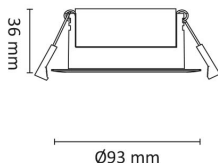

# Gyro Go! 6x9W 550lm WarmDim IP44 Hvit

Elnr.: 3236553

Gyro Go! er det enkle alternativet for de som monterer mye downlights - En moderne innfelt downlight med 25° tilt i 360°. Innendørs eller utendørs, overdekket av isolasjonsmatter eller i downlightboks - Gyro Go! gjør jobben. Linseoptikk. Bra fargegjengivelse Ra>90. Armaturen leveres komplett med LED-driver som kan dimmes til lavt nivå med standard dimmere (faseavsnitt/bakkant). Tilkobling i driverhus, klart for viderekobling og med integrert strekkavlaster. Gyro Go! har meget lav byggehøyde kun 36mm, noe som gjør det mulig med montering i meget lave nedforinger. Utsparring  $\varnothing$ : 76-84mm, yttermå  $\varnothing$ 93mm, IP44, klasse II.

## Teknisk data

Spenning (V)	230
Utgangsspenning (V)	32
Effekt (W)	9
Lumen/Watt (lm)	60
Lysstyrke (lm)	550
Fargetemperatur (K)	3000-2000
Fargegjengivelse (Ra)	95
SDCM	3
Driver størrelse (mA)	250
Min. omgivelsestemperatur (°C)	-20
Max. omgivelsestemperatur (°C)	+50

## Dimensjoner

Lengde (mm)	-
Høyde (mm)	36
Bredde (mm)	-
Diameter (mm)	93
Hulldiameter (mm)	76-84
Nettvekt (g)	1290