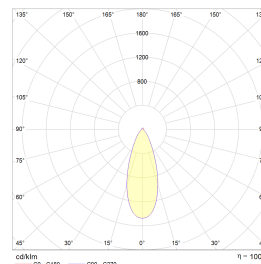

Gyro Go! 6x9W 550lm WarmDim IP44 Hvit

Elnr.: 3236553

Gyro Go! er det enkle alternativet for de som monterer mye downlights - En moderne innfelt downlight med 25° tilt i 360°. Innendørs eller utendørs, overdekket av isolasjonsmatter eller i downlightboks - Gyro Go! gjør jobben. Linseoptikk. Bra fargegjengivelse Ra>90. Armaturen leveres komplett med LED-driver som kan dimmes til lavt nivå med standard dimmere (faseavsnitt/bakkant). Tilkobling i driverhus, klart for viderekobling og med integrert strekkavlaster. Gyro Go! har meget lav byggehøyde kun 36mm, noe som gjør det mulig med montering i meget lave nedforinger. Utsparring \varnothing : 76-84mm, yttermål \varnothing 93mm, IP44, klasse II.

Teknisk data

Spenning (V)	230
Effekt (W)	9
Lumen/Watt (lm)	60
Lysstyrke (lm)	550
Fargetemperatur (K)	3000-2000
Fargegjengivelse (Ra)	95
SDCM	3
Driver størrelse (mA)	250
Min. omgivelsestemperatur (°C)	-20
Max. omgivelsestemperatur (°C)	+50