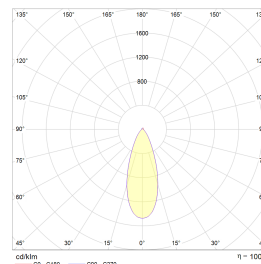

# Gyro Go! 6x9W 550lm WarmDim IP44 Hvit

Elnr.: 3236553

Gyro Go! er det enkle alternativet for de som monterer mye downlights - En moderne innfelt downlight med 25° tilt i 360°. Innendørs eller utendørs, overdekket av isolasjonsmatter eller i downlightboks - Gyro Go! gjør jobben. Linseoptikk. Bra fargegjengivelse Ra>90. Armaturen leveres komplett med LED-driver som kan dimmes til lavt nivå med standard dimmere (faseavsnitt/bakkant). Tilkobling i driverhus, klart for viderekobling og med integrert strekkavlaster. Gyro Go! har meget lav byggehøyde kun 36mm, noe som gjør det mulig med montering i meget lave nedforinger. Utsparring  $\varnothing$ : 76-84mm, yttermå  $\varnothing$ 93mm, IP44, klasse II.

## Teknisk data

Spenning (V)	230
Utgangsspenning (V)	32
Effekt (W)	9
Lumen/Watt (lm)	60
Lysstyrke (lm)	550
Fargetemperatur (K)	3000-2000
Fargegjengivelse (Ra)	95
SDCM	3
Driver størrelse (mA)	250
Min. omgivelsestemperatur (°C)	-20
Max. omgivelsestemperatur (°C)	+50

## Dimensjoner

Lengde (mm)	-
Høyde (mm)	36
Bredde (mm)	-
Diameter (mm)	93
Hulldiameter (mm)	76-84
Nettvekt (g)	1290