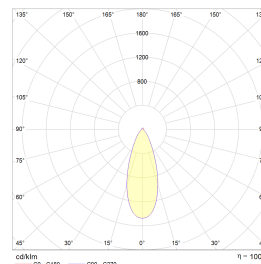

Gyro Go! 6x9W 550lm WarmDim IP44 Hvit

Elnr.: 3236553

Gyro Go! er det enkle alternativet for de som monterer mye downlights - En moderne innfelt downlight med 25° tilt i 360°. Innendørs eller utendørs, overdekket av isolasjonsmatter eller i downlightboks - Gyro Go! gjør jobben. Linseoptikk. Bra fargegjengivelse Ra>90. Armaturen leveres komplett med LED-driver som kan dimmes til lavt nivå med standard dimmere (faseavsnitt/bakkant). Tilkobling i driverhus, klart for viderekobling og med integrert strekkavlaster. Gyro Go! har meget lav byggehøyde kun 36mm, noe som gjør det mulig med montering i meget lave nedforinger. Utsparring \varnothing : 76-84mm, yttermå \varnothing 93mm, IP44, klasse II.

Teknisk data

Spenning (V)	230
Effekt (W)	9
Lumen/Watt (lm)	60
Lysstyrke (lm)	550
Fargetemperatur (K)	3000-2000
Fargegjengivelse (Ra)	95
SDCM	3
Driver størrelse (mA)	250
Min. omgivelsestemperatur (°C)	-20
Max. omgivelsestemperatur (°C)	+50