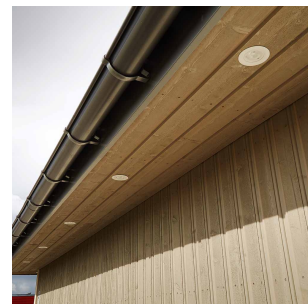

# Gyro Go! 6x9W 550lm WarmDim IP44 Hvit

Elnr.: 3236553

Gyro Go! er det enkle alternativet for de som monterer mye downlights - En moderne innfelt downlight med 25° tilt i 360°. Innendørs eller utendørs, overdekket av isolasjonsmatter eller i downlightboks - Gyro Go! gjør jobben. Linseoptikk. Bra fargegjengivelse Ra>90. Armaturen leveres komplett med LED-driver som kan dimmes til lavt nivå med standard dimmere (faseavsnitt/bakkant). Tilkobling i driverhus, klart for viderekobling og med integrert strekkavlaster. Gyro Go! har meget lav byggehøyde kun 36mm, noe som gjør det mulig med montering i meget lave nedforinger. Utsparring  $\varnothing$ : 76-84mm, yttermå  $\varnothing$ 93mm, IP44, klasse II.