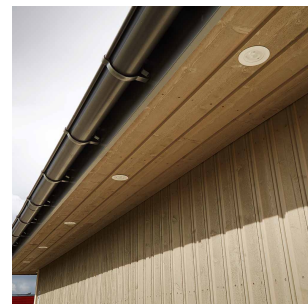

Gyro Go! 6x9W 550lm WarmDim IP44 Hvit

Elnr.: 3236553

Gyro Go! er det enkle alternativet for de som monterer mye downlights - En moderne innfelt downlight med 25° tilt i 360°. Innendørs eller utendørs, overdekket av isolasjonsmatter eller i downlightboks - Gyro Go! gjør jobben. Linseoptikk. Bra fargegjengivelse Ra>90. Armaturen leveres komplett med LED-driver som kan dimmes til lavt nivå med standard dimmere (faseavsnitt/bakkant). Tilkobling i driverhus, klart for viderekobling og med integrert strekkavlaster. Gyro Go! har meget lav byggehøyde kun 36mm, noe som gjør det mulig med montering i meget lave nedforinger. Utsparring \varnothing : 76-84mm, yttermål \varnothing 93mm, IP44, klasse II.