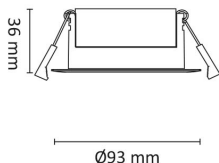

Gyro Go! 6x9W 550lm WarmDim IP44 Hvit

Elnr.: 3236553

Gyro Go! er det enkle alternativet for de som monterer mye downlights - En moderne innfelt downlight med 25° tilt i 360°. Innendørs eller utendørs, overdekket av isolasjonsmatter eller i downlightboks - Gyro Go! gjør jobben. Linseoptikk. Bra fargegjengivelse Ra>90. Armaturen leveres komplett med LED-driver som kan dimmes til lavt nivå med standard dimmere (faseavsnitt/bakkant). Tilkobling i driverhus, klart for viderekobling og med integrert strekkavlaster. Gyro Go! har meget lav byggehøyde kun 36mm, noe som gjør det mulig med montering i meget lave nedforinger. Utsparring \varnothing : 76-84mm, yttermål \varnothing 93mm, IP44, klasse II.

Teknisk data

Spenning (V)	230
Effekt (W)	9
Lumen/Watt (lm)	60
Lysstyrke (lm)	550
Fargetemperatur (K)	3000-2000
Fargegjengivelse (Ra)	95
SDCM	3
Driver størrelse (mA)	250
Min. omgivelsestemperatur (°C)	-20
Max. omgivelsestemperatur (°C)	+50

Dimensjoner

Lengde (mm)	-
Høyde (mm)	36
Bredde (mm)	-
Diameter (mm)	93
Hulldiameter (mm)	76-84

Tilbehør

1405909	UniDim 265W KUD-265EV 1-Pol Hvit	
	Zig-B Zigbee Universaldimmer 230V	
1405959	UniDim 265W KUD-265EV 1-Pol Sort	
1405905	UniDim KUD-500EV-L Hvit	
1405905	UniDim KUD-500EV-L Sort	
3224920	Uniboks Multi Lav innf. for downlights	