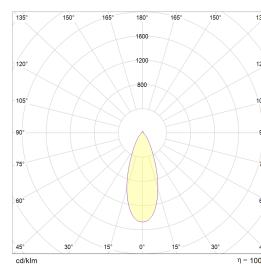

Teknisk data

Spenning (V)	230
Utgangsspenning (V)	32
Effekt (W)	9
Lumen/Watt (lm)	60
Lysstyrke (lm)	550
Fargetemperatur (K)	3000-2000
Fargegjengivelse (Ra)	95
SDCM	3
Driver størrelse (mA)	250
Min. omgivelsestemperatur (°C)	-20
Max. omgivelsestemperatur (°C)	+50

Utførelse

Farge	Hvit
RAL-kode	9003 - Signal/Matt Hvit
Materiale	Aluminium
IP klasse	44
Lyskilde	LED
Isolasjonsklasse	II
WarmDim teknologi	Ja