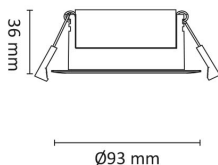

# Gyro Go! 6x9W 550lm WarmDim IP44 Hvit

Elnr.: 3236553

Gyro Go! er et enkelt og effektivt valg for deg som installerer mange downlights. Dette er en moderne innfelt downlight med 360° rotasjon og 25° tilt, som gir stor fleksibilitet i lyssettingen.

Med en svært lav byggehøyde på kun 36 mm er Gyro Go! spesielt godt egnet for montering i lave nedfonger. Utsparring:  $\varnothing 7684$  mm. Yttermål:  $\varnothing 93$  mm. Kapslingsgrad IP44, klasse II.

## Teknisk data

Spenning (V)	230
Utgangsspenning (V)	32
Effekt (W)	9
Lumen/Watt (lm)	60
Lysstyrke (lm)	550
Fargetemperatur (K)	3000-2000
Fargegjengivelse (Ra)	95
SDCM	3
Driver størrelse (mA)	250
Min. omgivelsestemperatur (°C)	-20
Max. omgivelsestemperatur (°C)	+50

## Dimensjoner

Lengde (mm)	-
Høyde (mm)	36
Bredde (mm)	-
Diameter (mm)	93
Hulldiameter (mm)	76-84
Nettvekt (g)	1290