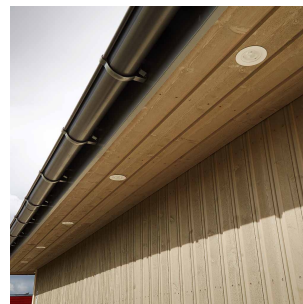

# Gyro Go! 6x9W 550lm WarmDim IP44 Hvit

Elnr.: 3236553

Gyro Go! er et enkelt og effektivt valg for deg som installerer mange downlights. Dette er en moderne innfelt downlight med 360° rotasjon og 25° tilt, som gir stor fleksibilitet i lyssettingen.

Armaturen kan benyttes både innendørs og utendørs, enten direkte under isolasjon eller i downlightboks Gyro Go! er en allsidig løsning som dekker flere installasjonsbehov. Den er utstyrt med linseoptikk og har god fargegjengivelse ( $R_a > 90$ ).