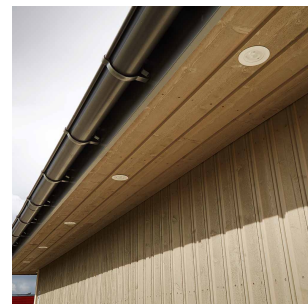

Gyro Go! 6x8W 700lm 2700K IP44 Sort

Elnr.: 3236554

Gyro Go! er det enkle alternativet for de som monterer mye downlights - En moderne innfelt downlight med 25° tilt i 360°. Innendørs eller utendørs, overdekket av isolasjonsmatter eller i downlightboks - Gyro Go! gjør jobben. Linseoptikk. Bra fargegjengivelse Ra>90. Armaturen leveres komplett med LED-driver som kan dimmes til lavt nivå med standard dimmere (faseavsnitt/bakkant). Tilkobling i driverhus, klart for viderekobling og med integrert strekkavlaster. Gyro Go! har meget lav byggehøyde kun 36mm, noe som gjør det mulig med montering i meget lave nedforinger. Utsparring \varnothing : 76-84mm, yttermål \varnothing 93mm, IP44, klasse II.