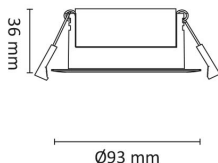

# Gyro Go! 6x8W 700lm 2700K IP44 Sort

Elnr.: 3236554

Gyro Go! er det enkle alternativet for de som monterer mye downlights - En moderne innfelt downlight med 25° tilt i 360°. Innendørs eller utendørs, overdekket av isolasjonsmatter eller i downlightboks - Gyro Go! gjør jobben. Linseoptikk. Bra fargegjengivelse Ra>90. Armaturen leveres komplett med LED-driver som kan dimmes til lavt nivå med standard dimmere (faseavsnitt/bakkant). Tilkobling i driverhus, klart for viderekobling og med integrert strekkavlaster. Gyro Go! har meget lav byggehøyde kun 36mm, noe som gjør det mulig med montering i meget lave nedforinger. Utsparring  $\varnothing$ : 76-84mm, yttermå  $\varnothing$ 93mm, IP44, klasse II.

## Teknisk data

|                                |      |
|--------------------------------|------|
| Spenning (V)                   | 230  |
| Utgangsspenning (V)            | 42   |
| Effekt (W)                     | 8    |
| Lumen/Watt (lm)                | 88   |
| Lysstyrke (lm)                 | 700  |
| Fargetemperatur (K)            | 2700 |
| Fargegjengivelse (Ra)          | 90   |
| SDCM                           | 2    |
| Driver størrelse (mA)          | 190  |
| Min. omgivelsestemperatur (°C) | -20  |
| Max. omgivelsestemperatur (°C) | +50  |

## Dimensjoner

|                   |       |
|-------------------|-------|
| Lengde (mm)       | -     |
| Høyde (mm)        | 36    |
| Bredde (mm)       | -     |
| Diameter (mm)     | 93    |
| Hulldiameter (mm) | 76-84 |
| Nettovekt (g)     | 215   |