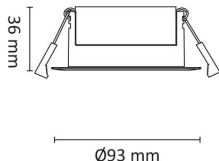

Gyro Go! 6x8W 700lm 2700K IP44 Sort

Elnr.: 3236554

Gyro Go! er det enkle alternativet for de som monterer mye downlights - En moderne innfelt downlight med 25° tilt i 360°. Innendørs eller utendørs, overdekket av isolasjonsmatter eller i downlightboks - Gyro Go! gjør jobben. Linseoptikk. Bra fargegjengivelse Ra>90. Armaturen leveres komplett med LED-driver som kan dimmes til lavt nivå med standard dimmere (faseavsnitt/bakkant). Tilkobling i driverhus, klart for viderekobling og med integrert strekkavlaster. Gyro Go! har meget lav byggehøyde kun 36mm, noe som gjør det mulig med montering i meget lave nedforinger. Utsparring \varnothing : 76-84mm, yttermål \varnothing 93mm, IP44, klasse II.

Teknisk data

Spenning (V)	230
Effekt (W)	8
Lumen/Watt (lm)	88
Lysstyrke (lm)	700
Fargetemperatur (K)	2700
Fargegjengivelse (Ra)	90
SDCM	2
Driver størrelse (mA)	190
Min. omgivelsestemperatur (°C)	-20
Max. omgivelsestemperatur (°C)	+50

Utførelse

Farge	Sort
Materiale	Aluminium
IP klasse	44
Lyskilde	LED
Isolasjonsklasse	II
WarmDim teknologi	Nei
Dimbar	Ja
Levetid L70B50 Ta25°	120.000
Levetid L80B50 Ta25°	80.000
Integrert/ekstern driver	Ekstern
Sokkel	LED
Montering	Innfelt
Avdekningsmateriale	Strukturert plast

Dimensjoner

Lengde (mm)	-
Høyde (mm)	36
Bredde (mm)	-
Diameter (mm)	93
Hulldiameter (mm)	76-84

Tilbehør

1405909	UniDim 265W KUD-265EV 1-Pol Hvit	
	Zig-B Zigbee Universaldimmer 230V	
1405959	UniDim 265W KUD-265EV 1-Pol Sort	
1405905	UniDim KUD-500EV-L Hvit	
1405905	UniDim KUD-500EV-L Sort	
3224920	Uniboks Multi Lav innf. for downlights	