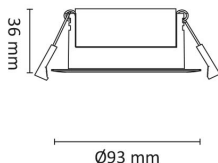

Gyro Go! 6x8W 700lm 2700K IP44 Sort

Elnr.: 3236554

Gyro Go! er det enkle alternativet for de som monterer mye downlights - En moderne innfelt downlight med 25° tilt i 360°. Innendørs eller utendørs, overdekket av isolasjonsmatter eller i downlightboks - Gyro Go! gjør jobben. Linseoptikk. Bra fargegjengivelse Ra>90. Armaturen leveres komplett med LED-driver som kan dimmes til lavt nivå med standard dimmere (faseavsnitt/bakkant). Tilkobling i driverhus, klart for viderekobling og med integrert strekkavlaster. Gyro Go! har meget lav byggehøyde kun 36mm, noe som gjør det mulig med montering i meget lave nedforinger. Utsparring \varnothing : 76-84mm, yttermål \varnothing 93mm, IP44, klasse II.

Teknisk data

Spenning (V)	230
Effekt (W)	8
Lumen/Watt (lm)	88
Lysstyrke (lm)	700
Fargetemperatur (K)	2700
Fargegjengivelse (Ra)	90
SDCM	2
Driver størrelse (mA)	190
Min. omgivelsestemperatur (°C)	-20
Max. omgivelsestemperatur (°C)	+50

Dimensjoner

Lengde (mm)	-
Høyde (mm)	36
Bredde (mm)	-
Diameter (mm)	93
Hulldiameter (mm)	76-84
Nettovekt (g)	215

Tilbehør

1405909	UniDim KUD-265EV 265W 1-Pol Hvit	
	Zig-B Zigbee Universaldimmer 230V	
1405959	UniDim 265W KUD-265EV 1-Pol Sort	
1405905	UniDim KUD-500EV-L Hvit	
1405905	UniDim KUD-500EV-L Sort	
3224920	Uniboks Multi Lav innf. for downlights	
6614619	Driverdeksel/sneppdeksel for rund kabel	