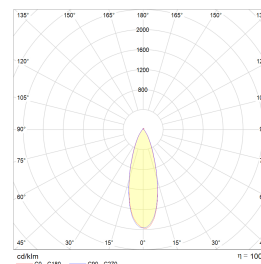

Gyro Go! 6x8W 700lm 2700K IP44 Sort

Elnr.: 3236554

Gyro Go! er det enkle alternativet for de som monterer mye downlights - En moderne innfelt downlight med 25° tilt i 360°. Innendørs eller utendørs, overdekket av isolasjonsmatter eller i downlightboks - Gyro Go! gjør jobben. Linseoptikk. Bra fargegjengivelse Ra>90. Armaturen leveres komplett med LED-driver som kan dimmes til lavt nivå med standard dimmere (faseavsnitt/bakkant). Tilkobling i driverhus, klart for viderekobling og med integrert strekkavlaster. Gyro Go! har meget lav byggehøyde kun 36mm, noe som gjør det mulig med montering i meget lave nedforinger. Utsparring \varnothing : 76-84mm, yttermål \varnothing 93mm, IP44, klasse II.

Teknisk data

Spenning (V)	230
Effekt (W)	8
Lumen/Watt (lm)	88
Lysstyrke (lm)	700
Fargetemperatur (K)	2700
Fargegjengivelse (Ra)	90
SDCM	2
Driver størrelse (mA)	190
Min. omgivelsestemperatur (°C)	-20
Max. omgivelsestemperatur (°C)	+50