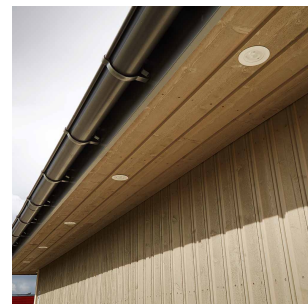

# Gyro Go! 6x8W 700lm 2700K IP44 Sort

Elnr.: 3236554

Gyro Go! er det enkle alternativet for de som monterer mye downlights - En moderne innfelt downlight med 25° tilt i 360°. Innendørs eller utendørs, overdekket av isolasjonsmatter eller i downlightboks - Gyro Go! gjør jobben. Linseoptikk. Bra fargegjengivelse Ra>90. Armaturen leveres komplett med LED-driver som kan dimmes til lavt nivå med standard dimmere (faseavsnitt/bakkant). Tilkobling i driverhus, klart for viderekobling og med integrert strekkavlaster. Gyro Go! har meget lav byggehøyde kun 36mm, noe som gjør det mulig med montering i meget lave nedforinger. Utsparring  $\varnothing$ : 76-84mm, yttermå  $\varnothing$ 93mm, IP44, klasse II.