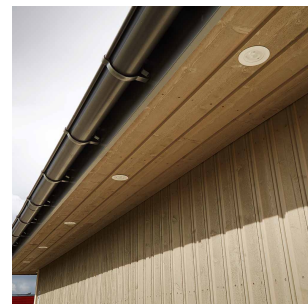

Gyro Go! 6x8W 700lm 2700K IP44 Sort

Elnr.: 3236554

Gyro Go! er det enkle alternativet for de som monterer mye downlights - En moderne innfelt downlight med 25° tilt i 360°. Innendørs eller utendørs, overdekket av isolasjonsmatter eller i downlightboks - Gyro Go! gjør jobben. Linseoptikk. Bra fargegjengivelse Ra>90. Armaturen leveres komplett med LED-driver som kan dimmes til lavt nivå med standard dimmere (faseavsnitt/bakkant). Tilkobling i driverhus, klart for viderekobling og med integrert strekkavlaster. Gyro Go! har meget lav byggehøyde kun 36mm, noe som gjør det mulig med montering i meget lave nedforinger. Utsparring \varnothing : 76-84mm, yttermål \varnothing 93mm, IP44, klasse II.

Gyro Go! 6x8W 700lm 2700K IP44 Sort

Elnr.: 3236554

Montering	Innfelt
Avdekningsmateriale	Strukturert plast
Dimmetype	Fasesnitt/Faseavsnitt
Optikk	Linse
Brannklasse D	Nei
DALI	Nei
Hurtigkobling	Nei
Kan monteres i isolasjon	Ja
Antall poler	3
Utforming	Rund
Integrert sensor	Nei
Antall lyskilder	6
Lysfordeling	Mediumstrålende 20-40gr
Utstrålingsvinkel (°)	40
Type	Gyro Go!
Tilt (°)	25
Produktfamilie	Gyro
Bruksområde	Trapp og korridor, Bad og våtrom, Hotell og næri