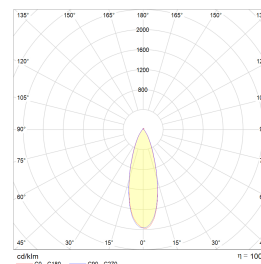

# Gyro Go! 6x8W 700lm 2700K IP44 Sort

Elnr.: 3236554

Gyro Go! er det enkle alternativet for de som monterer mye downlights - En moderne innfelt downlight med 25° tilt i 360°. Innendørs eller utendørs, overdekket av isolasjonsmatter eller i downlightboks - Gyro Go! gjør jobben. Linseoptikk. Bra fargegjengivelse Ra>90. Armaturen leveres komplett med LED-driver som kan dimmes til lavt nivå med standard dimmere (faseavsnitt/bakkant). Tilkobling i driverhus, klart for viderekobling og med integrert strekkavlaster. Gyro Go! har meget lav byggehøyde kun 36mm, noe som gjør det mulig med montering i meget lave nedforinger. Utsparring  $\varnothing$ : 76-84mm, yttermå  $\varnothing$ 93mm, IP44, klasse II.

## Teknisk data

|                                |      |
|--------------------------------|------|
| Spenning (V)                   | 230  |
| Utgangsspenning (V)            | 42   |
| Effekt (W)                     | 8    |
| Lumen/Watt (lm)                | 88   |
| Lysstyrke (lm)                 | 700  |
| Fargetemperatur (K)            | 2700 |
| Fargegjengivelse (Ra)          | 90   |
| SDCM                           | 2    |
| Driver størrelse (mA)          | 190  |
| Min. omgivelsestemperatur (°C) | -20  |
| Max. omgivelsestemperatur (°C) | +50  |

## Dimensjoner

|                   |       |
|-------------------|-------|
| Lengde (mm)       | -     |
| Høyde (mm)        | 36    |
| Bredde (mm)       | -     |
| Diameter (mm)     | 93    |
| Hulldiameter (mm) | 76-84 |
| Nettovekt (g)     | 215   |