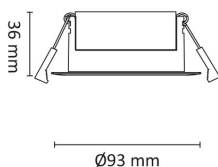

Gyro Go! 6x8W 700lm 2700K IP44 Sort

Elnr.: 3236554

Gyro Go! er et enkelt og effektivt valg for deg som installerer mange downlights. Dette er en moderne innfelt downlight med 360° rotasjon og 25° tilt, som gir stor fleksibilitet i lyssettingen.

Med en svært lav byggehøyde på kun 36 mm er Gyro Go! spesielt godt egnet for montering i lave nedfonger. Utsparring: \varnothing 7684 mm. Yttermål: \varnothing 93 mm. Kapslingsgrad IP44, klasse II.

Teknisk data