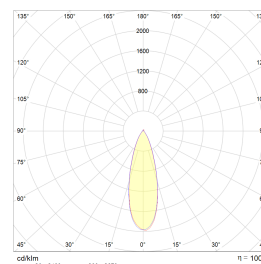

Teknisk data

Spenning (V)	230
Utgangsspenning (V)	42
Effekt (W)	8
Lumen/Watt (lm)	88
Lysstyrke (lm)	700
Fargetemperatur (K)	2700
Fargegjengivelse (R_a)	90
SDCM	2
Driver størrelse (mA)	190
Min. omgivelsestemperatur ($^{\circ}\text{C}$)	-20
Max. omgivelsestemperatur ($^{\circ}\text{C}$)	+50

Utførelse

Farge	Sort
RAL-kode	9005 - Matt sort
Materiale	Aluminium
IP klasse	44
Lyskilde	LED
Isolasjonsklasse	II
WarmDim teknologi	Nei