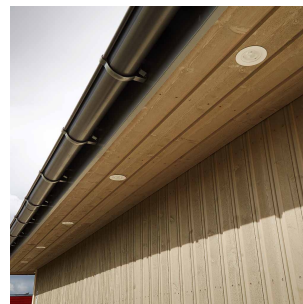

Gyro Go! 6x8W 700lm 2700K IP44 Sort

Elnr.: 3236554

Gyro Go! er et enkelt og effektivt valg for deg som installerer mange downlights. Dette er en moderne innfelt downlight med 360° rotasjon og 25° tilt, som gir stor fleksibilitet i lyssettingen.

Armaturen kan benyttes både innendørs og utendørs, enten direkte under isolasjon eller i downlightboks Gyro Go! er en allsidig løsning som dekker flere installasjonsbehov. Den er utstyrt med linseoptikk og har god fargegjengivelse ($R_a > 90$).

Produktet leveres komplett med LED-driver som kan dimmes ned til lavt nivå med standard faseavsnittsdimmere (bakkant). Tilkobling skjer i driverhuset, som er klargjort for viderekobling og har integrert strekkavlaster.