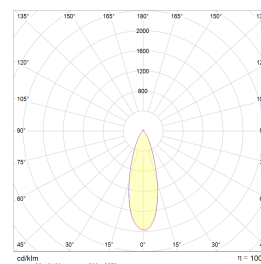

En moderne innfelt downlight med 25° tilt i 360°. Innendørs eller utendørs, overdekket av isolasjonsmatter eller i downlightboks - Gyro Eco gjør jobben. Linseoptikk. Bra fargegjengivelse Ra>90. Armaturen leveres komplett med LED-driver som kan dimmes til lavt nivå med standard dimmere (faseavsnitt/bakkant). Tilkobling i driverhus, klart for viderekobling og med integrert strekkavlaster. Gyro Eco har meget lav byggehøyde kun 36mm, noe som gjør det mulig med montering i meget lave nedforinger. Utsparring Ø: 76-84mm, yttermål Ø93mm, IP44, klasse II.

Teknisk data

Spenning (V)	230
Utgangsspenning (V)	42
Effekt (W)	8
Lumen/Watt (lm)	88
Lysstyrke (lm)	700
Fargetemperatur (K)	2700
Fargegjengivelse (Ra)	90
SDCM	2
Driver størrelse (mA)	190
Min. omgivelsestemperatur (°C)	-20
Max. omgivelsestemperatur (°C)	+50