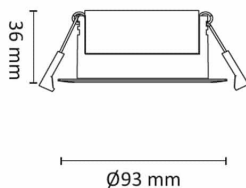

En moderne innfelt downlight med 25° tilt i 360°. Innendørs eller utendørs, overdekket av isolasjonsmatter eller i downlightboks - Gyro Eco gjør jobben. Linseoptikk. Bra fargegjengivelse Ra>90. Armaturen leveres komplett med LED-driver som kan dimmes til lavt nivå med standard dimmere (faseavsnitt/bakkant). Tilkobling i driverhus, klart for viderekobling og med integrert strekkavlaster. Gyro Eco har meget lav byggehøyde kun 36mm, noe som gjør det mulig med montering i meget lave nedforinger. Utsparring Ø: 76-84mm, yttermål Ø93mm, IP44, klasse II.

Teknisk data

Spenning (V)	230
Utgangsspenning (V)	42
Effekt (W)	8
Lumen/Watt (lm)	88
Lysstyrke (lm)	700
Fargetemperatur (K)	2700
Fargegjengivelse (Ra)	90
SDCM	2
Driver størrelse (mA)	190
Min. omgivelsestemperatur (°C)	-20
Max. omgivelsestemperatur (°C)	+50

Dimensjoner

Høyde (mm)	36
Diameter (mm)	93
Hulldiameter (mm)	76-84
Nettvekt (g)	215

Tilbehør

1405909	UniDim KUD-265EV 265W 1-Pol Hvit	
1405903	UniDim KDT-500IE KDT-500IE 1-pol Hvit	
	Zig-B Zigbee Universaldimmer 230V	
1405959	UniDim 265W KUD-265EV 1-Pol Sort	
1405902	UniDim KUD-500EV-LS 2-pol Hvit	
3224921	Uniboks Lav innfelt for downlights	
1405905	UniDim KUD-500EV-L Hvit	
1405905	UniDim KUD-500EV-L Sort	
3224920	Uniboks Multi Lav innf. for downlights	
6614619	Driverdeksel/sneppdeksel for rund kabel	