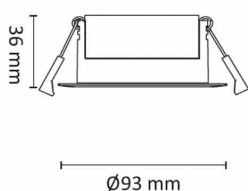

## Teknisk data

Spenning (V)	230
Utgangsspenning (V)	42
Effekt (W)	8
Lumen/Watt (lm)	88
Lysstyrke (lm)	700
Fargetemperatur (K)	2700
Fargegjengivelse ( $R_a$ )	90
SDCM	2
Driver størrelse (mA)	190
Min. omgivelsestemperatur ( $^{\circ}\text{C}$ )	-20
Max. omgivelsestemperatur ( $^{\circ}\text{C}$ )	+50

## Dimensjoner

Høyde (mm)	36
Diameter (mm)	93
Hulldiameter (mm)	76-84
Nettvekt (g)	215