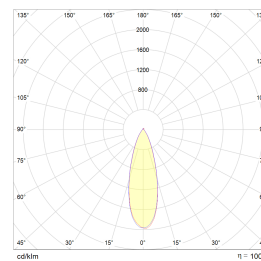

Teknisk data

Spenning (V)	230
Utgangsspenning (V)	42
Effekt (W)	8
Lumen/Watt (lm)	88
Lysstyrke (lm)	700
Fargetemperatur (K)	2700
Fargegjengivelse (R_a)	90
SDCM	2
Driver størrelse (mA)	190
Min. omgivelsestemperatur ($^{\circ}\text{C}$)	-20
Max. omgivelsestemperatur ($^{\circ}\text{C}$)	+50

Utførelse

Farge	Hvit
RAL-kode	9003 - Signal/Matt Hvit
Materiale	Aluminium
IP klasse	44
Lyskilde	LED
Isolasjonsklasse	II