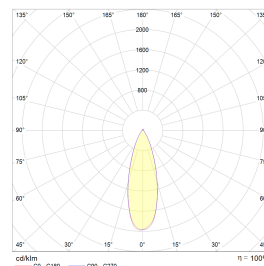

Teknisk data

Spenning (V)	230
Effekt (W)	8
Lumen/Watt (lm)	88
Lysstyrke (lm)	720
Fargetemperatur (K)	3000
Fargegjengivelse (Ra)	90
SDCM	2
Driver størrelse (mA)	190
Min. omgivelsestemperatur (°C)	-20
Max. omgivelsestemperatur (°C)	+50