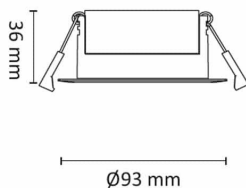

En moderne innfelt downlight med 25° tilt i 360°. Innendørs eller utendørs, overdekket av isolasjonsmatter eller i downlightboks - Gyro Eco gjør jobben. Linseoptikk. Bra fargegjengivelse $Ra > 90$. Armaturen leveres komplett med LED-driver som kan dimmes til lavt nivå med standard dimmere (faseavsnitt/bakkant). Tilkobling i driverhus, klart for viderekobling og med integrert strekkavlaster. Gyro Eco har meget lav byggehøyde kun 36mm, noe som gjør det mulig med montering i meget lave nedforinger. Utsparring \varnothing : 76-84mm, yttermål \varnothing 93mm, IP44, klasse II.

Teknisk data

Spenning (V)	230
Effekt (W)	8
Lumen/Watt (lm)	88
Lysstyrke (lm)	720
Fargetemperatur (K)	3000
Fargegjengivelse (Ra)	90
SDCM	2
Driver størrelse (mA)	190
Min. omgivelsestemperatur (°C)	-20
Max. omgivelsestemperatur (°C)	+50

Dimensjoner

Høyde (mm)	36
Diameter (mm)	93
Hulldiameter (mm)	76-84
Nettovekt (g)	215

Tilbehør

1405909	UniDim KUD-265EV 265W 1-Pol Hvit	
	Zig-B Zigbee Universaldimmer 230V	
1405959	UniDim 265W KUD-265EV 1-Pol Sort	
1405902	UniDim KUD-500EV-LS 2-pol Hvit	
3224921	Uniboks Lav innfelt for downlights	
1405905	UniDim KUD-500EV-L Hvit	
1405905	UniDim KUD-500EV-L Sort	
3224920	Uniboks Multi Lav innf. for downlights	