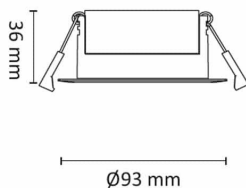

Gyro Eco 9W 550lm WarmDim IP44 Hvit

Elnr.: 3236558

Nå kan du også kjøpe downlights fra Gyro Go! Sixpack enkeltvis. Det er fortsatt lønnsomt å kjøpe store pakninger, men om du vil komplettere, så er løsningen her nå! Gyro Eco er det samme produktet, med de samme egenskapene og fordelene, som ligger i de populære 6-pakkene, og i den nye storpakningen 40-pack.

En moderne innfelt downlight med 25° tilt i 360°. Innendørs eller utendørs, overdekket av isolasjonsmatter eller i downlightboks - Gyro Eco gjør jobben. Linseoptikk. Bra fargegjengivelse $Ra > 90$. Armaturen leveres komplett med LED-driver som kan dimmes til lavt nivå med standard dimmere (faseavsnitt/bakkant). Tilkobling i driverhus, klart for viderekobling og med integrert strekkavlaster. Gyro Eco har meget lav byggehøyde kun 36mm, noe som gjør det mulig med montering i meget lave nedforinger. Utsparring \varnothing : 76-84mm, yttermål 93mm, IP44, klasse II.

Teknisk data

Spenning (V)	230
Effekt (W)	9
Lumen/Watt (lm)	60
Lysstyrke (lm)	550
Fargetemperatur (K)	3000-2000
Fargegjengivelse (Ra)	97
SDCM	3
Driver størrelse (mA)	250
Min. omgivelsestemperatur (°C)	-20
Max. omgivelsestemperatur (°C)	+50

Dimensjoner

Høyde (mm)	36
Diameter (mm)	93
Hulldiameter (mm)	76-84
Nettovekt (g)	215

Tilbehør

1405909	UniDim KUD-265EV 265W 1-Pol Hvit	
1405903	UniDim KDT-500IE KDT-500IE 1-pol Hvit	
	Zig-B Zigbee Universaldimmer 230V	
1405959	UniDim 265W KUD-265EV 1-Pol Sort	
1405902	UniDim KUD-500EV-LS 2-pol Hvit	
3224921	Uniboks Lav innfelt for downlights	
1405905	UniDim KUD-500EV-L Hvit	
1405905	UniDim KUD-500EV-L Sort	
3224920	Uniboks Multi Lav innf. for downlights	