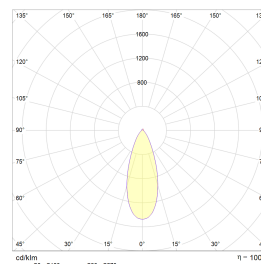

Teknisk data

Spenning (V)	230
Utgangsspenning (V)	32
Effekt (W)	9
Lumen/Watt (lm)	60
Lysstyrke (lm)	550
Fargetemperatur (K)	3000-2000
Fargegjengivelse (Ra)	97
SDCM	3
Driver størrelse (mA)	250
Min. omgivelsestemperatur (°C)	-20
Max. omgivelsestemperatur (°C)	+50