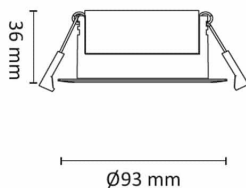

Gyro Eco 9W 550lm WarmDim IP44 Hvit

Elnr.: 3236558

Nå kan du også kjøpe downlights fra Gyro Go! Sixpack enkeltvis. Det er fortsatt lønnsomt å kjøpe store pakninger, men om du vil komplettere, så er løsningen her nå! Gyro Eco er det samme produktet, med de samme egenskapene og fordelene, som ligger i de populære 6-pakkene, og i den nye storpakningen 40-pack.

En moderne innfelt downlight med 25° tilt i 360°. Innendørs eller utendørs, overdekket av isolasjonsmatter eller i downlightboks - Gyro Eco gjør jobben. Linseoptikk. Bra fargegjengivelse $Ra > 90$. Armaturen leveres komplett med LED-driver som kan dimmes til lavt nivå med standard dimmere (faseavsnitt/bakkant). Tilkobling i driverhus, klart for viderekobling og med integrert strekkavlaster. Gyro Eco har meget lav byggehøyde kun 36mm, noe som gjør det mulig med montering i meget lave nedforinger. Utsparring \varnothing : 76-84mm, yttermål 93mm, IP44, klasse II.

Teknisk data

Spenning (V)	230
Utgangsspenning (V)	32
Effekt (W)	9
Lumen/Watt (lm)	60
Lysstyrke (lm)	550
Fargetemperatur (K)	3000-2000
Fargegjengivelse (Ra)	97
SDCM	3
Driver størrelse (mA)	250
Min. omgivelsestemperatur (°C)	-20
Max. omgivelsestemperatur (°C)	+50

Dimensjoner

Høyde (mm)	36
Diameter (mm)	93
Hulldiameter (mm)	76-84
Nettvekt (g)	215

Tilbehør

1405909	UniDim KUD-265EV 265W 1-Pol Hvit	
1405903	UniDim KDT-500IE KDT-500IE 1-pol Hvit	
	Zig-B Zigbee Universaldimmer 230V	
1405959	UniDim 265W KUD-265EV 1-Pol Sort	
1405902	UniDim KUD-500EV-LS 2-pol Hvit	
3224921	Uniboks Lav innfelt for downlights	
1405905	UniDim KUD-500EV-L Hvit	
1405905	UniDim KUD-500EV-L Sort	
3224920	Uniboks Multi Lav innf. for downlights	