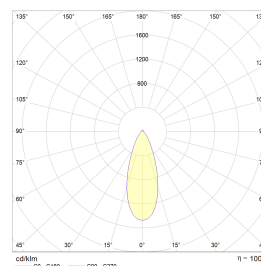

Teknisk data

Spenning (V)	230
Utgangsspenning (V)	32
Effekt (W)	9
Lumen/Watt (lm)	60
Lysstyrke (lm)	550
Fargetemperatur (K)	3000-2000
Fargegjengivelse (R_a)	97
SDCM	3
Driver størrelse (mA)	250
Min. omgivelsestemperatur (°C)	-20
Max. omgivelsestemperatur (°C)	+50

Utførelse

Farge	Hvit
RAL-kode	9003 - Signal/Matt Hvit
Materiale	Aluminium
IP klasse	44