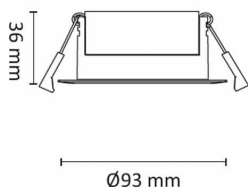

Gyro Eco er identisk med produktet som leveres i de populære 6-pakkene (Gyro Go! Sixpack) og i storpakning på 40 stk, med de samme egenskapene og fordelene.

Dette er en moderne, innfelt downlight med 25° tilt og full 360° justerbarhet, som gir stor fleksibilitet i lysretning. Den kan benyttes både innendørs og utendørs (under overdekning), og egner seg for montering direkte i isolasjon eller i downlightboks.

Tilkobling skjer i driverhuset, som er klargjort for viderekobling og har integrert strekkavlaster. Den svært lave byggehøyden på kun 36 mm gjør armaturen ideell for installasjon i lave nedføringer.

Teknisk data