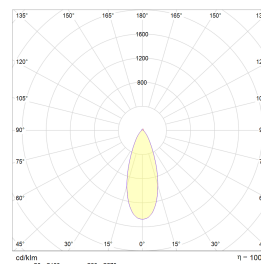

Teknisk data

Spenning (V)	230
Utgangsspenning (V)	32
Effekt (W)	9
Lumen/Watt (lm)	60
Lysstyrke (lm)	550
Fargetemperatur (K)	3000-2000
Fargegjengivelse (Ra)	97
SDCM	3
Driver størrelse (mA)	250
Min. omgivelsestemperatur (°C)	-20
Max. omgivelsestemperatur (°C)	+50

Utførelse

Farge	Hvit
RAL-kode	9003 - Signal/Matt Hvit
Materiale	Aluminium
IP klasse	44
Lyskilde	LED
Isolasjonsklasse	II
WarmDim teknologi	Ja
Dimbar	Ja
Levetid L70B50 Ta25°	120.000