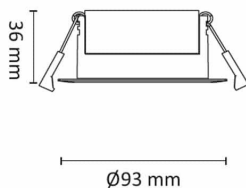

En moderne innfelt downlight med 25° tilt i 360°. Innendørs eller utendørs, overdekket av isolasjonsmatter eller i downlightboks - Gyro Eco gjør jobben. Linseoptikk. Bra fargegjengivelse Ra>90. Armaturen leveres komplett med LED-driver som kan dimmes til lavt nivå med standard dimmere (faseavsnitt/bakkant). Tilkobling i driverhus, klart for viderekobling og med integrert strekkavlaster. Gyro Eco har meget lav byggehøyde kun 36mm, noe som gjør det mulig med montering i meget lave nedforinger. Utsparring Ø: 76-84mm, yttermål 93mm, IP44, klasse II.

## Teknisk data

Spenning (V)	230
Utgangsspenning (V)	32
Effekt (W)	9
Lumen/Watt (lm)	60
Lysstyrke (lm)	550
Fargetemperatur (K)	3000-2000
Fargegjengivelse (Ra)	97
SDCM	3
Driver størrelse (mA)	250
Min. omgivelsestemperatur (°C)	-20
Max. omgivelsestemperatur (°C)	+50

## Dimensjoner

Høyde (mm)	36
Diameter (mm)	93
Hulldiameter (mm)	76-84
Nettvekt (g)	215