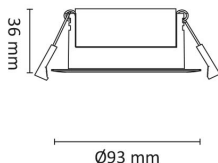

# Gyro Go! 6x9W 550lm WarmDim IP44 Sort

Elnr.: 3236559

Gyro Go! er det enkle alternativet for de som monterer mye downlights - En moderne innfelt downlight med 25° tilt i 360°. Innendørs eller utendørs, overdekket av isolasjonsmatter eller i downlightboks - Gyro Go! gjør jobben. Linseoptikk. Bra fargegjengivelse Ra>90. Armaturen leveres komplett med LED-driver som kan dimmes til lavt nivå med standard dimmere (faseavsnitt/bakkant). Tilkobling i driverhus, klart for viderekobling og med integrert strekkavlaster. Gyro Go! har meget lav byggehøyde kun 36mm, noe som gjør det mulig med montering i meget lave nedforinger. Utsparring  $\varnothing$ : 76-84mm, yttermål  $\varnothing$ 93mm, IP44, klasse II.

## Teknisk data

Spenning (V)	230
Effekt (W)	9
Lumen/Watt (lm)	60
Lysstyrke (lm)	550
Fargetemperatur (K)	3000-2000
Fargegjengivelse (Ra)	95
SDCM	3
Driver størrrelse (mA)	250
Min. omgivelsestemperatur (°C)	-20
Max. omgivelsestemperatur (°C)	+50

## Dimensjoner

Lengde (mm)	-
Høyde (mm)	36
Bredde (mm)	-
Diameter (mm)	93
Hulldiameter (mm)	76-84
Nettvekt (g)	1290