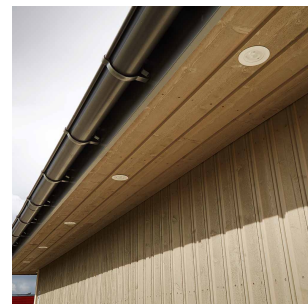

# Gyro Go! 6x9W 550lm WarmDim IP44 Sort

Elnr.: 3236559

Gyro Go! er det enkle alternativet for de som monterer mye downlights - En moderne innfelt downlight med 25° tilt i 360°. Innendørs eller utendørs, overdekket av isolasjonsmatter eller i downlightboks - Gyro Go! gjør jobben. Linseoptikk. Bra fargegjengivelse Ra>90. Armaturen leveres komplett med LED-driver som kan dimmes til lavt nivå med standard dimmere (faseavsnitt/bakkant). Tilkobling i driverhus, klart for viderekobling og med integrert strekkavlaster. Gyro Go! har meget lav byggehøyde kun 36mm, noe som gjør det mulig med montering i meget lave nedforinger. Utsparring  $\varnothing$ : 76-84mm, yttermål  $\varnothing$ 93mm, IP44, klasse II.