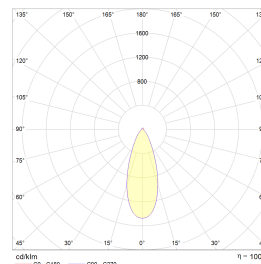

# Gyro Go! 6x9W 550lm WarmDim IP44 Sort

Elnr.: 3236559

Gyro Go! er det enkle alternativet for de som monterer mye downlights - En moderne innfelt downlight med 25° tilt i 360°. Innendørs eller utendørs, overdekket av isolasjonsmatter eller i downlightboks - Gyro Go! gjør jobben. Linseoptikk. Bra fargegjengivelse Ra>90. Armaturen leveres komplett med LED-driver som kan dimmes til lavt nivå med standard dimmere (faseavsnitt/bakkant). Tilkobling i driverhus, klart for viderekobling og med integrert strekkavlaster. Gyro Go! har meget lav byggehøyde kun 36mm, noe som gjør det mulig med montering i meget lave nedforinger. Utsparring  $\varnothing$ : 76-84mm, yttermål  $\varnothing$ 93mm, IP44, klasse II.

## Teknisk data

Spenning (V)	230
Effekt (W)	9
Lumen/Watt (lm)	60
Lysstyrke (lm)	550
Fargetemperatur (K)	3000-2000
Fargegjengivelse (Ra)	95
SDCM	3
Driver størrrelse (mA)	250
Min. omgivelsestemperatur (°C)	-20
Max. omgivelsestemperatur (°C)	+50

## Dimensjoner

Lengde (mm)	-
Høyde (mm)	36
Bredde (mm)	-
Diameter (mm)	93
Hulldiameter (mm)	76-84
Nettvekt (g)	1290