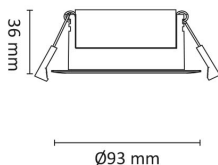

Teknisk data

Spenning (V)	230
Effekt (W)	9
Lumen/Watt (lm)	60
Lysstyrke (lm)	550
Fargetemperatur (K)	3000-2000
Fargegjengivelse (R_a)	95
SDCM	3
Driver størrelse (mA)	250
Min. omgivelsestemperatur (°C)	-20
Max. omgivelsestemperatur (°C)	+50

Utførelse

Farge	Sort
RAL-kode	9005 - Matt sort
Materiale	Aluminium
IP klasse	44
Lyskilde	LED
Isolasjonsklasse	II
WarmDim teknologi	Ja
Dimbar	Ja