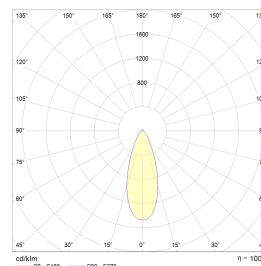

Teknisk data

Spenning (V)	230
Effekt (W)	9
Lumen/Watt (lm)	60
Lysstyrke (lm)	550
Fargetemperatur (K)	3000-2000
Fargegjengivelse (R_a)	95
SDCM	3
Driver størrelse (mA)	250
Min. omgivelsestemperatur (°C)	-20
Max. omgivelsestemperatur (°C)	+50

Utførelse

Farge	Sort
RAL-kode	9005 - Matt sort
Materiale	Aluminium
IP klasse	44
Lyskilde	LED
Isolasjonsklasse	II
WarmDim teknologi	Ja
Dimbar	Ja