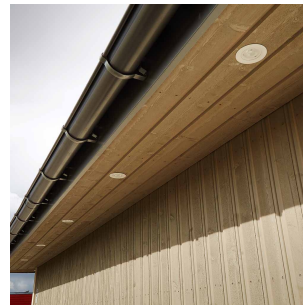

# Gyro Go! 6x9W 550lm WarmDim IP44 Sort

Elnr.: 3236559

Gyro Go! er et enkelt og effektivt valg for installatører som monterer mye downlight. Dette er en moderne, innfelt downlight med 25° tilt og full 360° justerbarhet, som gir stor fleksibilitet i lysretning.

Armaturen kan brukes både innendørs og utendørs (under overdekning), og er egnet for montering direkte i isolasjon eller i downlightboks. Med linseoptikk og høy fargegjengivelse ( $R_a > 90$ ) leverer Gyro Go! et presist og behagelig lys.