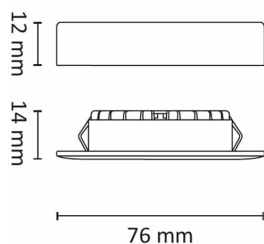

Unocob Slim 4W 320lm 2700K 450mA Sort

Elnr.: 3236561

Ny oppgradert versjon av vår populære møbeldownlight. UnoCOB Slim har enda lavere byggehøyde og høyere lumen/watt. Armaturen leveres uten driver som bestilles separat. 7-års systemgaranti med UniDim dimmer. Leveres inkludert ring for utenpåliggende montasje og 2m ledning. Dimbar til meget lavt nivå. Strålevinkel 40°, Fargegjengivelse Ra>95. Hullmål 55-60mm. Dybde kun 14mm.

Teknisk data

Spenning (V)	230
Effekt (W)	4
Lumen/Watt (lm)	80
Lysstyrke (lm)	320
Fargetemperatur (K)	2700
Fargegjengivelse (Ra)	90
SDCM	2
Driver størrelse (mA)	450
Min. omgivelsestemperatur (°C)	-20
Max. omgivelsestemperatur (°C)	+50