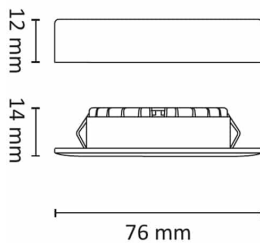

Teknisk data

Spenning (V)	230
Effekt (W)	4
Lumen/Watt (lm)	82
Lysstyrke (lm)	330
Fargetemperatur (K)	3000
Fargegjengivelse (Ra)	90
SDCM	2
Driver størrelse (mA)	450
Min. omgivelsestemperatur (°C)	-20
Max. omgivelsestemperatur (°C)	+50