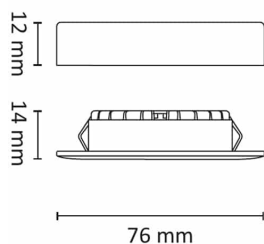

Unocob Slim 4W 320lm WarmDim 160mA

Elnr.: 3236570

Ny oppgradert versjon av vår populære møbeldownlight. UnoCOB Slim har enda lavere byggehøyde og høyere lumen/watt. Armaturen leveres uten driver som bestilles separat. 7-års systemgaranti med UniDim dimmer. Leveres inkludert ring for utenpåliggende montasje og 2m ledning. Dimbar til meget lavt nivå. Strålevinkel 40°, Fargegjengivelse Ra>95. Hullmål 55-60mm. Dybde kun 14mm.

Teknisk data

| | |
|--------------------------------|-----------|
| Spenning (V) | 230 |
| Effekt (W) | 4 |
| Lumen/Watt (lm) | 80 |
| Lysstyrke (lm) | 320 |
| Fargetemperatur (K) | 2700-2000 |
| Fargegjengivelse (Ra) | 95 |
| SDCM | 3 |
| Driver størrelse (mA) | 160 |
| Min. omgivelsestemperatur (°C) | -20 |
| Max. omgivelsestemperatur (°C) | +50 |

Dimensjoner

| | |
|----------------------------|-------|
| Lengde (mm) | - |
| Høyde (mm) | 14 |
| Bredde (mm) | - |
| Diameter (mm) | 76 |
| Hulldiameter (mm) | 55-60 |
| Lengde på tilf. kabel (mm) | 2000 |
| Dybde (mm) | 12 |