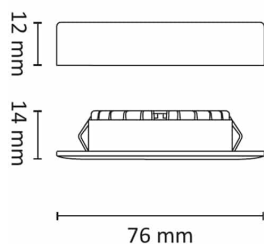

# Unocob Slim 4W 400lm WarmDim 160mA

Elnr.: 3236571

Ny oppgradert versjon av vår populære møbeldownlight. UnoCOB Slim har enda lavere byggehøyde og høyere lumen/watt. Armaturen leveres uten driver som bestilles separat. 7-års systemgaranti med UniDim dimmer. Leveres inkludert ring for utenpåliggende montasje og 2m ledning. Dimbar til meget lavt nivå. Strålevinkel 40°, Fargegjengivelse Ra>95. Hullmål 55-60mm. Dybde kun 14mm.

## Teknisk data

Spenning (V)	230
Effekt (W)	4
Lumen/Watt (lm)	100
Lysstyrke (lm)	400
Fargetemperatur (K)	2700-2000
Fargegjengivelse (Ra)	95
SDCM	3
Driver størrelse (mA)	160
Min. omgivelsestemperatur (°C)	-20
Max. omgivelsestemperatur (°C)	+50

## Dimensjoner

Lengde (mm)	-
Høyde (mm)	14
Bredde (mm)	-
Diameter (mm)	76
Hulldiameter (mm)	55-60
Lengde på tilf. kabel (mm)	2000
Dybde (mm)	12
Nettvekt (g)	123