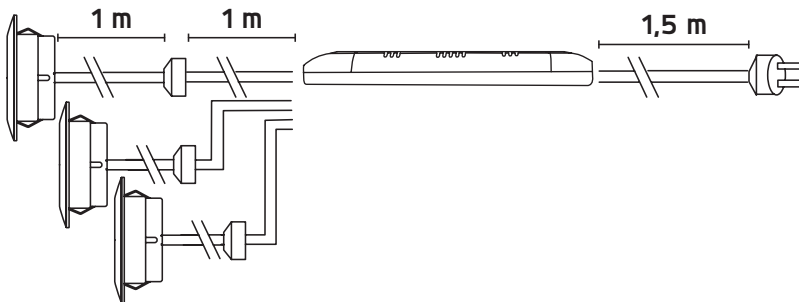

EN: SURFACE MOUNTING SE: UTANPÅLIGGANDE MONTERING
 NO: UTENPÅLIGGANDE MONTERING FI: PINTA-ASENNUS

EN: Minimum distance to flammable material in the beam direction.
 NO: Minimumsavstand til brennbart materiale i armaturens stråleretning.