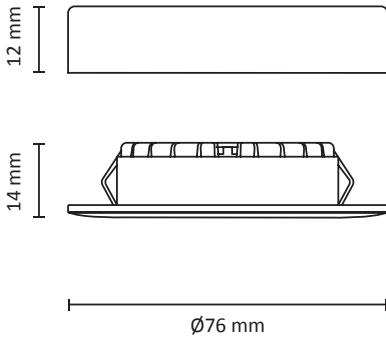

UNOCOB™ SLIM WARMDIM PACK

220-240V 50/60Hz 160mA LED 3X4W IP44

EN: MEASUREMENT SE: MÅTT
 NO: MÅL FI: MITAT

EN: Installation must be performed by a qualified electrician.

OBS! NO: Må installeres av autorisert el-installatør.
 SE: Måste installeras av en behörig elinstallatör.
 FI: Vain valtuutettu sähköasentaja saa asentaa.