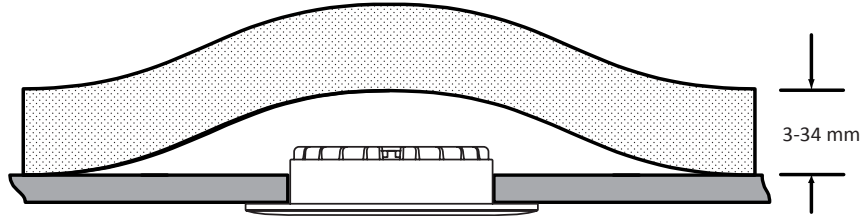

EN: May be covered by insulation without the use of box.
NO: Kan bli dekket av isolasjon uten bruk av boks.
SE: Kan omfattas av isolering utan användning av box.
FI: Voidaan peittää eristys ilman laatikon käyttöä.

EN: SURFACE MOUNTING SE: UTANPÅLIGGANDE MONTERING
NO: UTENPÅLIGGANDE MONTERING FI: PINTA-ASENNUS