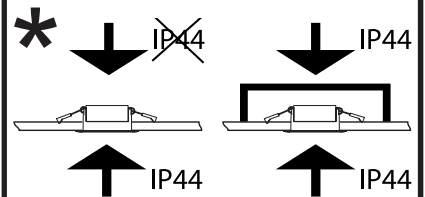

EN: IP44 from the luminaire underside.
NO: IP44 fra armaturens underside.
SE: IP44 från armaturens undersida.
FI: IP44 valaisimen alapuolelta.