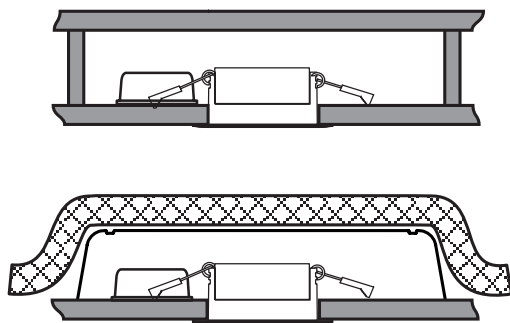

EN: May be covered by insulation sheet.
NO: Kan overdekkes av isolasjonsmatter.
SE: Kan övertäckas av isolationsmattor.
FI: Voi peittää eristysmatolla.