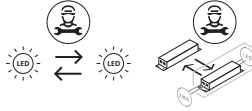

220-240V 50/60Hz LED IP44*

GYRO® ECO

EN: This product contains a light source of energy efficiency class G
 NO: Dette produktet inneholder en LED-lyskilde med energieffektivitets-klasse G
 SE: Denna produkt innehåller en ljuskälla med energieffektivitetsklassen G
 FI: Tämä tuote sisältää LED -valonlähteen energiatehokkuus luokalla G

EN: Replaceable (LED only) light source/control gear by a professional.
 NO: Utskiftbar lyskilde/kontrollutstyr av autorisert el-installatør.
 SE: Utbytbar ljuskälla/kontrollutrustning av auktoriserad elektriker.
 FI: Vain valtuutettu sähköasentaja saa vaihtaa valonlähteen/ohjausyksikön.

EN: Minimum distance to flammable material in the beam direction.
 NO: Minimumsavstand til brennbar materiale i armaturens stråleretning.
 SE: Minsta avstånd mellan brännbart material och lampans ljusrättning.
 FI: Vähimmäismitta valaisimesta palaavaan materiaaliin.