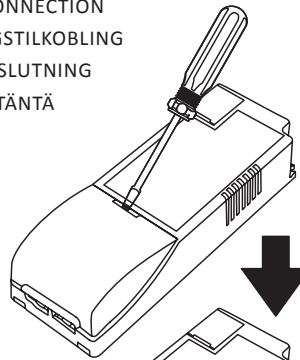

EN: CABLE CONNECTION
NO: LEDNINGSTILKOBLING
SE: KABELANSLUTNING
FI: JOHTOLIITÄNTÄ

Max. 16A
Max. 2,5mm²

EN: Included dimmable LED driver.
NO: Inkludert dimbar LED driver.
SE: Inklusive dimbar LED drivdon.
FI: Sisältää himmennettävän LED-liitäntälaitteen.

EN: COMPATIBLE PRODUCTS.
NO: KOMPATIBLE PRODUKTER.
SE: KOMPATIBLA PRODUKTER.
FI: YHTEENSOPIVAT TUOTTEET.

UniDim™	KUD-265EV
UniDim™	KUD-500EV-L
UniDim™	KUD-500EV-LS
UniDim™	DUO
UniDim™	MINI
UniDim™	KDT-500IE
WiDim®	WI-FI system
Bluedim®	Bluetooth system
	DOWNLIGHT BOX HIGH
	DOWNLIGHT BOX LOW
	DRIVER PIPE HOUSING