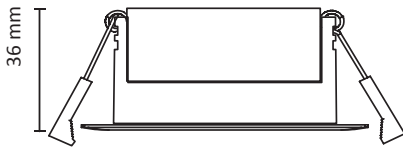

220-240V 50/60Hz LED IP44*

GYRO® ECO

EN: This product contains a light source of energy efficiency class G
NO: Dette produktet inneholder en LED-lyskilde med energieffektivitets-klasse G
SE: Denna produkt innehåller en ljuskälla med energieffektivitetsklassen G
FI: Tämä tuote sisältää LED -valonlähteen energiatehokkuus luokalla G

EN: Replaceable (LED only) light source/control gear by a professional.
NO: Utskiftbar lyskilde/kontrollutstyr av autorisert el-installatør.
SE: Utbytbar ljuskälla/kontrollutrustning av auktoriserad elektriker.
FI: Vain valtuutettu sähköasentaja saa vaihtaa valonlähteen/ohjausyksikön.

OBS! EN: Installation must be performed by a qualified electrician.
NO: Må installeres av autorisert el-installatør.
SE: Måste installeras av en behörig elinstallatör.
FI: Vain valtuutettu sähköasentaja saa asentaa.

EN: Minimum distance to flammable material in the beam direction.
NO: Minimumsavstand til brennbar materiale i armaturens stråleretning.
SE: Minsta avstånd mellan brännbart material och lampans ljusrättning.
FI: Vähimmäismitta valaisimesta palaavaan materiaaliin.

EN: MEASUREMENT
NO: MÅL
SE: MÅTT
FI: MITAT

EN: CABLE CONNECTION
NO: LEDNINGSTILKOBLING
SE: KABELANSLUTNING
FI: JOHTOLIITÄNTÄ

Max. 16A
Max. 2,5mm²

EN: Included dimmable LED driver.
NO: Inkludert dimbar LED driver.
SE: Inklusive dimbar LED drivdon.
FI: Sisältää himmennettävän LED-liitäntälaitteen.

EN: COMPATIBLE PRODUCTS.
NO: KOMPATIBLE PRODUKTER.
SE: KOMPATIBLA PRODUKTER.
FI: YHTEENSOPIVAT TUOTTEET.

UniDim™	KUD-265EV
UniDim™	KUD-500EV-L
UniDim™	KUD-500EV-LS
UniDim™	DUO
UniDim™	MINI
UniDim™	KDT-500IE
WiDim®	WI-FI system
Bluedim®	Bluetooth system
	DOWNLIGHT BOX HIGH
	DOWNLIGHT BOX LOW
	DRIVER PIPE HOUSING