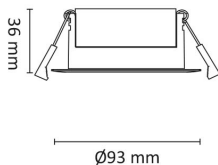

# Gyro Go! 6x8W 720lm 3000K IP44 Sort

Elnr.: 3236575

Gyro Go! er det enkle alternativet for de som monterer mye downlights - En moderne innfelt downlight med 25° tilt i 360°. Innendørs eller utendørs, overdekket av isolasjonsmatter eller i downlightboks - Gyro Go! gjør jobben. Linseoptikk. Bra fargegjengivelse Ra>90. Armaturen leveres komplett med LED-driver som kan dimmes til lavt nivå med standard dimmere (faseavsnitt/bakkant). Tilkobling i driverhus, klart for viderekobling og med integrert strekkavlaster. Gyro Go! har meget lav byggehøyde kun 36mm, noe som gjør det mulig med montering i meget lave nedforinger. Utsparring  $\varnothing$ : 76-84mm, yttermål  $\varnothing$ 93mm, IP44, klasse II.

## Teknisk data

Spenning (V)	230
Utgangsspenning (V)	42
Effekt (W)	8
Lumen/Watt (lm)	88
Lysstyrke (lm)	720
Fargetemperatur (K)	3000
Fargegjengivelse (Ra)	90
SDCM	2
Driver størrrelse (mA)	190
Min. omgivelsestemperatur (°C)	-20
Max. omgivelsestemperatur (°C)	+50

## Dimensjoner

Høyde (mm)	36
Diameter (mm)	93
Hulldiameter (mm)	76-84
Nettovekt (g)	225