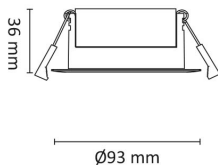

Gyro Go! 6x8W 720lm 3000K IP44 Sort

Elnr.: 3236575

Gyro Go! er det enkle alternativet for de som monterer mye downlights - En moderne innfelt downlight med 25° tilt i 360°. Innendørs eller utendørs, overdekket av isolasjonsmatter eller i downlightboks - Gyro Go! gjør jobben. Linseoptikk. Bra fargegjengivelse Ra>90. Armaturen leveres komplett med LED-driver som kan dimmes til lavt nivå med standard dimmere (faseavsnitt/bakkant). Tilkobling i driverhus, klart for viderekobling og med integrert strekkavlaster. Gyro Go! har meget lav byggehøyde kun 36mm, noe som gjør det mulig med montering i meget lave nedforinger. Utsparring \varnothing : 76-84mm, yttermå \varnothing 93mm, IP44, klasse II.

Teknisk data

Spenning (V)	230
Effekt (W)	8
Lumen/Watt (lm)	88
Lysstyrke (lm)	720
Fargetemperatur (K)	3000
Fargegjengivelse (Ra)	90
SDCM	2
Driver størrrelse (mA)	190
Min. omgivelsestemperatur (°C)	-20
Max. omgivelsestemperatur (°C)	+50

Gyro Go! 6x8W 720lm 3000K IP44 Sort

Elnr.: 3236575

Montering	Innfelt
Avdekningsmateriale	Strukturert plast
Dimmetype	Fasesnitt/Faseavsnitt
Optikk	Linse
Brannklasse D	Nei
DALI	Nei
Hurtigkobling	Nei
Kan monteres i isolasjon	Ja
Antall poler	3
Utforming	Rund
Antall lyskilder	6
Lysfordeling	Mediumstråle 20-40gr
Utstrålingsvinkel (°)	40
Type	Gyro Go!
Tilt (°)	25
Produktfamilie	Gyro
Bruksområde	Trapp og korridor, Bad og våtrom, Hotell og næri

Dimensjoner

Høyde (mm)	36
Diameter (mm)	93
Hulldiameter (mm)	76-84

Tilbehør

1405909	UniDim KUD-265EV 265W 1-Pol Hvit	
	Zig-B Zigbee Universaldimmer 230V	
1405959	UniDim 265W KUD-265EV 1-Pol Sort	
1405905	UniDim KUD-500EV-L Hvit	
1405905	UniDim KUD-500EV-L Sort	
3224920	Uniboks Multi Lav innf. for downlights	
6614619	Driverdeksel/sneppdeksel for rund kabel	