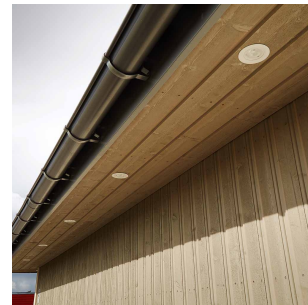

# Gyro Go! 6x8W 720lm 3000K IP44 Sort

Elnr.: 3236575

Gyro Go! er det enkle alternativet for de som monterer mye downlights - En moderne innfelt downlight med 25° tilt i 360°. Innendørs eller utendørs, overdekket av isolasjonsmatter eller i downlightboks - Gyro Go! gjør jobben. Linseoptikk. Bra fargegjengivelse Ra>90. Armaturen leveres komplett med LED-driver som kan dimmes til lavt nivå med standard dimmere (faseavsnitt/bakkant). Tilkobling i driverhus, klart for viderekobling og med integrert strekkavlaster. Gyro Go! har meget lav byggehøyde kun 36mm, noe som gjør det mulig med montering i meget lave nedforinger. Utsparring  $\varnothing$ : 76-84mm, yttermål  $\varnothing$ 93mm, IP44, klasse II.