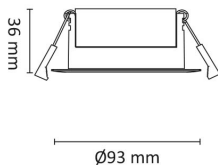

# Gyro Go! 6x8W 720lm 3000K IP44 Sort

Elnr.: 3236575

Gyro Go! er det enkle alternativet for de som monterer mye downlights - En moderne innfelt downlight med 25° tilt i 360°. Innendørs eller utendørs, overdekket av isolasjonsmatter eller i downlightboks - Gyro Go! gjør jobben. Linseoptikk. Bra fargegjengivelse Ra>90. Armaturen leveres komplett med LED-driver som kan dimmes til lavt nivå med standard dimmere (faseavsnitt/bakkant). Tilkobling i driverhus, klart for viderekobling og med integrert strekkavlaster. Gyro Go! har meget lav byggehøyde kun 36mm, noe som gjør det mulig med montering i meget lave nedforinger. Utsparring  $\varnothing$ : 76-84mm, yttermål  $\varnothing$ 93mm, IP44, klasse II.

## Teknisk data

Spenning (V)	230
Effekt (W)	8
Lumen/Watt (lm)	88
Lysstyrke (lm)	720
Fargetemperatur (K)	3000
Fargegjengivelse (Ra)	90
SDCM	2
Driver størrrelse (mA)	190
Min. omgivelsestemperatur (°C)	-20
Max. omgivelsestemperatur (°C)	+50

## Dimensjoner

Høyde (mm)	36
Diameter (mm)	93
Hulldiameter (mm)	76-84
Nettovekt (g)	225