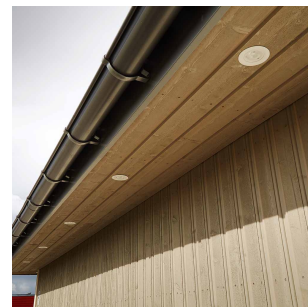

Gyro Go! Eco 40-pack 2700K Hvit

Elnr.: 3236576

Gyro Go! er det enkle alternativet for de som monterer mye downlights - En moderne innfelt downlight med 25° tilt i 360°. Innendørs eller utendørs, overdekket av isolasjonsmatter eller i downlightboks - Gyro Go! gjør jobben. Linseoptikk. Bra fargegjengivelse Ra>90. Armaturen leveres komplett med LED-driver som kan dimmes til lavt nivå med standard dimmere (faseavsnitt/bakkant). Tilkobling i driverhus, klart for viderekobling og med integrert strekkavlaster. Gyro Go! har meget lav byggehøyde kun 36mm, noe som gjør det mulig med montering i meget lave nedforinger. Utsparring \varnothing : 76-84mm, yttermål \varnothing 93mm, IP44, klasse II.