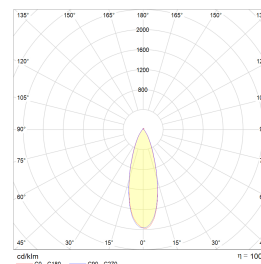

Gyro Go! Eco 40-pack 2700K Hvit

Elnr.: 3236576

Gyro Go! er det enkle alternativet for de som monterer mye downlights - En moderne innfelt downlight med 25° tilt i 360°. Innendørs eller utendørs, overdekket av isolasjonsmatter eller i downlightboks - Gyro Go! gjør jobben. Linseoptikk. Bra fargegjengivelse Ra>90. Armaturen leveres komplett med LED-driver som kan dimmes til lavt nivå med standard dimmere (faseavsnitt/bakkant). Tilkobling i driverhus, klart for viderekobling og med integrert strekkavlaster. Gyro Go! har meget lav byggehøyde kun 36mm, noe som gjør det mulig med montering i meget lave nedforinger. Utsparring \varnothing : 76-84mm, yttermå \varnothing 93mm, IP44, klasse II.

Teknisk data

Spenning (V)	230
Effekt (W)	8
Lumen/Watt (lm)	88
Lysstyrke (lm)	700
Fargetemperatur (K)	2700
Fargegjengivelse (Ra)	90
SDCM	2
Driver størrelse (mA)	190
Min. omgivelsestemperatur (°C)	-20
Max. omgivelsestemperatur (°C)	+50