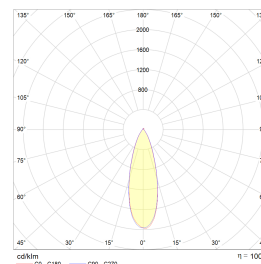

Gyro Go! Eco 40-pack 2700K Hvit

Elnr.: 3236576

Gyro Go! er det enkle alternativet for de som monterer mye downlights - En moderne innfelt downlight med 25° tilt i 360°. Innendørs eller utendørs, overdekket av isolasjonsmatter eller i downlightboks - Gyro Go! gjør jobben. Linseoptikk. Bra fargegjengivelse Ra>90. Armaturen leveres komplett med LED-driver som kan dimmes til lavt nivå med standard dimmere (faseavsnitt/bakkant). Tilkobling i driverhus, klart for viderekobling og med integrert strekkavlaster. Gyro Go! har meget lav byggehøyde kun 36mm, noe som gjør det mulig med montering i meget lave nedforinger. Utsparring \varnothing : 76-84mm, yttermål \varnothing 93mm, IP44, klasse II.

Teknisk data

Spenning (V)	230
Effekt (W)	8
Lumen/Watt (lm)	88
Lysstyrke (lm)	700
Fargetemperatur (K)	2700
Fargegjengivelse (Ra)	90
SDCM	2
Driver størrelse (mA)	190
Min. omgivelsestemperatur (°C)	-20
Max. omgivelsestemperatur (°C)	+50