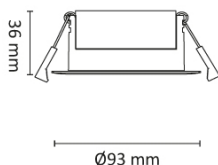

Gyro Go! Eco 40-pack 2700K Hvit

Elnr.: 3236576

Gyro Go! er det enkle alternativet for de som monterer mye downlights - En moderne innfelt downlight med 25° tilt i 360°. Innendørs eller utendørs, overdekket av isolasjonsmatter eller i downlightboks - Gyro Go! gjør jobben. Linseoptikk. Bra fargegjengivelse Ra>90. Armaturen leveres komplett med LED-driver som kan dimmes til lavt nivå med standard dimmere (faseavsnitt/bakkant). Tilkobling i driverhus, klart for viderekobling og med integrert strekkavlaster. Gyro Go! har meget lav byggehøyde kun 36mm, noe som gjør det mulig med montering i meget lave nedforinger. Utsparring \varnothing : 76-84mm, yttermå \varnothing 93mm, IP44, klasse II.

Teknisk data

Spenning (V)	230
Effekt (W)	8
Lumen/Watt (lm)	88
Lysstyrke (lm)	700
Fargetemperatur (K)	2700
Fargegjengivelse (Ra)	90
SDCM	2
Driver størrelse (mA)	190
Min. omgivelsestemperatur (°C)	-20
Max. omgivelsestemperatur (°C)	+50

Dimensjoner

Høyde (mm)	36
Diameter (mm)	95
Hulldiameter (mm)	76-84

Tilbehør

1405909	UniDim KUD-265EV 265W 1-Pol Hvit	
	Zig-B Zigbee Universaldimmer 230V	
1405959	UniDim 265W KUD-265EV 1-Pol Sort	
1405905	UniDim KUD-500EV-L Hvit	
1405905	UniDim KUD-500EV-L Sort	
3224920	Uniboks Multi Lav innf. for downlights	