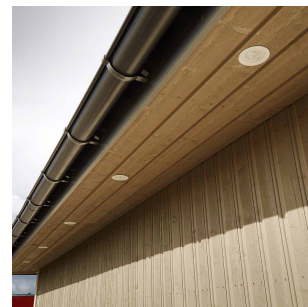

Gyro Go! Eco 40-pack 2700K Hvit

Elnr.: 3236576

Gyro Go! er det enkle alternativet for de som monterer mye downlights - En moderne innfelt downlight med 25° tilt i 360°. Innendørs eller utendørs, overdekket av isolasjonsmatter eller i downlightboks - Gyro Go! gjør jobben. Linseoptikk. Bra fargegjengivelse Ra>90. Armaturen leveres komplett med LED-driver som kan dimmes til lavt nivå med standard dimmere (faseavsnitt/bakkant). Tilkobling i driverhus, klart for viderekobling og med integrert strekkavlaster. Gyro Go! har meget lav byggehøyde kun 36mm, noe som gjør det mulig med montering i meget lave nedforinger. Utsparring \varnothing : 76-84mm, yttermå \varnothing 93mm, IP44, klasse II.