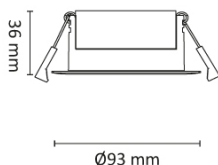

Gyro Go! Eco 40-pack 2700K Hvit

Elnr.: 3236576

Gyro Go! er det enkle alternativet for de som monterer mye downlights - En moderne innfelt downlight med 25° tilt i 360°. Innendørs eller utendørs, overdekket av isolasjonsmatter eller i downlightboks - Gyro Go! gjør jobben. Linseoptikk. Bra fargegjengivelse Ra>90. Armaturen leveres komplett med LED-driver som kan dimmes til lavt nivå med standard dimmere (faseavsnitt/bakkant). Tilkobling i driverhus, klart for viderekobling og med integrert strekkavlaster. Gyro Go! har meget lav byggehøyde kun 36mm, noe som gjør det mulig med montering i meget lave nedforinger. Utsparring \varnothing : 76-84mm, yttermål \varnothing 93mm, IP44, klasse II.

Teknisk data

Spenning (V)	230
Effekt (W)	8
Lumen/Watt (lm)	88
Lysstyrke (lm)	700
Fargetemperatur (K)	2700
Fargegjengivelse (Ra)	90
SDCM	2
Driver størrelse (mA)	190
Min. omgivelsestemperatur (°C)	-20
Max. omgivelsestemperatur (°C)	+50

Dimensjoner

Høyde (mm)	36
Diameter (mm)	95
Hulldiameter (mm)	76-84
Nettovekt (g)	215

Tilbehør

1405909	UniDim KUD-265EV 265W 1-Pol Hvit	
	Zig-B Zigbee Universaldimmer 230V	
1405959	UniDim 265W KUD-265EV 1-Pol Sort	
1405905	UniDim KUD-500EV-L Hvit	
1405905	UniDim KUD-500EV-L Sort	
3224920	Uniboks Multi Lav innf. for downlights	