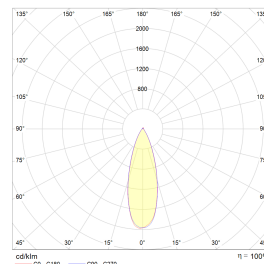

Gyro Go! Eco 40-pack 3000K Hvit

Elnr.: 3236577

Gyro Go! er det enkle alternativet for de som monterer mye downlights - En moderne innfelt downlight med 25° tilt i 360°. Innendørs eller utendørs, overdekket av isolasjonsmatter eller i downlightboks - Gyro Go! gjør jobben. Linseoptikk. Bra fargegjengivelse Ra>90. Armaturen leveres komplett med LED-driver som kan dimmes til lavt nivå med standard dimmere (faseavsnitt/bakkant). Tilkobling i driverhus, klart for viderekobling og med integrert strekkavlaster. Gyro Go! har meget lav byggehøyde kun 36mm, noe som gjør det mulig med montering i meget lave nedforinger. Utsparring \varnothing : 76-84mm, yttermål \varnothing 93mm, IP44, klasse II.

Teknisk data

Spenning (V)	230
Effekt (W)	8
Lumen/Watt (lm)	88
Lysstyrke (lm)	700
Fargetemperatur (K)	3000
Fargegjengivelse (Ra)	90
SDCM	2
Driver størrelse (mA)	190
Min. omgivelsestemperatur (°C)	-20
Max. omgivelsestemperatur (°C)	+50