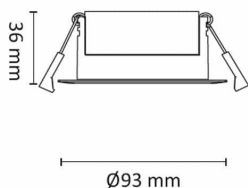

Gyro Go! Eco 40-pack 3000K Hvit

Elnr.: 3236577

Gyro Go! er det enkle alternativet for de som monterer mye downlights - En moderne innfelt downlight med 25° tilt i 360°. Innendørs eller utendørs, overdekket av isolasjonsmatter eller i downlightboks - Gyro Go! gjør jobben. Linseoptikk. Bra fargegjengivelse Ra>90. Armaturen leveres komplett med LED-driver som kan dimmes til lavt nivå med standard dimmere (faseavsnitt/bakkant). Tilkobling i driverhus, klart for viderekobling og med integrert strekkavlaster. Gyro Go! har meget lav byggehøyde kun 36mm, noe som gjør det mulig med montering i meget lave nedforinger. Utsparring \varnothing : 76-84mm, yttermål \varnothing 93mm, IP44, klasse II.

Teknisk data

Spenning (V)	230
Effekt (W)	8
Lumen/Watt (lm)	88
Lysstyrke (lm)	700
Fargetemperatur (K)	3000
Fargegjengivelse (Ra)	90
SDCM	2
Driver størrelse (mA)	190
Min. omgivelsestemperatur (°C)	-20
Max. omgivelsestemperatur (°C)	+50

Dimensjoner

Høyde (mm)	36
Diameter (mm)	95
Hulldiameter (mm)	76-84

Tilbehør

Vedlikehold

Produktet rengjøres ved å tørke over med en fuktig microfiberklut. Evt. vann/såperester fjernes med en ren microfiberklut.