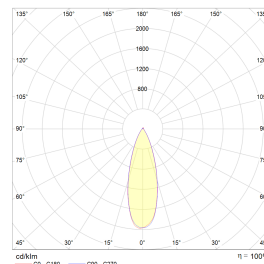

Gyro Go! Eco 40-pack 3000K Hvit

Elnr.: 3236577

Gyro Go! er det enkle alternativet for de som monterer mye downlights - En moderne innfelt downlight med 25° tilt i 360°. Innendørs eller utendørs, overdekket av isolasjonsmatter eller i downlightboks - Gyro Go! gjør jobben. Linseoptikk. Bra fargegjengivelse Ra>90. Armaturen leveres komplett med LED-driver som kan dimmes til lavt nivå med standard dimmere (faseavsnitt/bakkant). Tilkobling i driverhus, klart for viderekobling og med integrert strekkavlaster. Gyro Go! har meget lav byggehøyde kun 36mm, noe som gjør det mulig med montering i meget lave nedforinger. Utsparring \varnothing : 76-84mm, yttermål \varnothing 93mm, IP44, klasse II.

Teknisk data

| | |
|--------------------------------|------|
| Spenning (V) | 230 |
| Effekt (W) | 8 |
| Lumen/Watt (lm) | 88 |
| Lysstyrke (lm) | 700 |
| Fargetemperatur (K) | 3000 |
| Fargegjengivelse (Ra) | 90 |
| SDCM | 2 |
| Driver størrelse (mA) | 190 |
| Min. omgivelsestemperatur (°C) | -20 |
| Max. omgivelsestemperatur (°C) | +50 |