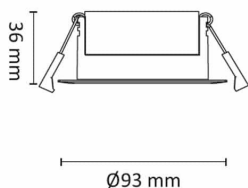

Gyro Go! Eco 40-pack 3000K Hvit

Elnr.: 3236577

Gyro Go! er det enkle alternativet for de som monterer mye downlights - En moderne innfelt downlight med 25° tilt i 360°. Innendørs eller utendørs, overdekket av isolasjonsmatter eller i downlightboks - Gyro Go! gjør jobben. Linseoptikk. Bra fargegjengivelse Ra>90. Armaturen leveres komplett med LED-driver som kan dimmes til lavt nivå med standard dimmere (faseavsnitt/bakkant). Tilkobling i driverhus, klart for viderekobling og med integrert strekkavlaster. Gyro Go! har meget lav byggehøyde kun 36mm, noe som gjør det mulig med montering i meget lave nedforinger. Utsparring \varnothing : 76-84mm, yttermål \varnothing 93mm, IP44, klasse II.

Teknisk data

| | |
|--------------------------------|------|
| Spenning (V) | 230 |
| Effekt (W) | 8 |
| Lumen/Watt (lm) | 88 |
| Lysstyrke (lm) | 700 |
| Fargetemperatur (K) | 3000 |
| Fargegjengivelse (Ra) | 90 |
| SDCM | 2 |
| Driver størrelse (mA) | 190 |
| Min. omgivelsestemperatur (°C) | -20 |
| Max. omgivelsestemperatur (°C) | +50 |

Dimensjoner

| | |
|-------------------|-------|
| Høyde (mm) | 36 |
| Diameter (mm) | 95 |
| Hulldiameter (mm) | 76-84 |
| Nettvekt (g) | 215 |

Tilbehør

Vedlikehold

Produktet rengjøres ved å tørke over med en fuktig microfiberklut. Evt. vann/såperester fjernes med en ren microfiberklut.