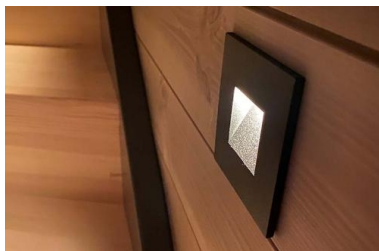

Orient Square 4W 2700K/3000K/WarmDi

Elnr.: 3236580

Innfelt innendørs orienteringsarmatur for belysning av gangflate / trapper, tilpasset montering i standard installasjonsboks for vegg. Armaturen leveres med integrert dimbar LED driver som kan dimmes til meget lavt nivå. Justerbar lysfarge i tre trinn: 2700K, 3000K eller WarmDim 2000-3000K. Frontplate i lakkert aluminium. Asymmetrisk nedrettet lysfordeling. Klasse II, IP20.

Utførelse

Farge	Hvit
RAL-kode	9003 - Signal/Matt Hvit
Materiale	Aluminium
IP klasse	20
Lyskilde	LED
Isolasjonsklasse	I
Dimbar	Ja
Levetid L70B50 Ta25°	100.000
Levetid L80B50 Ta25°	67.000
Energiklasse	G
Integrert/ekstern driver	Integrert
Sokkel	LED
Montering	Innfelt
Avdekningsmateriale	Opalisert plast
Dimmetype	Fasesnitt/Faseavsnitt
Optikk	Diffusorlinse