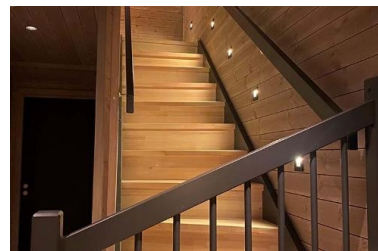

Orient Square 4W 2700K/3000K/WarmDi

Elnr.: 3236580

Innfelt innendørs orienteringsarmatur for belysning av gangflate / trapper, tilpasset montering i standard installasjonsboks for vegg. Armaturen leveres med integrert dimbar LED driver som kan dimmes til meget lavt nivå. Justerbar lysfarge i tre trinn: 2700K, 3000K eller WarmDim 2000-3000K. Frontplate i lakkert aluminium. Asymmetrisk nedrettet lysfordeling. Klasse II, IP20.