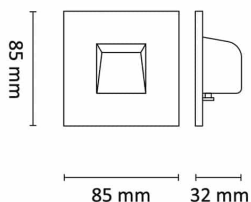

Orient Square 4W 2700K/3000K/WarmDi

Elnr.: 3236580

Innfelt innendørs orienteringsarmatur for belysning av gangflate / trapper, tilpasset montering i standard installasjonsboks for vegg. Armaturen leveres med integrert dimbar LED driver som kan dimmes til meget lavt nivå. Justerbar lysfarge i tre trinn: 2700K, 3000K eller WarmDim 2000-3000K. Frontplate i lakkert aluminium. Asymmetrisk nedrettet lysfordeling. Klasse II, IP20.

Teknisk data

Spenning (V)	230
Effekt (W)	4
Lumen/Watt (lm)	33
Lysstyrke (lm)	130
Fargetemperatur (K)	2700/3000/WD
Fargegjengivelse (Ra)	90
SDCM	3
Driver størrelse (mA)	190
Min. omgivelsestemperatur (°C)	-20
Max. omgivelsestemperatur (°C)	+40

Dimensjoner

Lengde (mm)	85
Høyde (mm)	32
Bredde (mm)	85
Diameter (mm)	-

Tilbehør

3236588	Orient Front Round Hvit	
3236589	Orient Front Round Sort	

Vedlikehold

Produktet rengjøres ved å tørke over med en fuktig microfiberklut. Evt. vann/såperester fjernes med en ren microfiberklut.