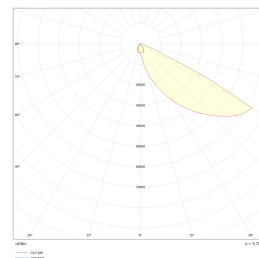

Orient Square 4W 2700K/3000K/WarmDi

Elnr.: 3236580

Innfelt innendørs orienteringsarmatur for belysning av gangflate / trapper, tilpasset montering i standard installasjonsboks for vegg. Armaturen leveres med integrert dimbar LED driver som kan dimmes til meget lavt nivå. Justerbar lysfarge i tre trinn: 2700K, 3000K eller WarmDim 2000-3000K. Frontplate i lakkert aluminium. Asymmetrisk nedrettet lysfordeling. Klasse II, IP20.

Teknisk data

Spenning (V)	230
Effekt (W)	4
Lumen/Watt (lm)	33
Lysstyrke (lm)	130
Fargetemperatur (K)	2700/3000/WD
Fargegjengivelse (Ra)	90
SDCM	3
Driver størrelse (mA)	190
Min. omgivelsestemperatur (°C)	-20
Max. omgivelsestemperatur (°C)	+40